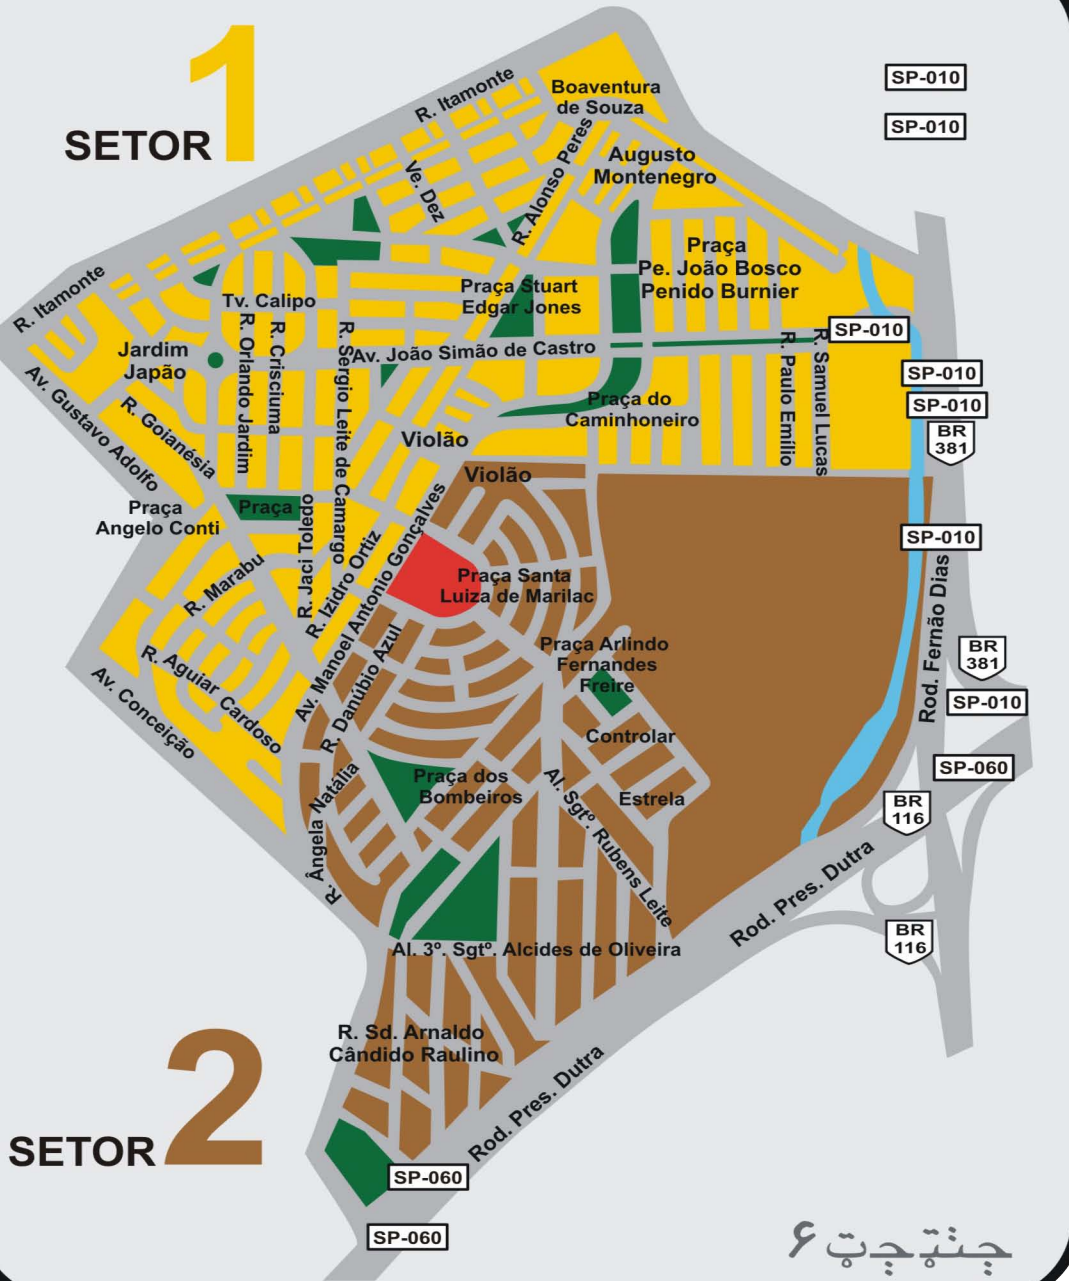

1  
SETOR

2  
SETOR

# PREFEITURA DE SÃO PAULO

COORDENAÇÃO DAS  
SUBPREFEITURAS  
Vila Maria/Vila Guilherme

## CATA BAGULHO

JARDIM GUANCÃ  
JARDIM JULIETA  
VILA SABRINA

18 / 01 / 2014

05 / 04 / 2014

14 / 06 / 2014

23 / 08 / 2014

01 / 11 / 2014

چٹ چٹ ۶