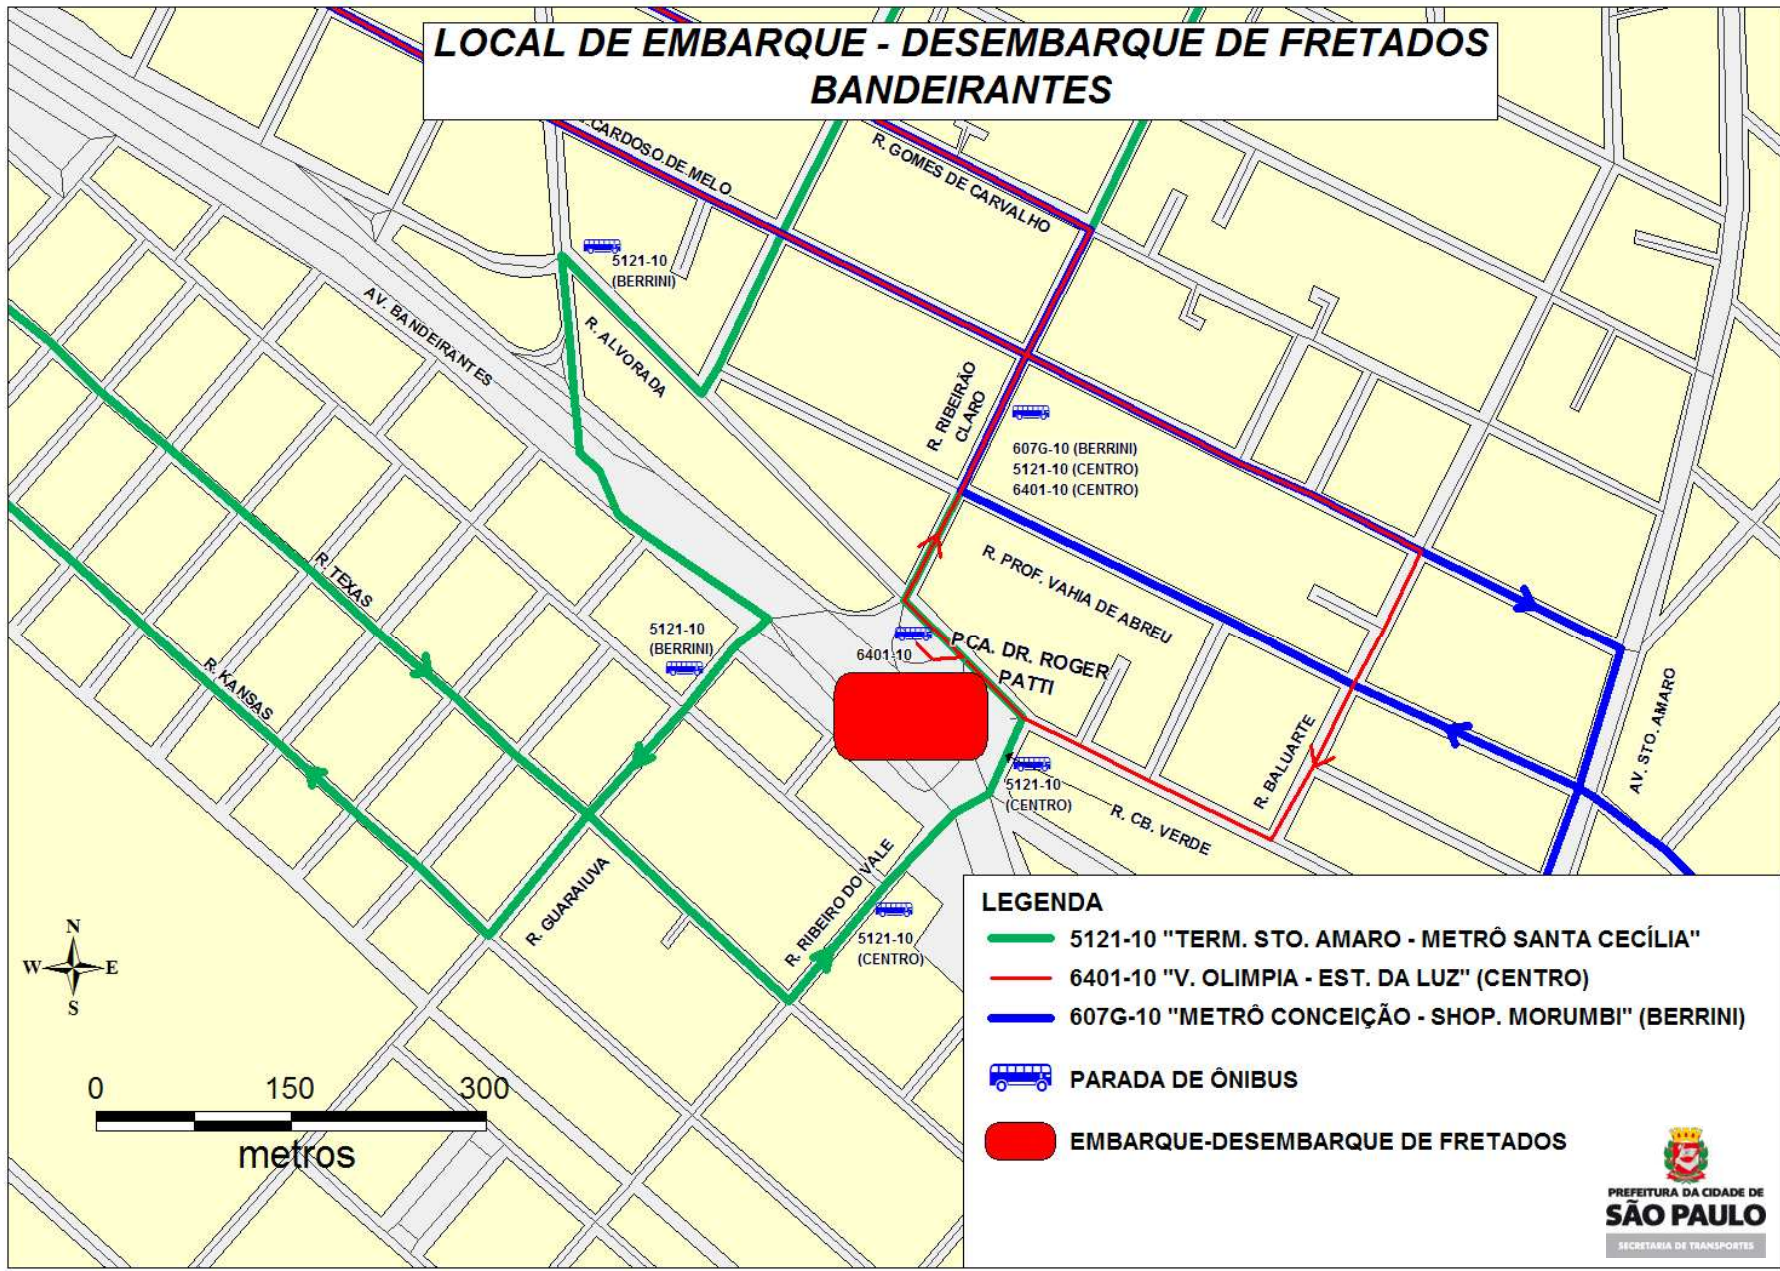

LOCAL DE EMBARQUE - DESEMBARQUE DE FRETADOS BANDEIRANTES

LEGENDA

- 5121-10 "TERM. STO. AMARO - METRÔ SANTA CECÍLIA"
- 6401-10 "V. OLÍMPIA - EST. DA LUZ" (CENTRO)
- 607G-10 "METRÔ CONCEIÇÃO - SHOP. MORUMBI" (BERRINI)
- PARADA DE ÔNIBUS
- EMBARQUE-DESEMBARQUE DE FRETADOS