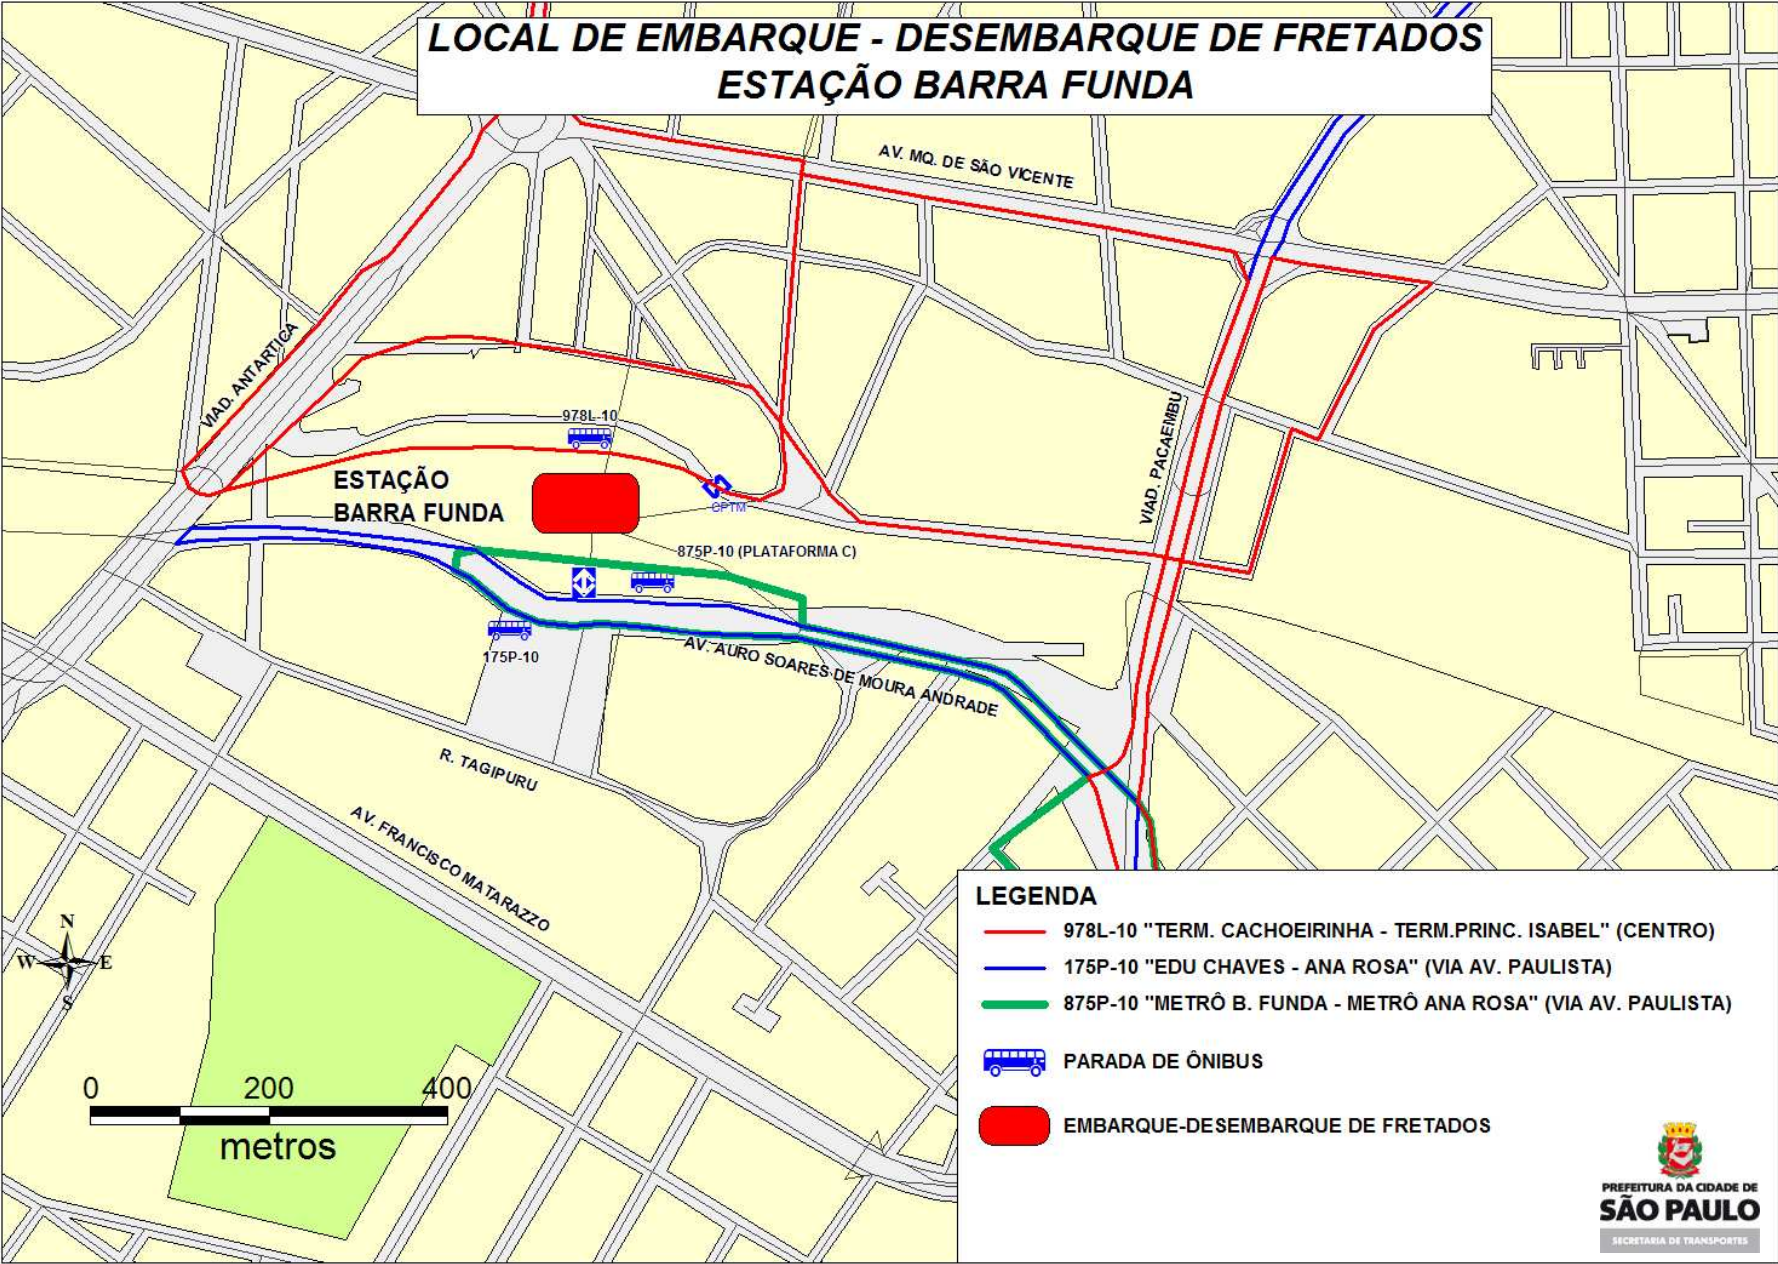

LOCAL DE EMBARQUE - DESEMBARQUE DE FRETADOS ESTAÇÃO BARRA FUNDA

LEGENDA

- 978L-10 "TERM. CACHOEIRINHA - TERM. PRINC. ISABEL" (CENTRO)
- 175P-10 "EDU CHAVES - ANA ROSA" (VIA AV. PAULISTA)
- 875P-10 "METRÔ B. FUNDA - METRÔ ANA ROSA" (VIA AV. PAULISTA)
- PARADA DE ÔNIBUS
- EMBARQUE-DESEMBARQUE DE FRETADOS