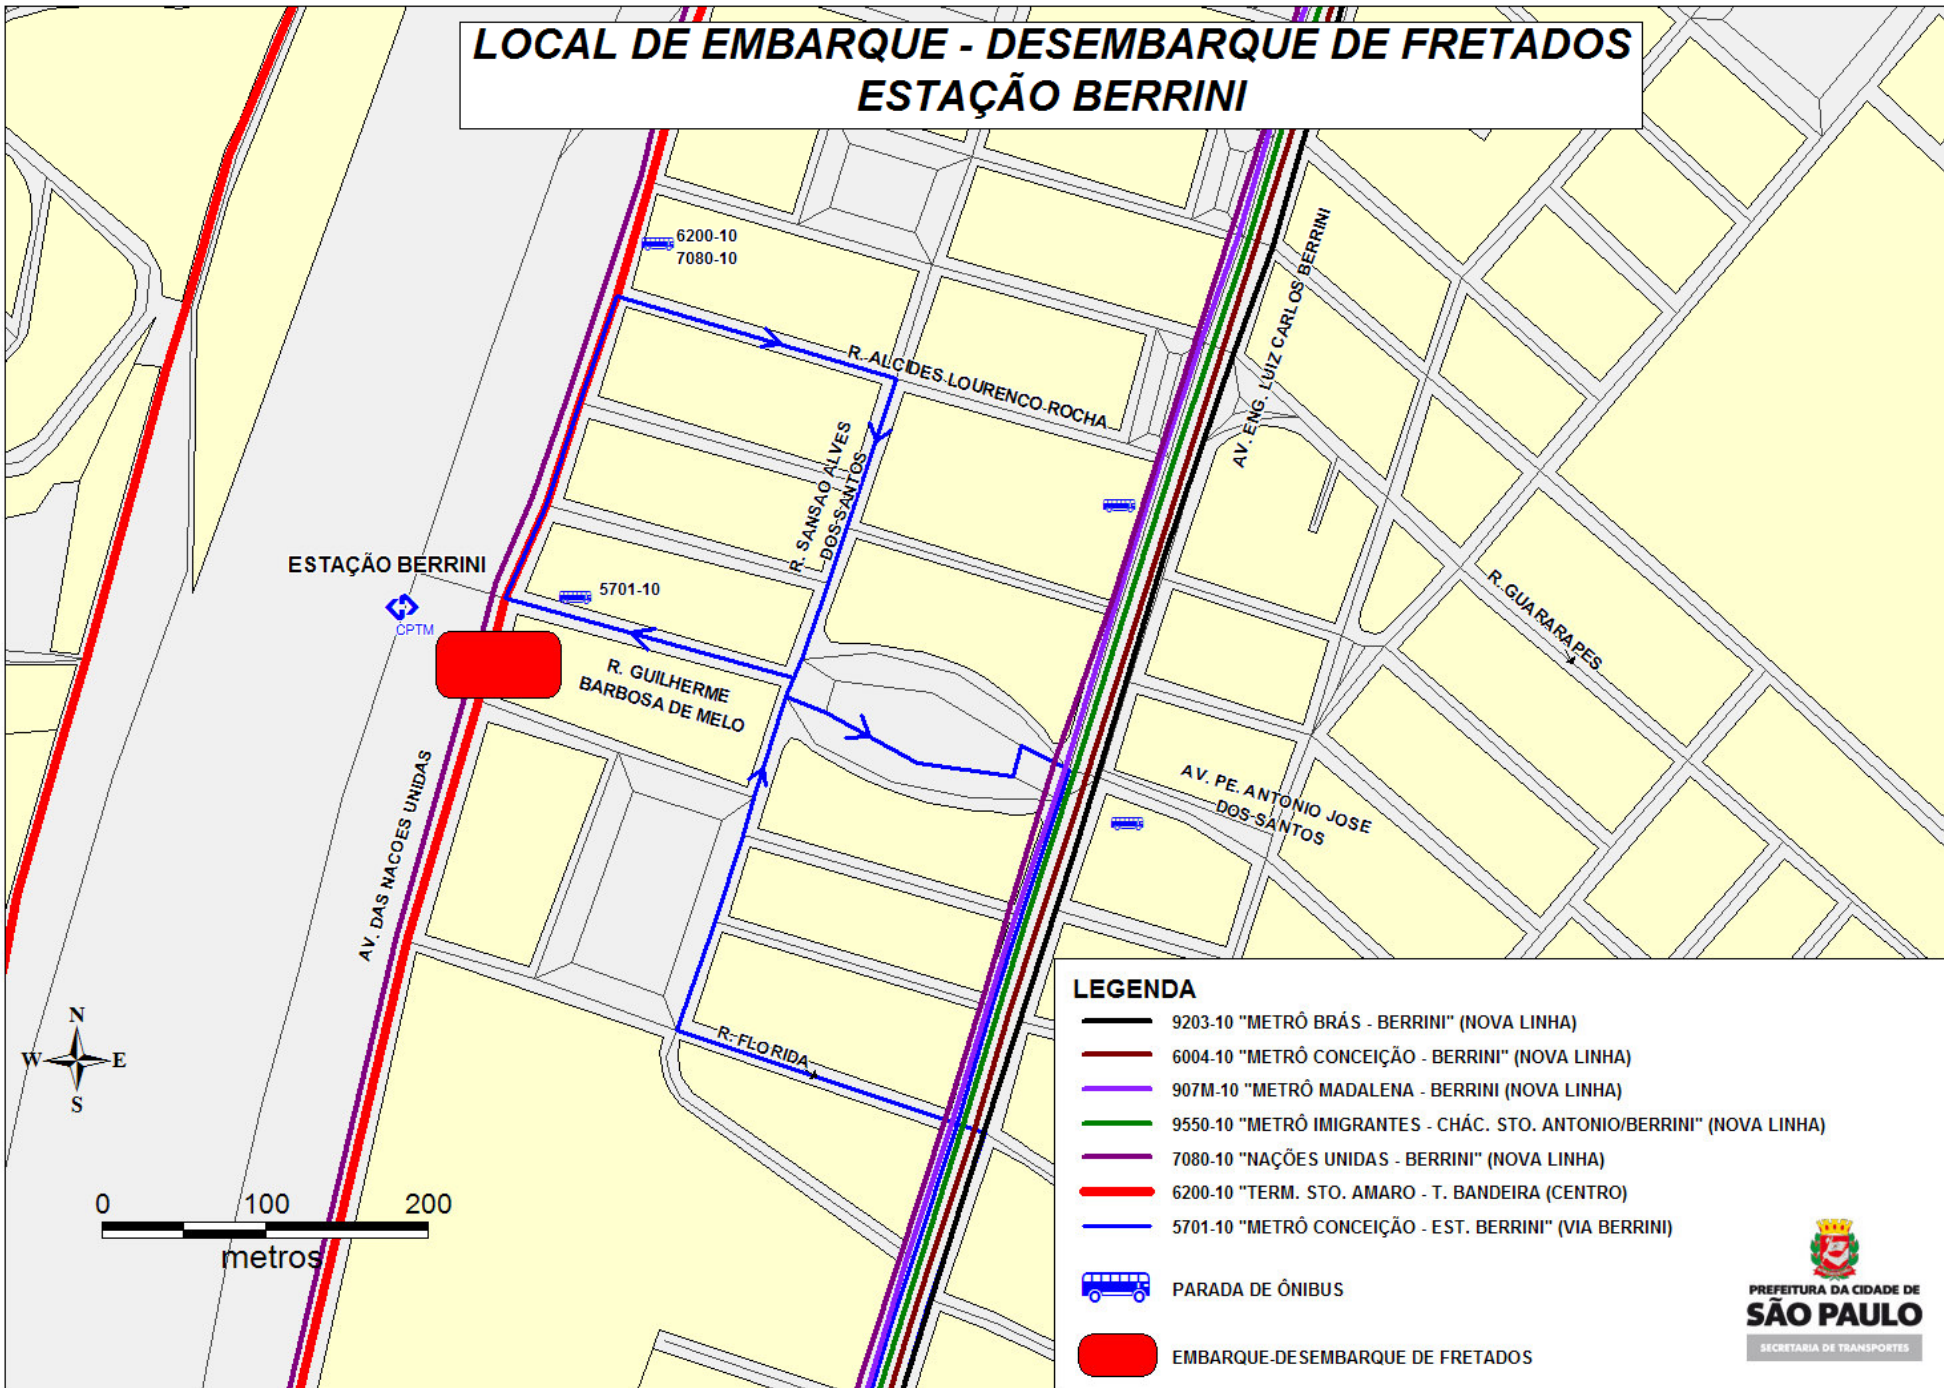

LOCAL DE EMBARQUE - DESEMBARQUE DE FRETADOS ESTAÇÃO BERRINI

LEGENDA

-  9203-10 "METRÔ BRÁS - BERRINI" (NOVA LINHA)
-  6004-10 "METRÔ CONCEIÇÃO - BERRINI" (NOVA LINHA)
-  907M-10 "METRÔ MADALENA - BERRINI (NOVA LINHA)
-  9550-10 "METRÔ IMIGRANTES - CHÁC. STO. ANTONIO/BERRINI" (NOVA LINHA)
-  7080-10 "NAÇÕES UNIDAS - BERRINI" (NOVA LINHA)
-  6200-10 "TERM. STO. AMARO - T. BANDEIRA (CENTRO)
-  5701-10 "METRÔ CONCEIÇÃO - EST. BERRINI" (VIA BERRINI)
-  PARADA DE ÔNIBUS
-  EMBARQUE-DESEMBARQUE DE FRETADOS