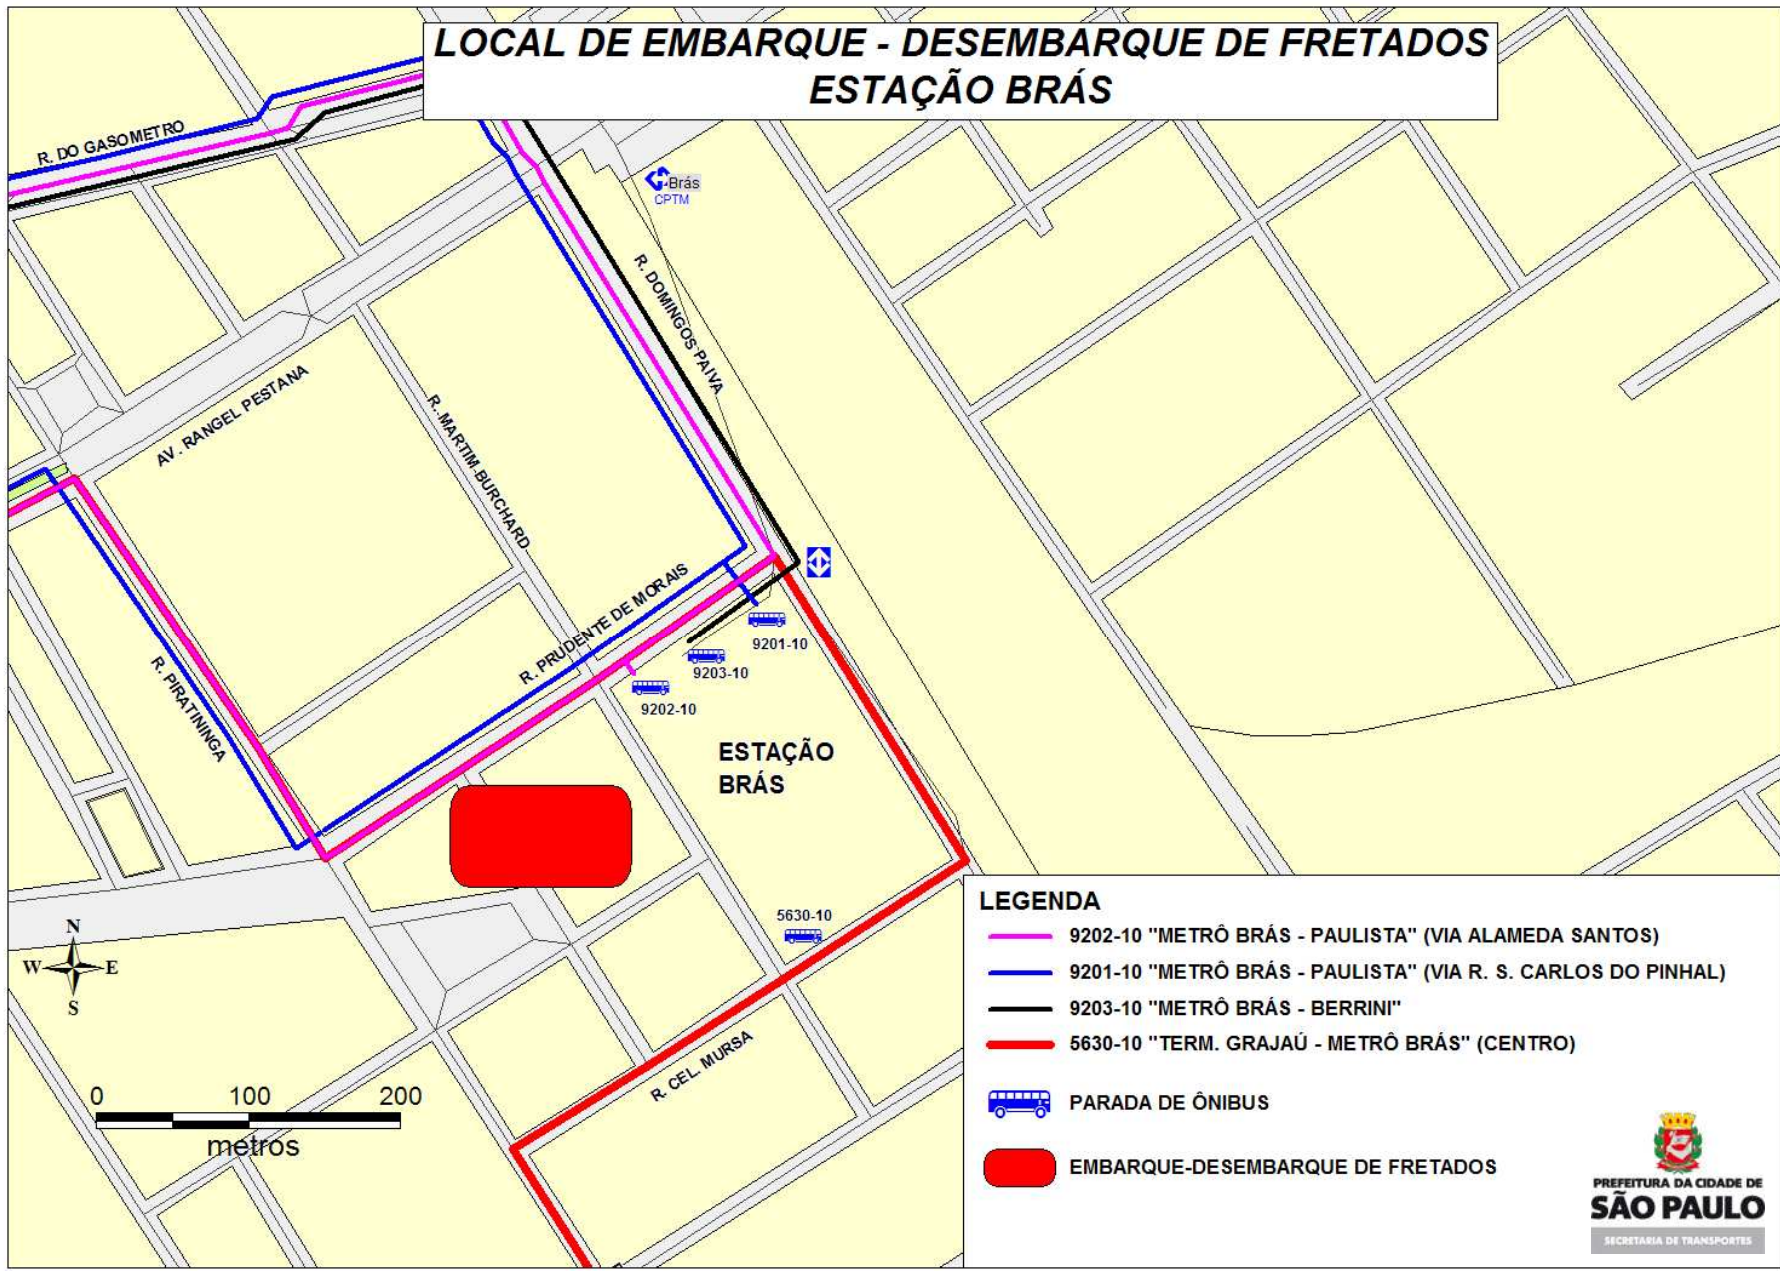

LOCAL DE EMBARQUE - DESEMBARQUE DE FRETADOS ESTAÇÃO BRÁS

LEGENDA

- 9202-10 "METRÔ BRÁS - PAULISTA" (VIA ALAMEDA SANTOS)
- 9201-10 "METRÔ BRÁS - PAULISTA" (VIA R. S. CARLOS DO PINHAL)
- 9203-10 "METRÔ BRÁS - BERRINI"
- 5630-10 "TERM. GRAJAÚ - METRÔ BRÁS" (CENTRO)
- PARADA DE ÔNIBUS
- EMBARQUE-DESEMBARQUE DE FRETADOS