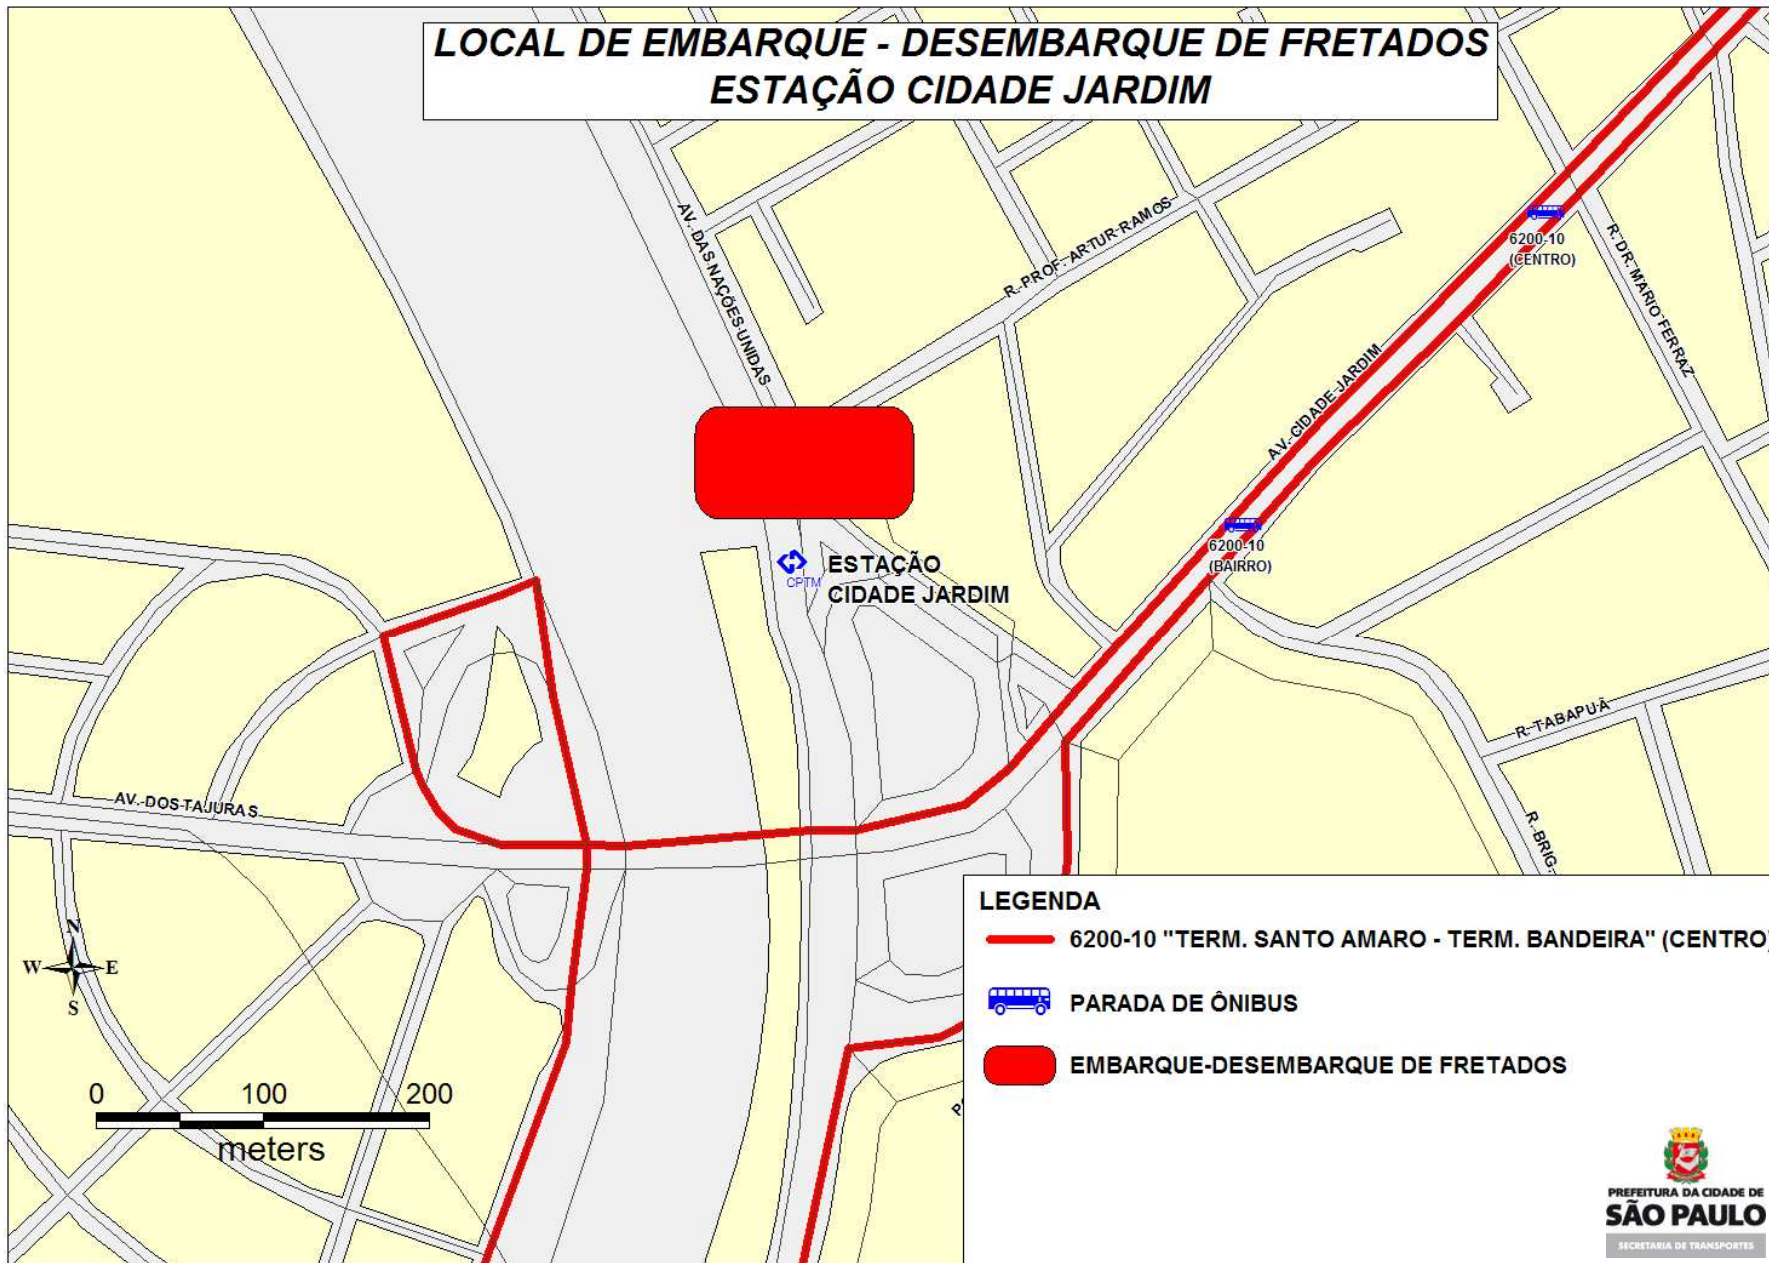

LOCAL DE EMBARQUE - DESEMBARQUE DE FRETADOS ESTAÇÃO CIDADE JARDIM

- LEGENDA**
-  6200-10 "TERM. SANTO AMARO - TERM. BANDEIRA" (CENTRO)
 -  PARADA DE ÔNIBUS
 -  EMBARQUE-DESEMBARQUE DE FRETADOS