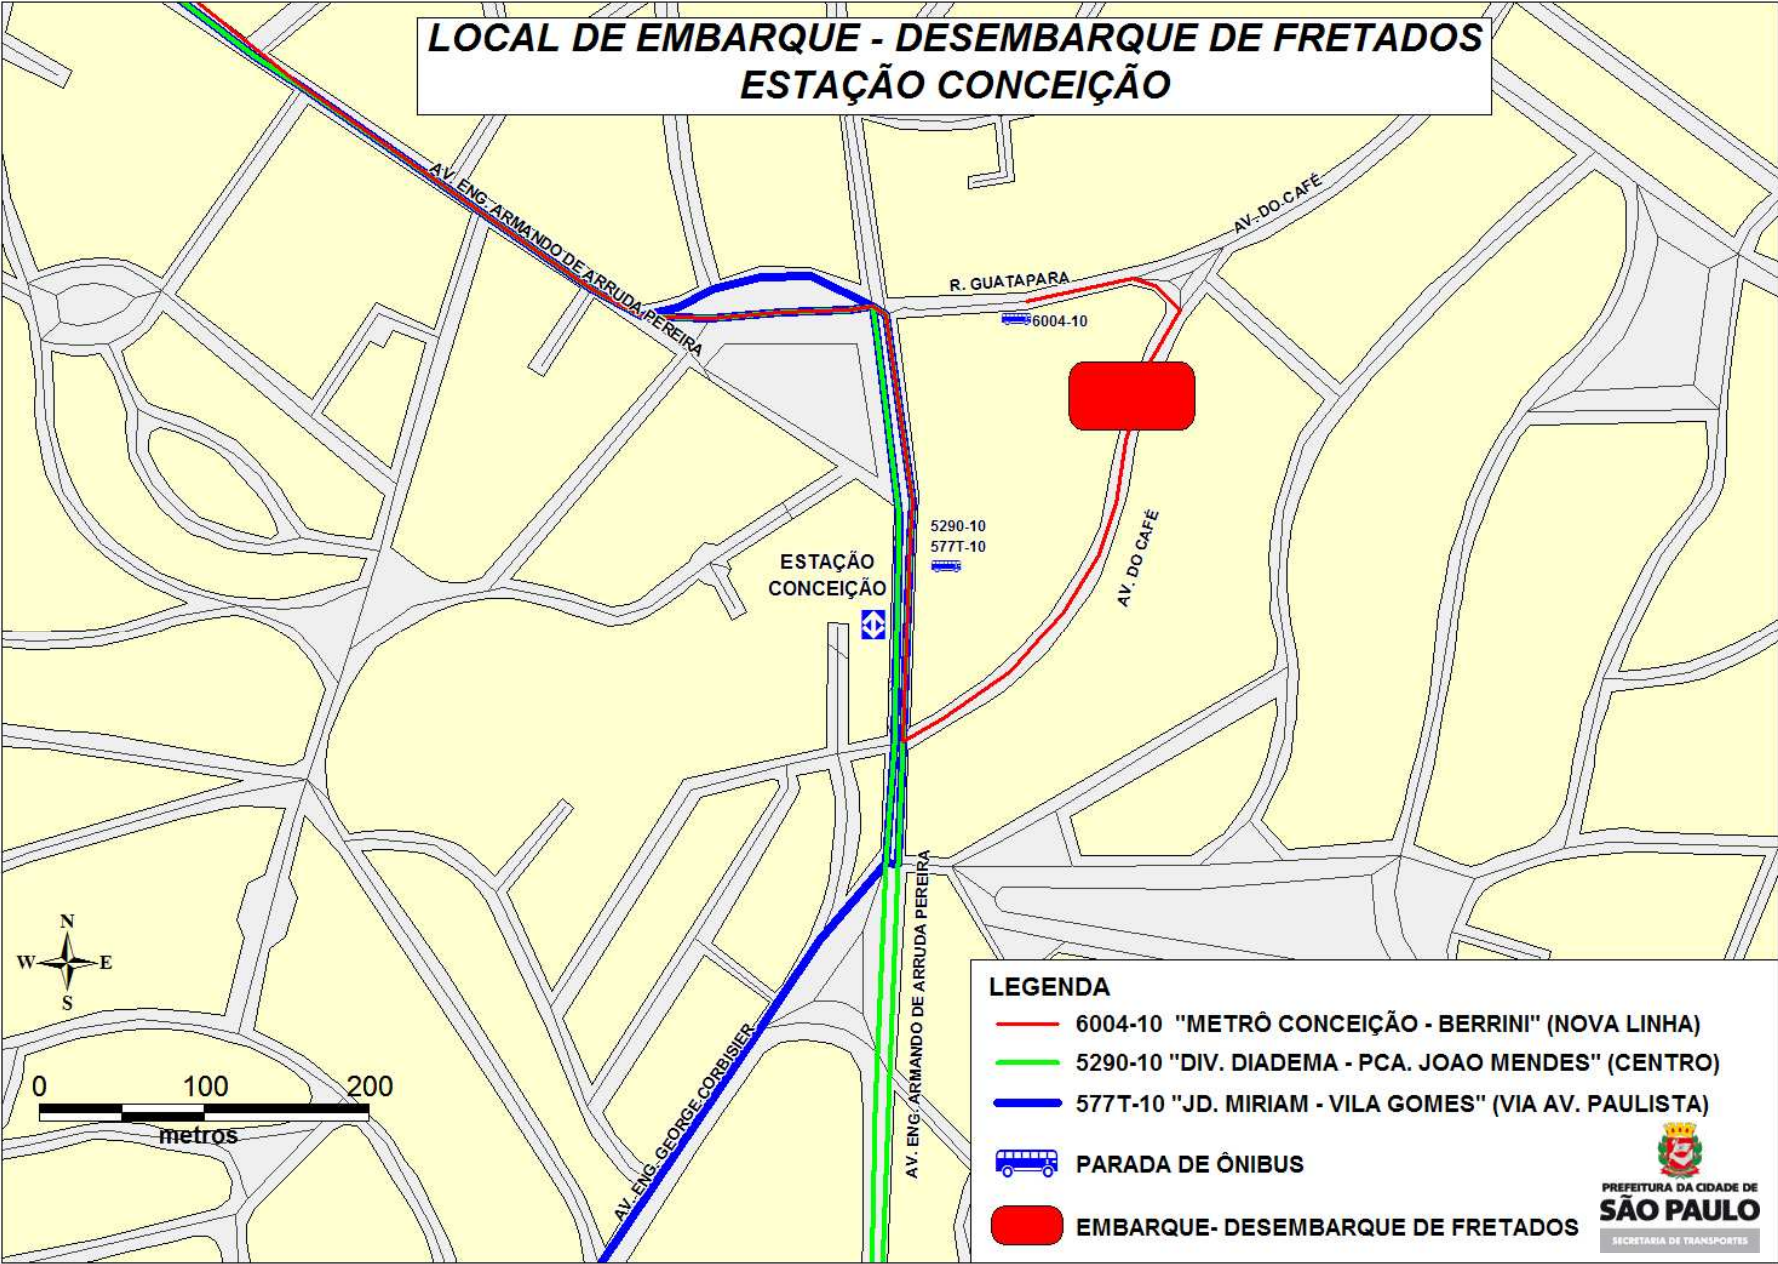

LOCAL DE EMBARQUE - DESEMBARQUE DE FRETADOS ESTAÇÃO CONCEIÇÃO

LEGENDA

- 6004-10 "METRÔ CONCEIÇÃO - BERRINI" (NOVA LINHA)
- 5290-10 "DIV. DIADEMA - PCA. JOAO MENDES" (CENTRO)
- 577T-10 "JD. MIRIAM - VILA GOMES" (VIA AV. PAULISTA)
- PARADA DE ÔNIBUS
- EMBARQUE- DESEMBARQUE DE FRETADOS