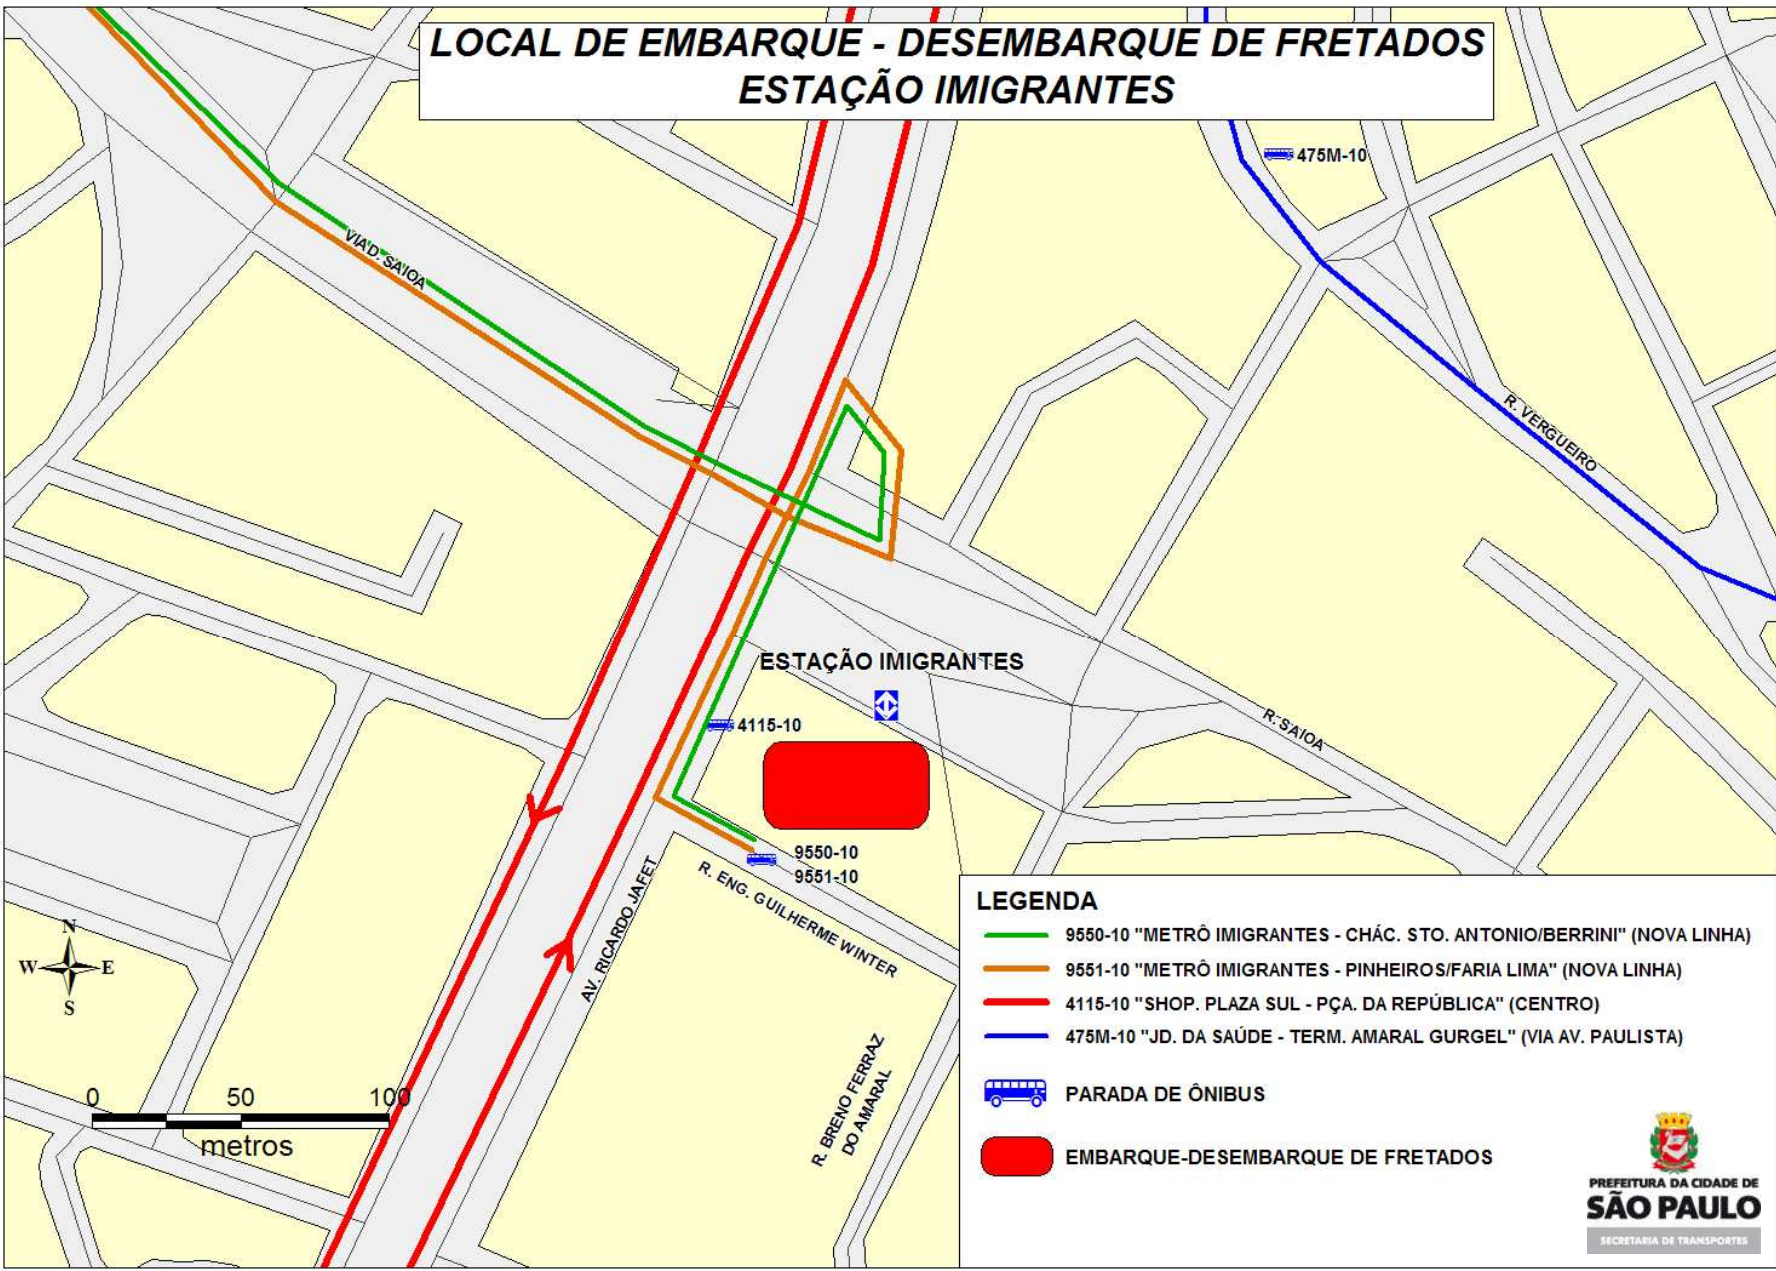

# LOCAL DE EMBARQUE - DESEMBARQUE DE FRETADOS ESTAÇÃO IMIGRANTES

## LEGENDA

- 9550-10 "METRÔ IMIGRANTES - CHÁC. STO. ANTONIO/BERRINI" (NOVA LINHA)
- 9551-10 "METRÔ IMIGRANTES - PINHEIROS/FARIA LIMA" (NOVA LINHA)
- 4115-10 "SHOP. PLAZA SUL - PÇA. DA REPÚBLICA" (CENTRO)
- 475M-10 "JD. DA SAÚDE - TERM. AMARAL GURGEL" (VIA AV. PAULISTA)
- PARADA DE ÔNIBUS
- EMBARQUE-DESEMBARQUE DE FRETADOS