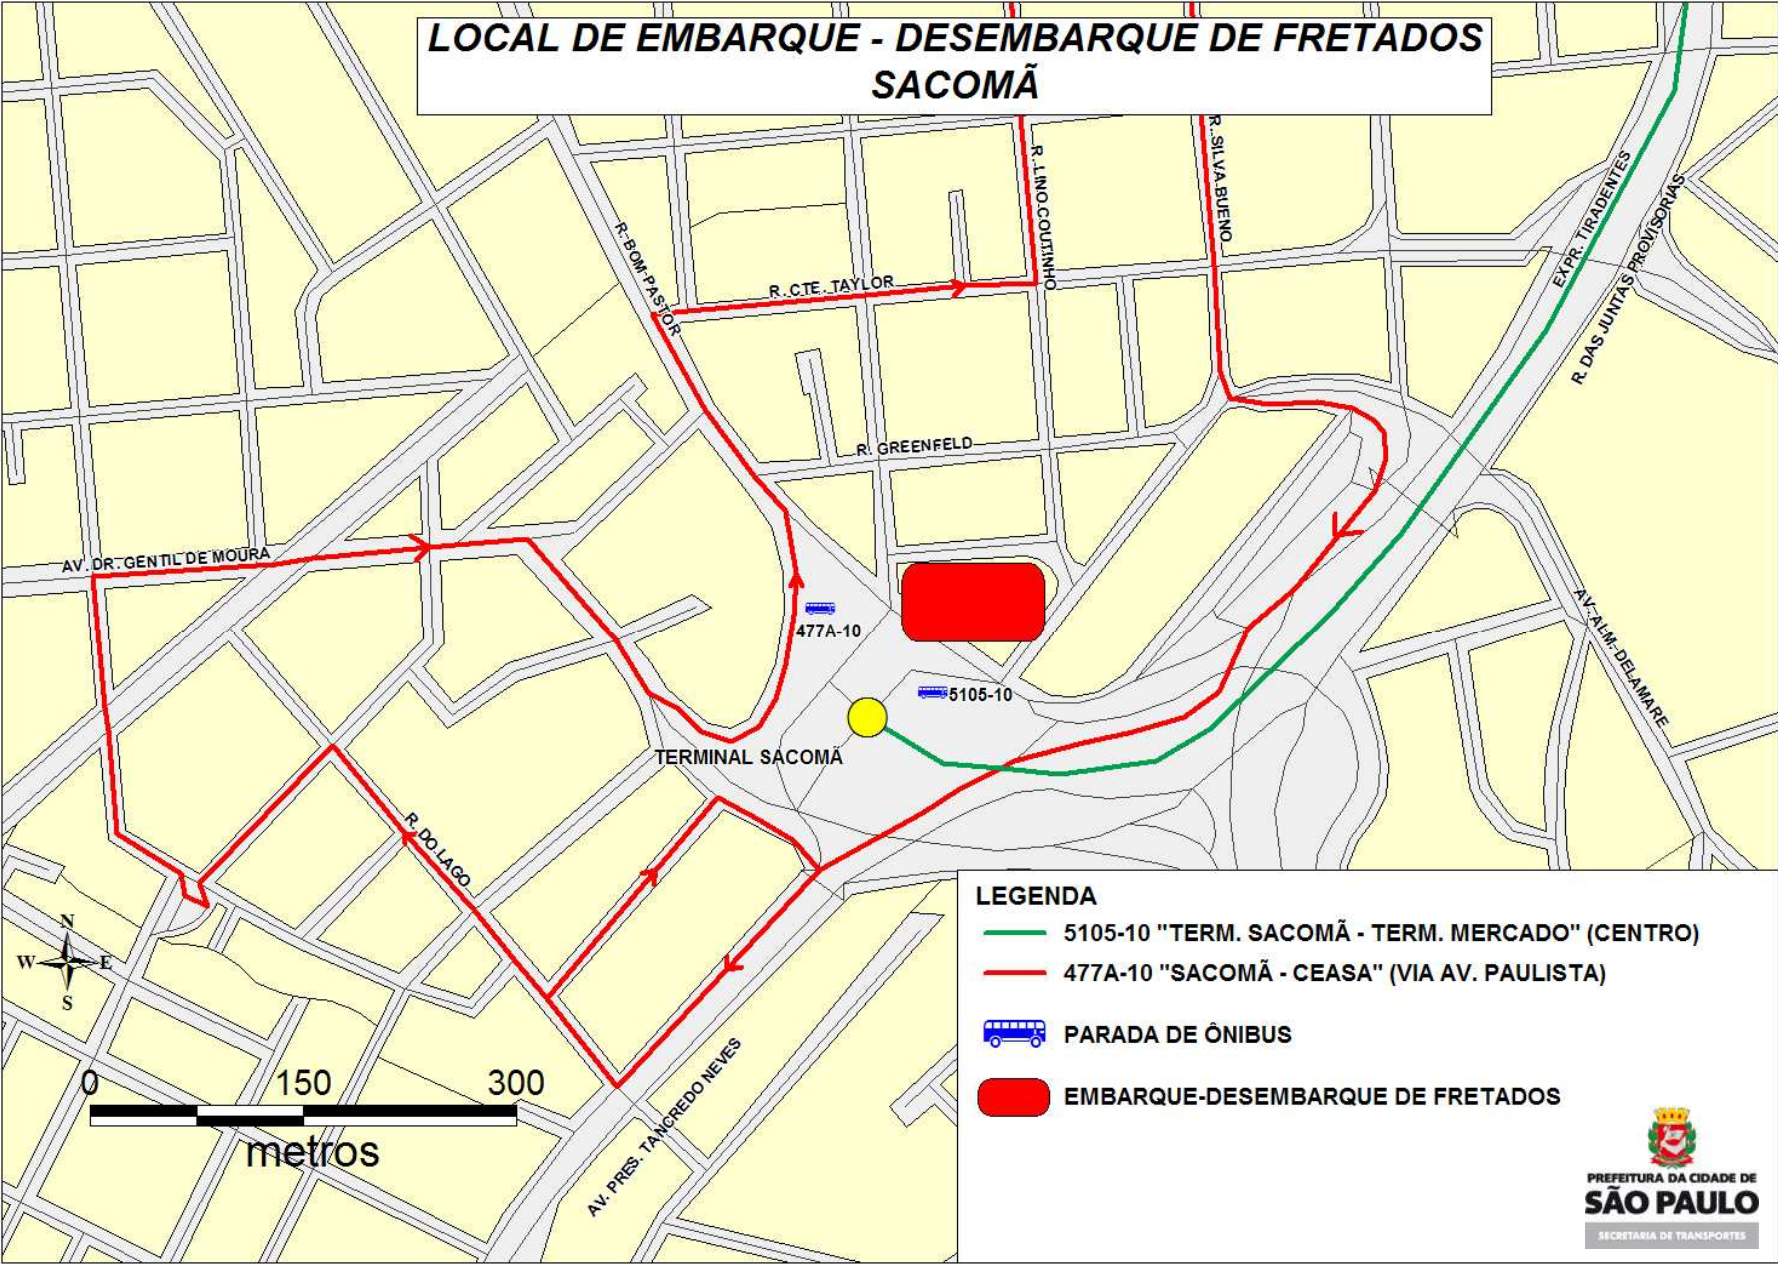

# LOCAL DE EMBARQUE - DESEMBARQUE DE FRETADOS SACOMÃ

### LEGENDA

- 5105-10 "TERM. SACOMÃ - TERM. MERCADO" (CENTRO)
- 477A-10 "SACOMÃ - CEASA" (VIA AV. PAULISTA)
- PARADA DE ÔNIBUS
- EMBARQUE-DESEMBARQUE DE FRETADOS