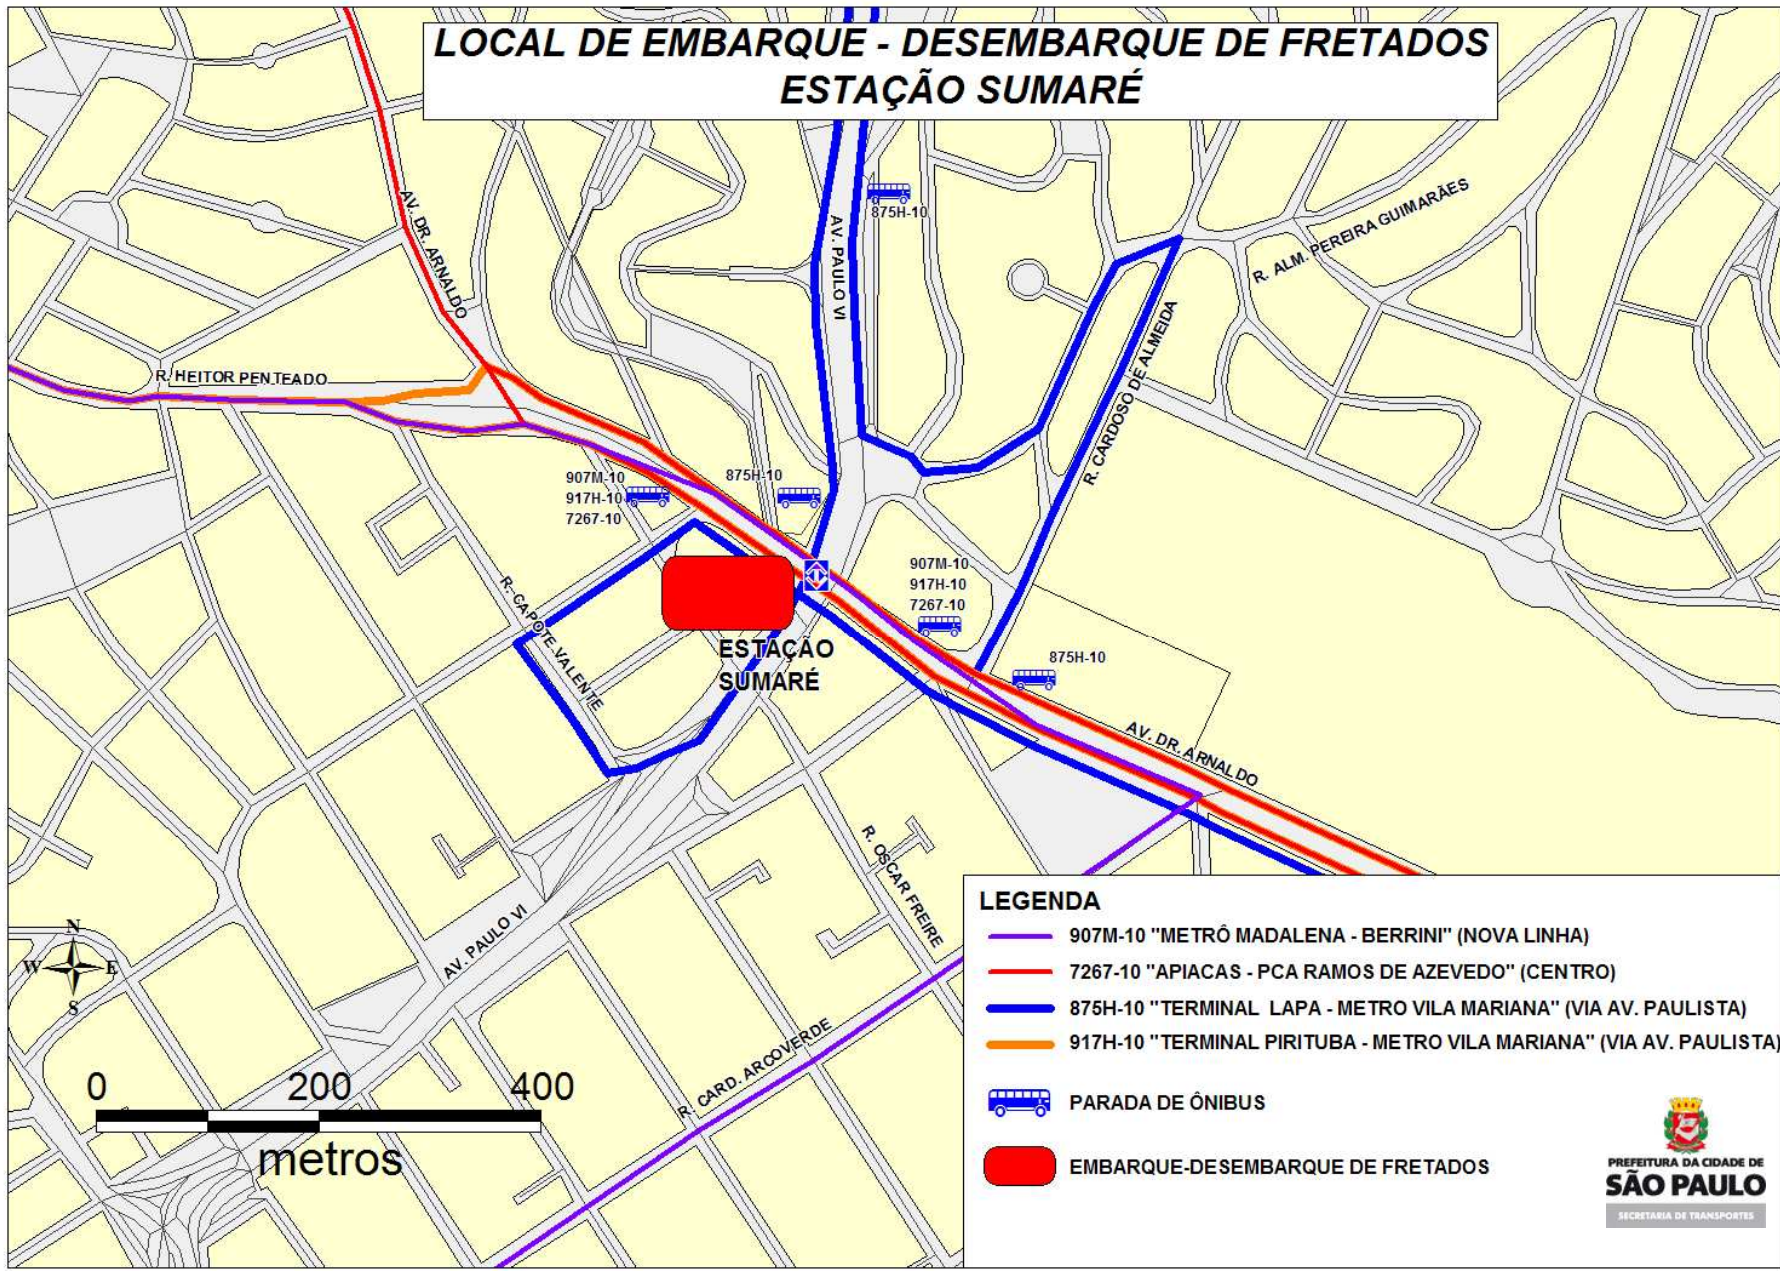

LOCAL DE EMBARQUE - DESEMBARQUE DE FRETADOS ESTAÇÃO SUMARÉ

- LEGENDA**
- 907M-10 "METRÔ MADALENA - BERRINI" (NOVA LINHA)
 - 7267-10 "APIACAS - PCA RAMOS DE AZEVEDO" (CENTRO)
 - 875H-10 "TERMINAL LAPA - METRO VILA MARIANA" (VIA AV. PAULISTA)
 - 917H-10 "TERMINAL PIRITUBA - METRO VILA MARIANA" (VIA AV. PAULISTA)
 - PARADA DE ÔNIBUS
 - EMBARQUE-DESEMBARQUE DE FRETADOS