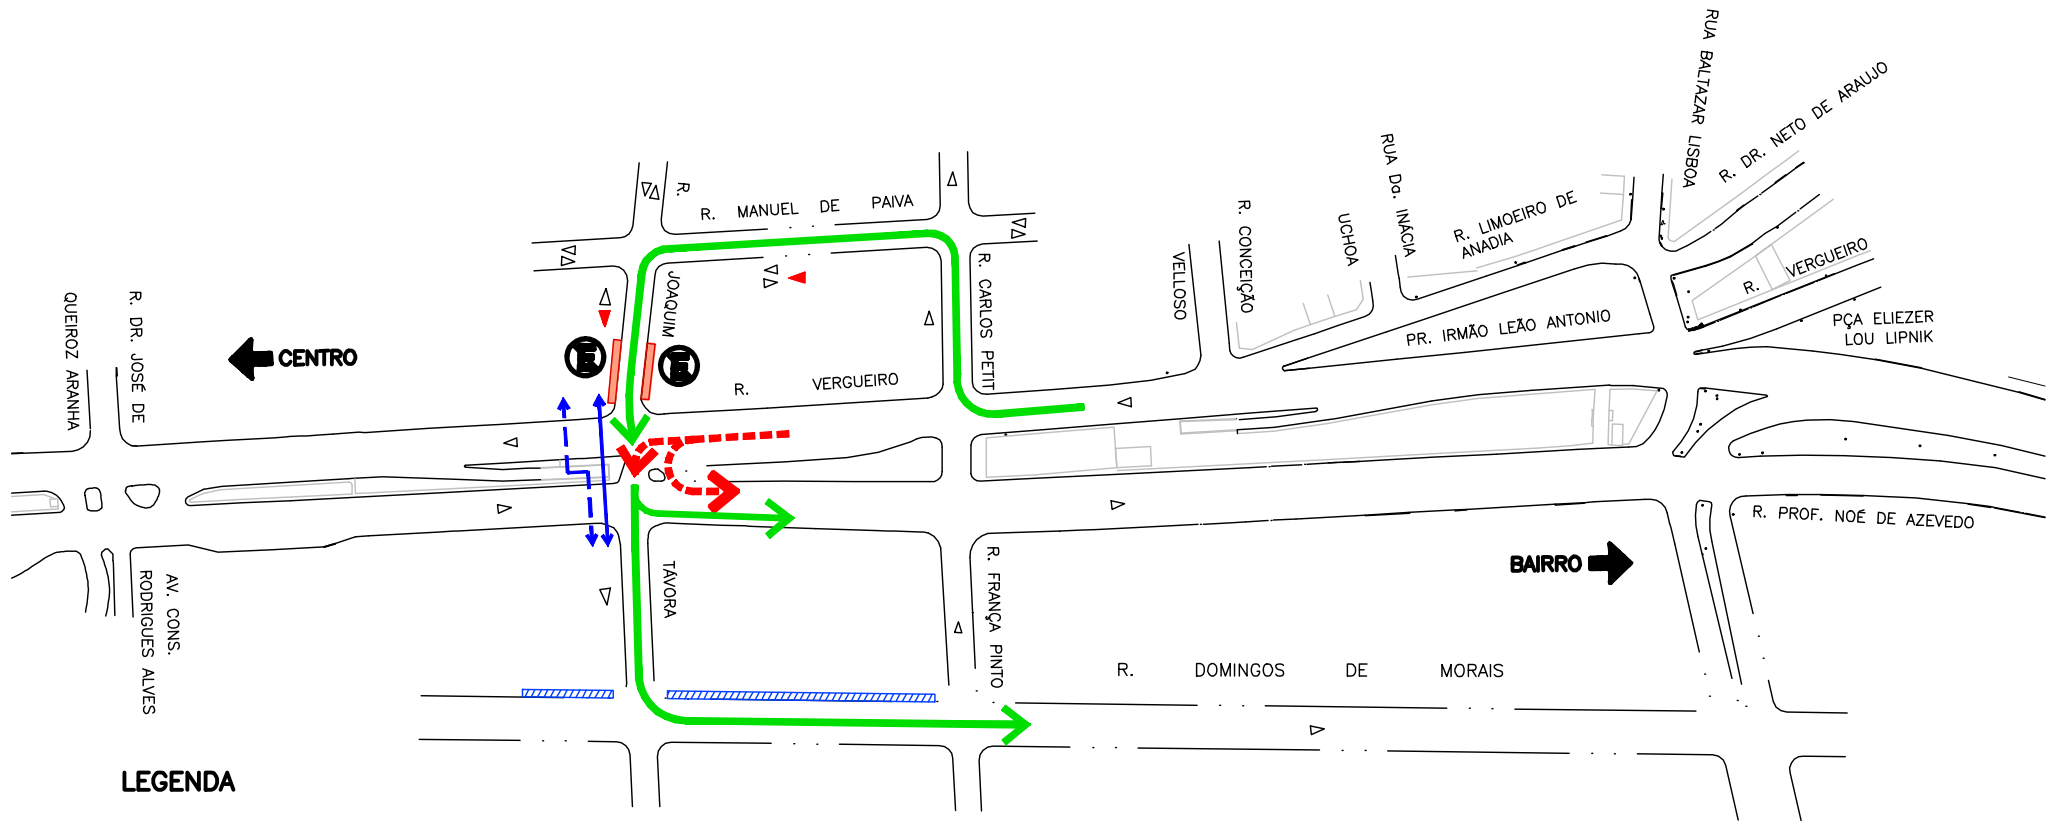

FOLHA INFORMATIVA – MOTO FAIXA VERGUEIRO/LIBERDADE

DESATIVAÇÃO DO RETORNO E CONVERSÃO À ESQUERDA JUNTO À R. JOAQUIM TÁVORA

LEGENDA

-  CIRCULAÇÃO PROPOSTA
-  CIRCULAÇÃO EXISTENTE
-  NOVO ITINERÁRIO
-  ITINERÁRIO SUPRIMIDO
-  TRAVESSIA DE PEDESTRES PROPOSTA
-  TRAVESSIA DE PETRESTRES A DESATIVAR
-  PROIBIÇÃO DE ESTACIONAMENTO
-  ZONA AZUL A DESATIVAR