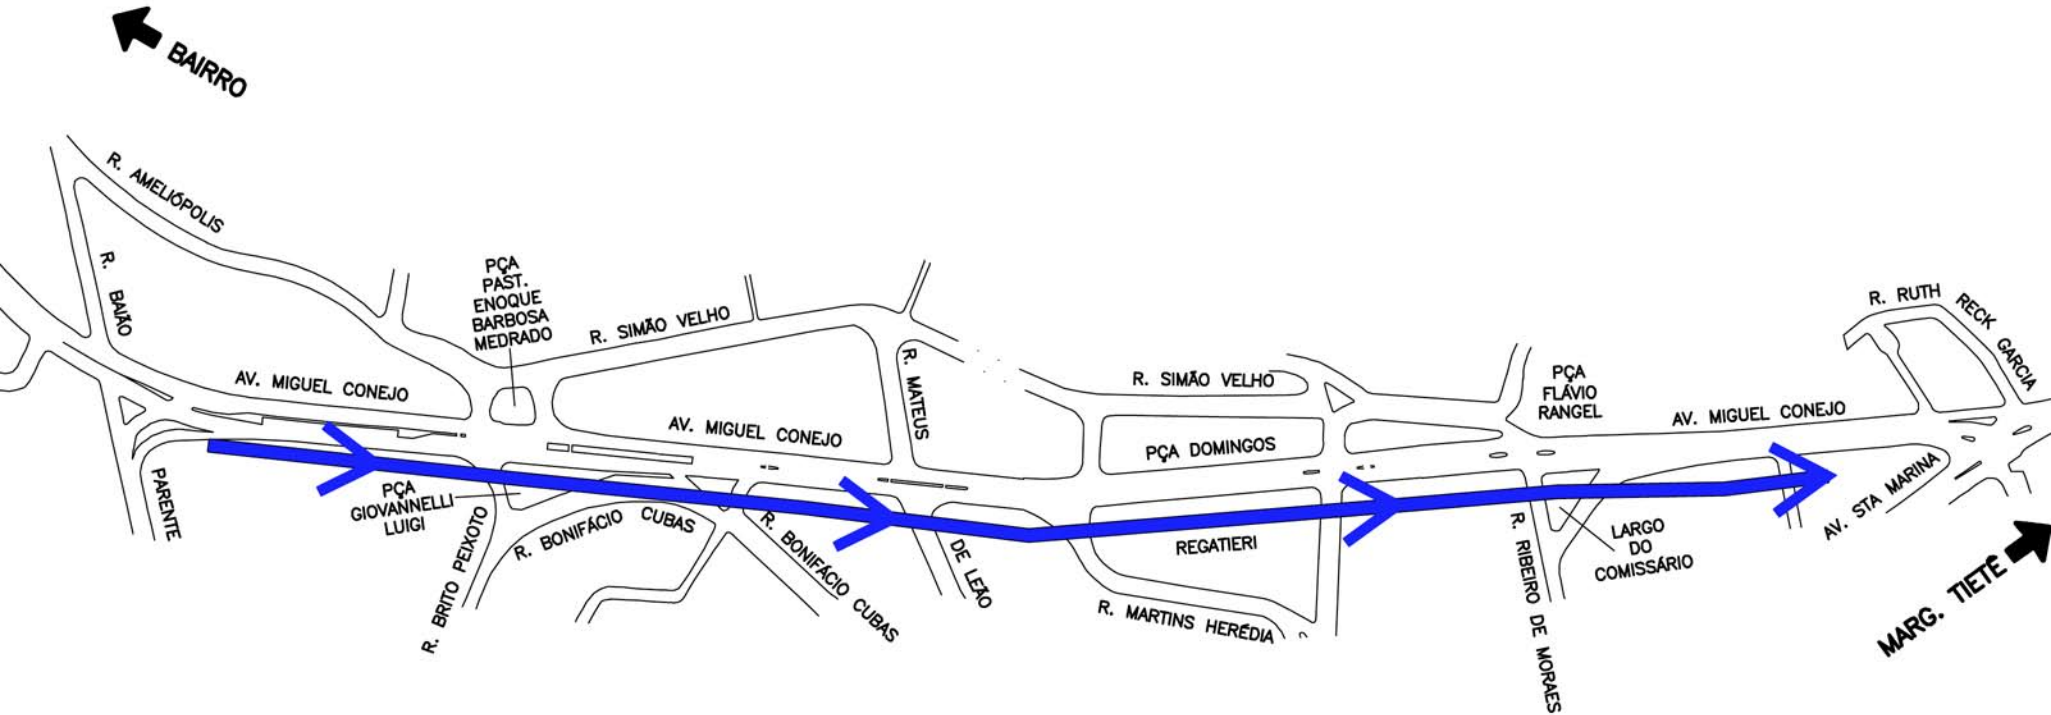

FOLHA INFORMATIVA FAIXA EXCLUSIVA DE ÔNIBUS AV. MIGUEL CONEJO

LEGENDA:

FAIXA EXCLUSIVA À DIREITA SENTIDO BAIRRO - CENTRO: 2ª a 6ª - 06 - 20h E SÁBADO - 06 - 14h.