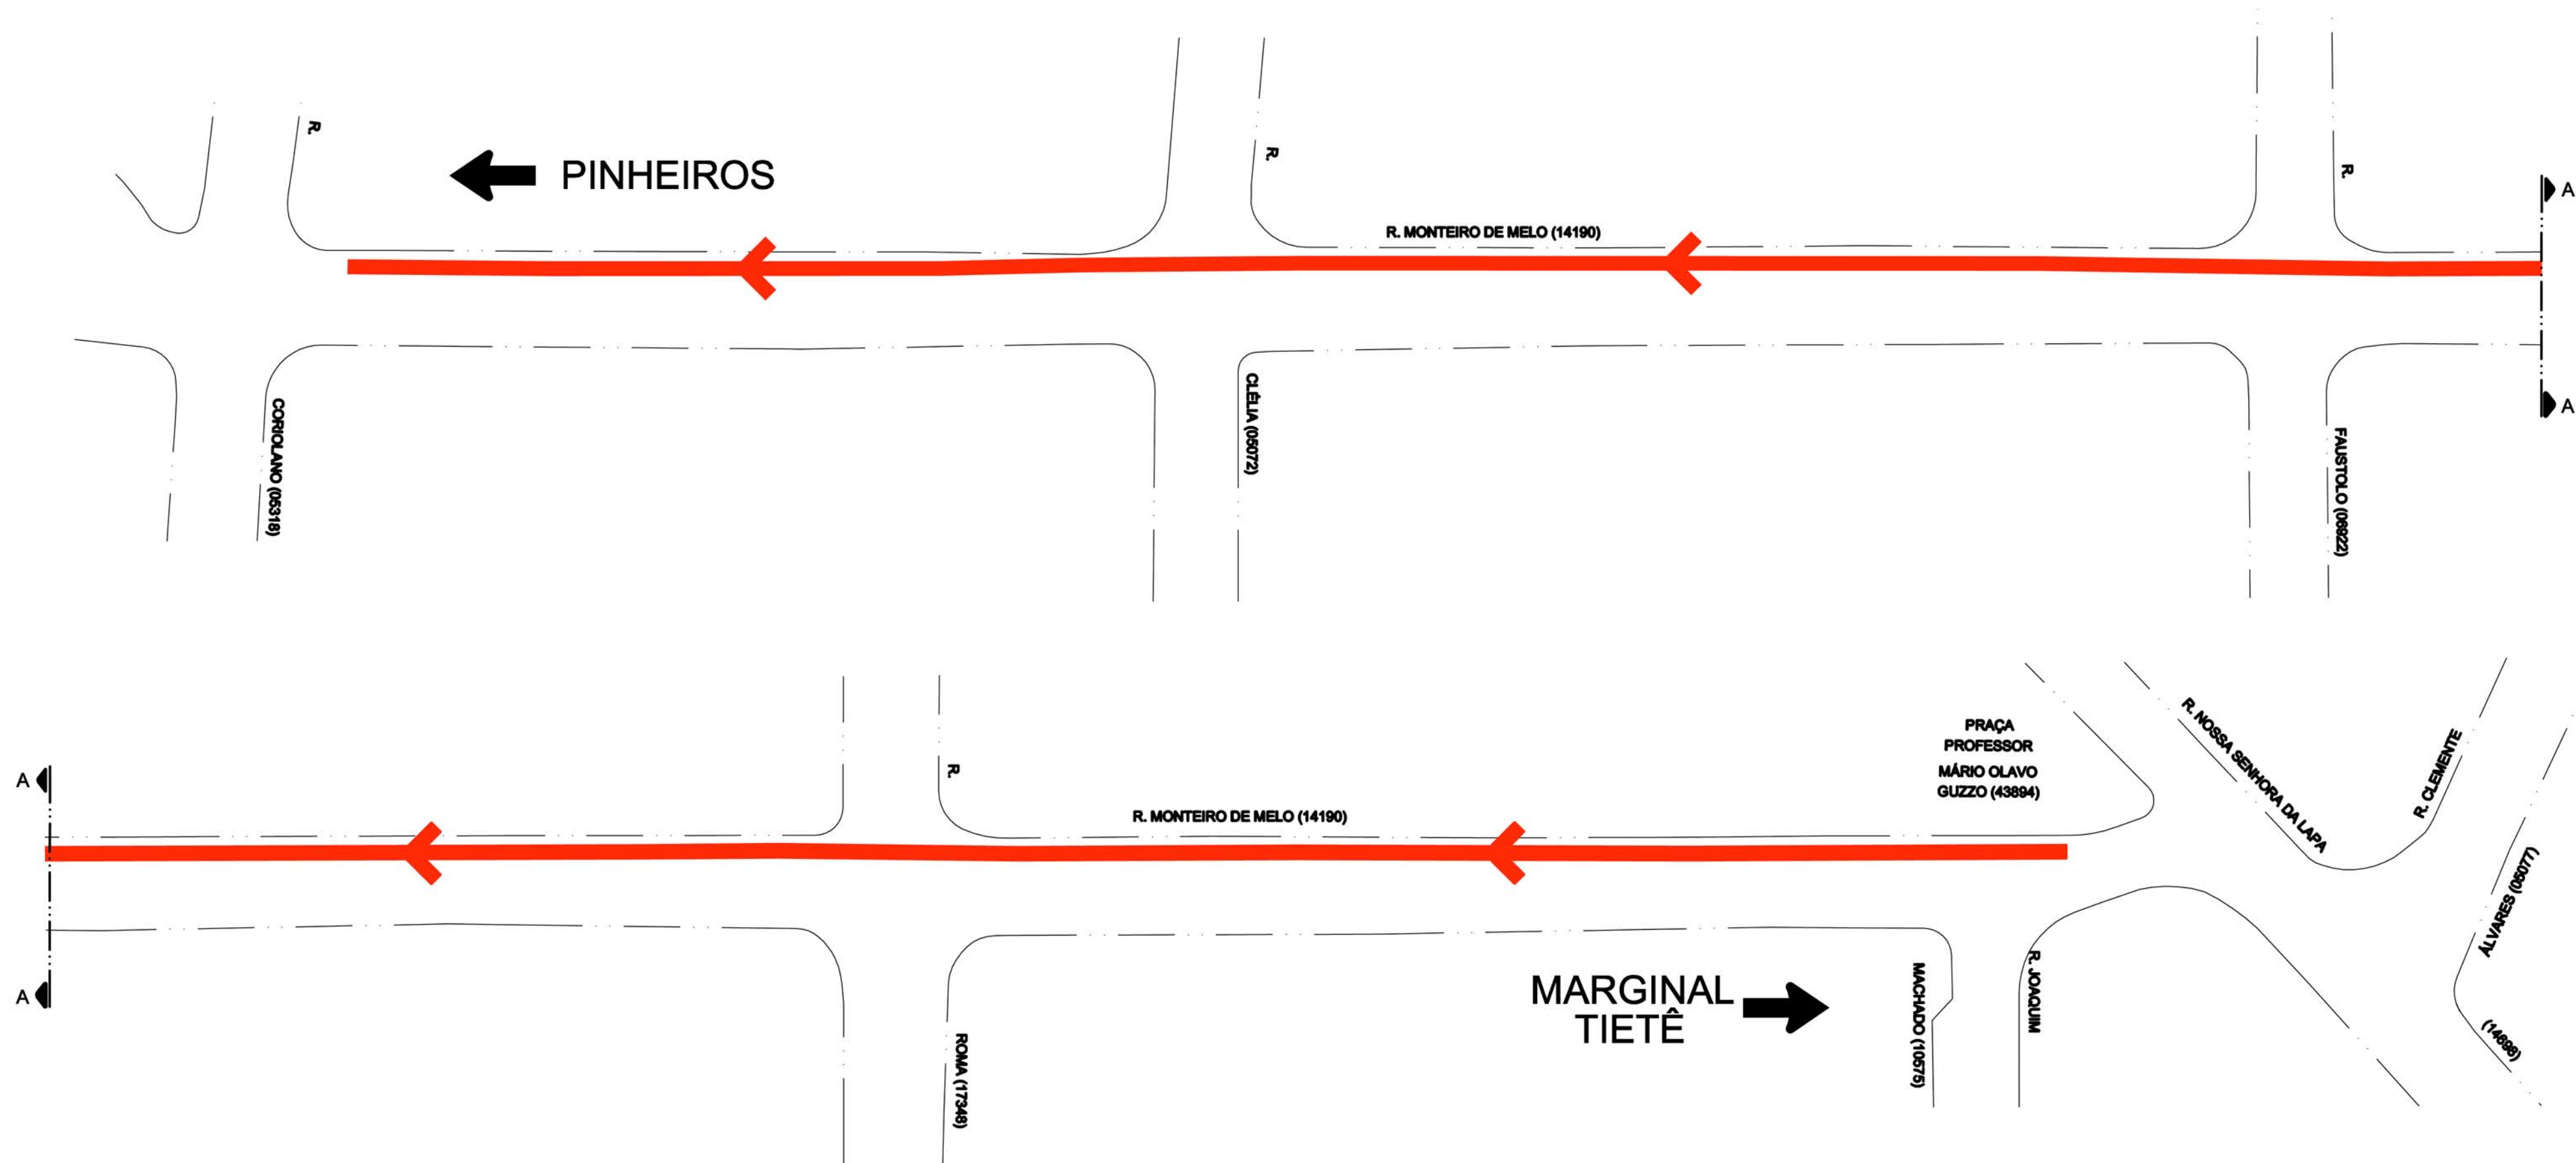

## FAIXA EXCLUSIVA DE ÔNIBUS

### MONTEIRO DE MELO

#### LEGENDA

FAIXA EXCLUSIVA SENTIDO CENTRO-BAIRRO À DIREITA 2ª a 6ª 06-20h e Sábado 06-14h