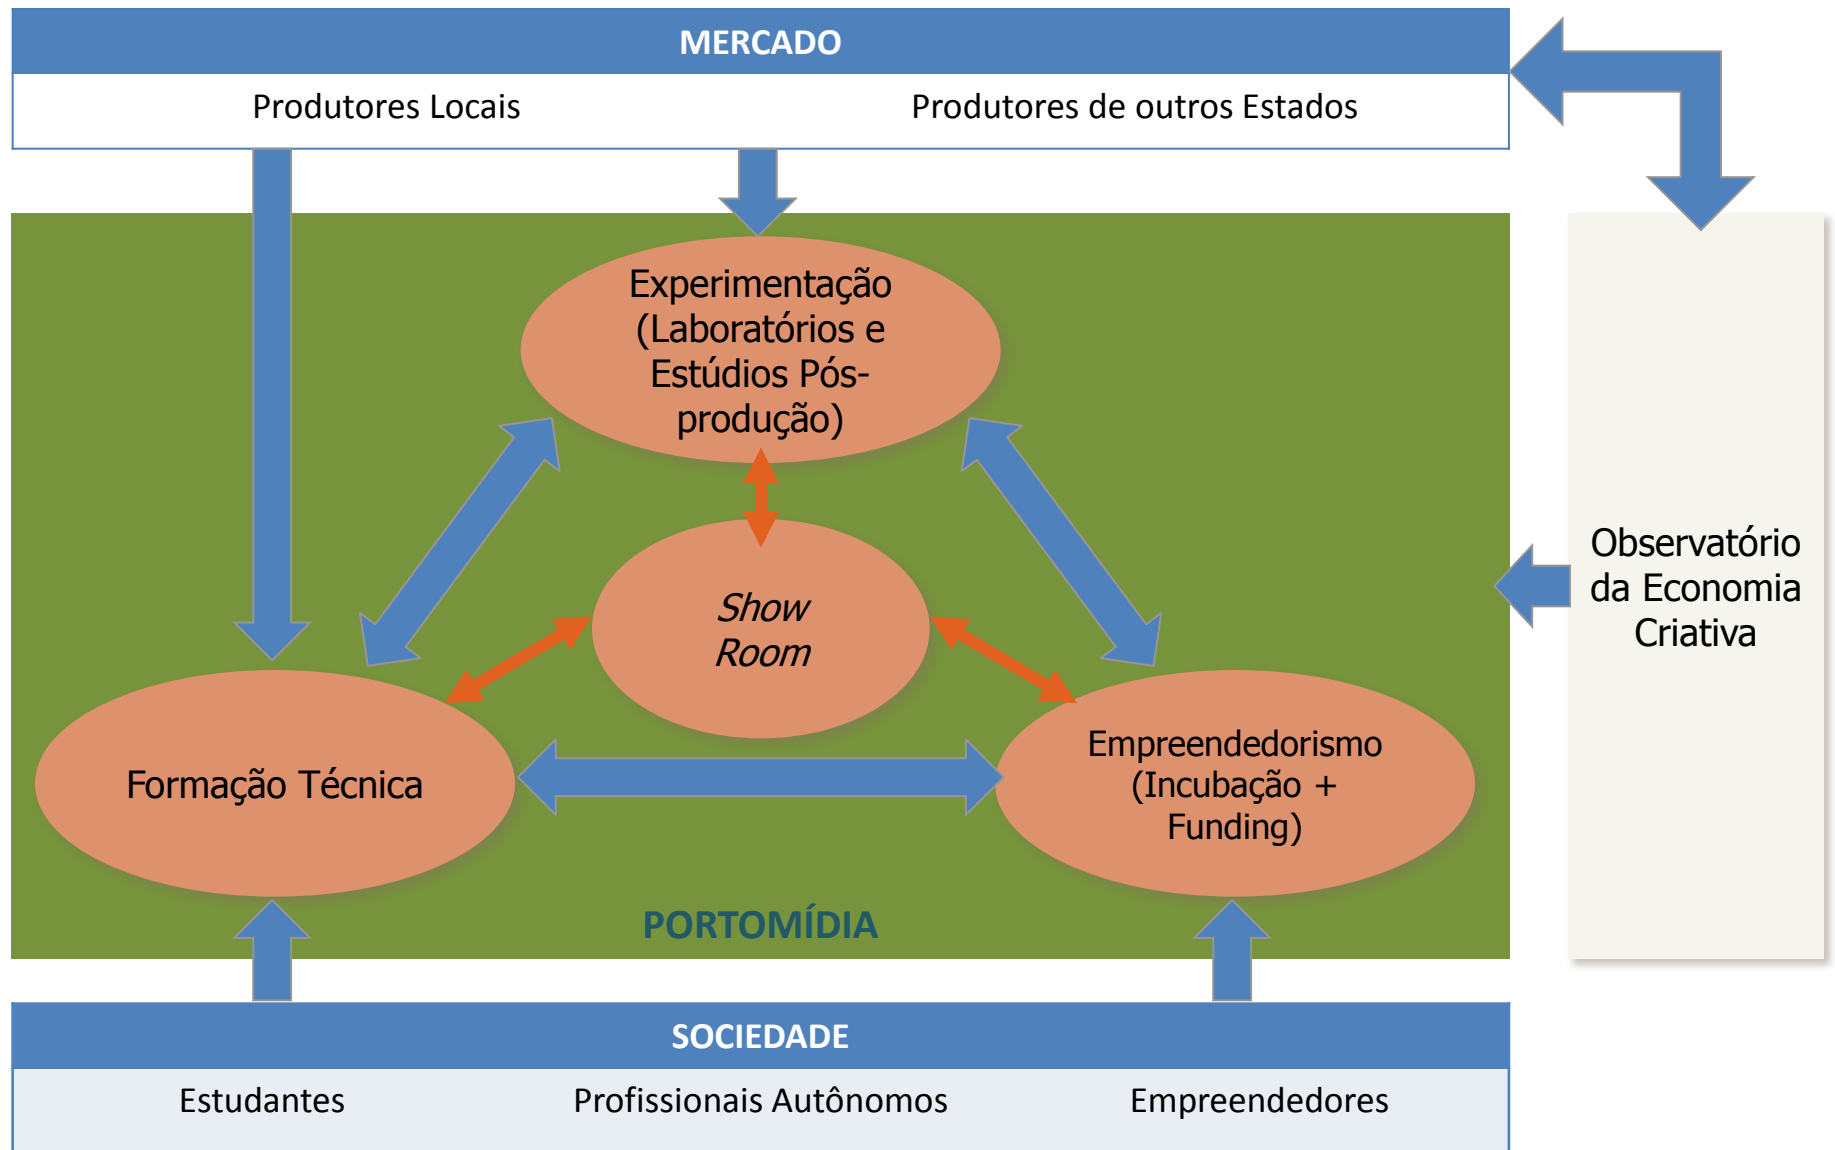

Incubadoras do Porto Digital

INCUBADORA DO PORTOMÍDIA

TIC para solucionar
problemas reais de
setores produtivos do
Estado de Pernambuco.

10 empresas graduadas
9 empresas incubadas

**Economia Criativa em 6
áreas: (i) design, (ii) jogos
digitais, (iii) multimídia, (iv) cine-
vídeo-animação, (v) música e (vi)
fotografia que façam uso
intensivo de TIC.**

9 empresas incubadas

Economia Criativa

“computadores fazem
arte, artistas fazem
dinheiro”

Fred 04

(Imagem: Carlos Musashi)

PORTOMÍDIA – Centro de Empr. e Tecn. da EC

Aceleração Internacional de Startups

- Projeto prevê o envio de startups do Porto Digital para aceleradoras do Vale do Silício
- 15 startups serão atendidas
- O processo de aceleração será de até 3 meses
- Início 2o semestre de 2013

CICTEC – Centro de Inteligência Competitiva

- Observar tendências tecnológicas e mercadológicas globais, a fim de prover informações estratégicas;
- Áreas de Atuação: Tecnologia da Informação, eletrônica.

Gestão do Parqtel

- Gestão do Parque Tecnológico de Eletro-eletrônica de Pernambuco e incubação da entidade de governança;

ITgreen – Inovação e Sustentabilidade

- Conjunto-conceito de políticas que promovam interações das TICs visando o bem-estar socio-ambiental;
- Atuação direta no estímulo ao fortalecimento da cultura de Responsabilidade Social Empresarial (RSE) nas empresas do Porto Digital;