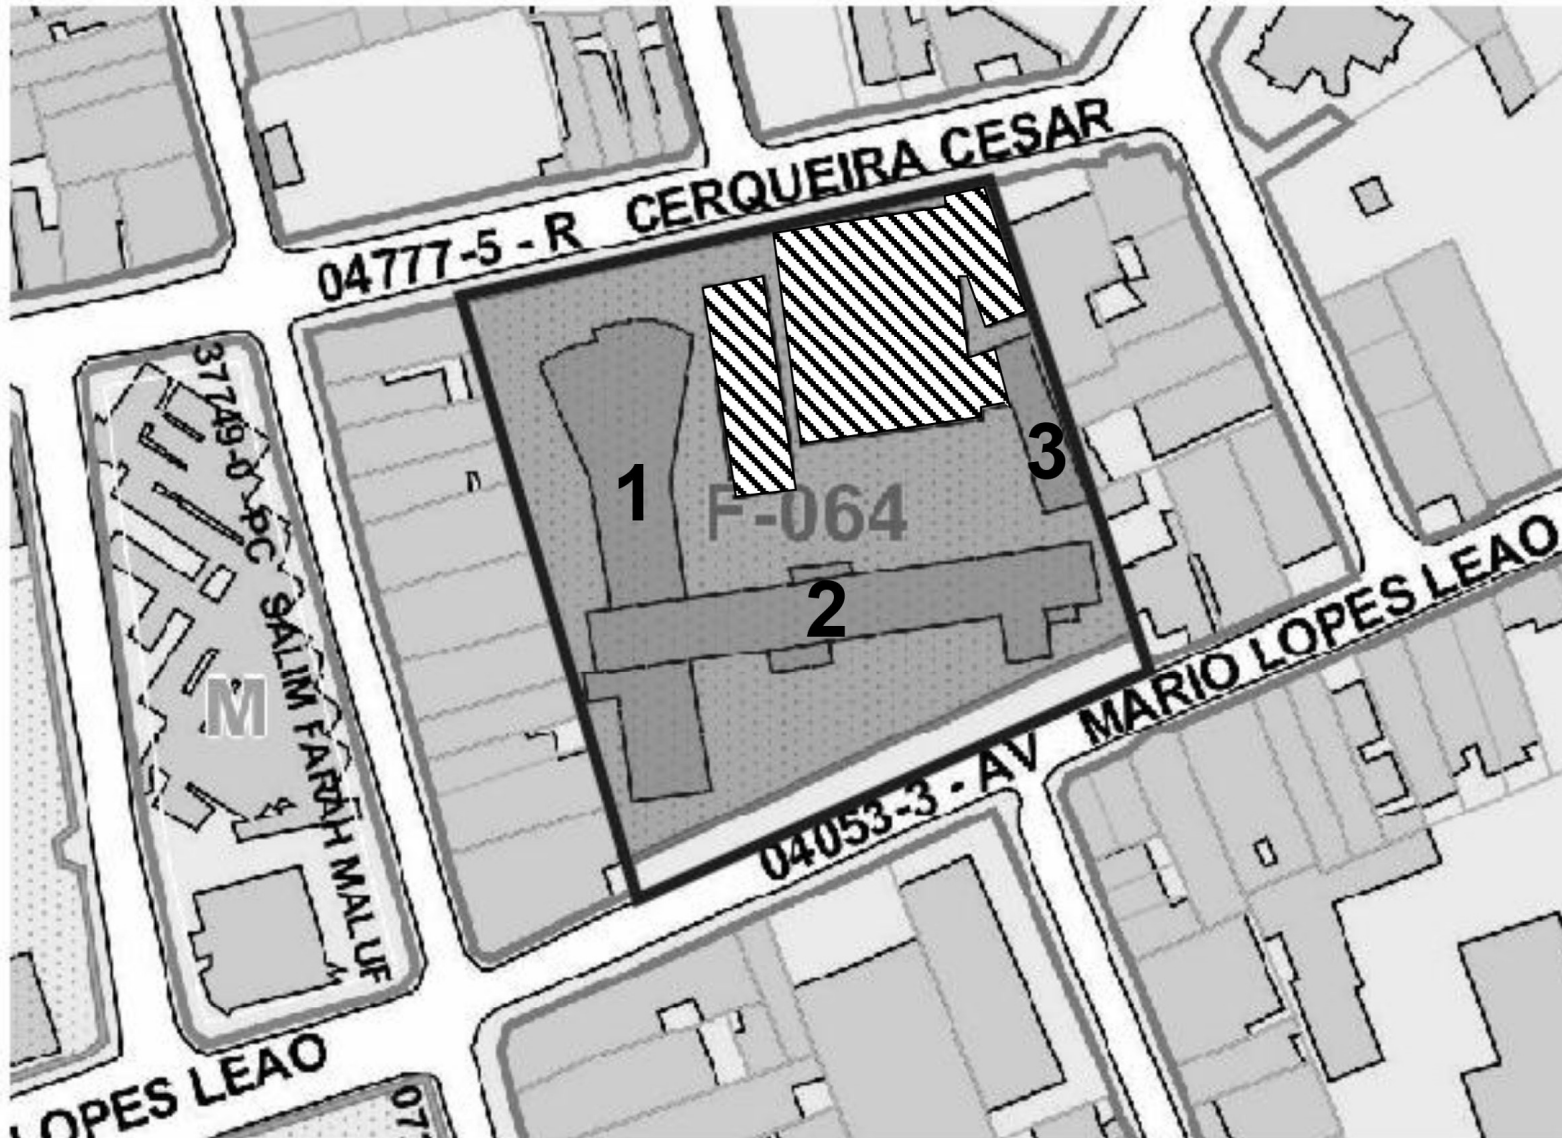

Antigo INSTITUTO DE EDUCAÇÃO Atual ESCOLA ESTADUAL PROFESSOR ALBERTO CONTE

LOCALIZAÇÃO

Subprefeitura: Santo Amaro - Distrito: Santo Amaro
Endereço: Avenida Mário Lopes Leão, 120
Setor: 087, Quadra:064, Lote: 20

PREFEITURA DO MUNICÍPIO DE SÃO PAULO

Legenda:

Localização da Escola
Estadual Alberto Conte

Edificações protegidas

1. Anfiteatro e Administração
2. Salas de Aula
3. Setor de Apoio

Edificações com
controle de gabarito
de altura de 7,00 m.