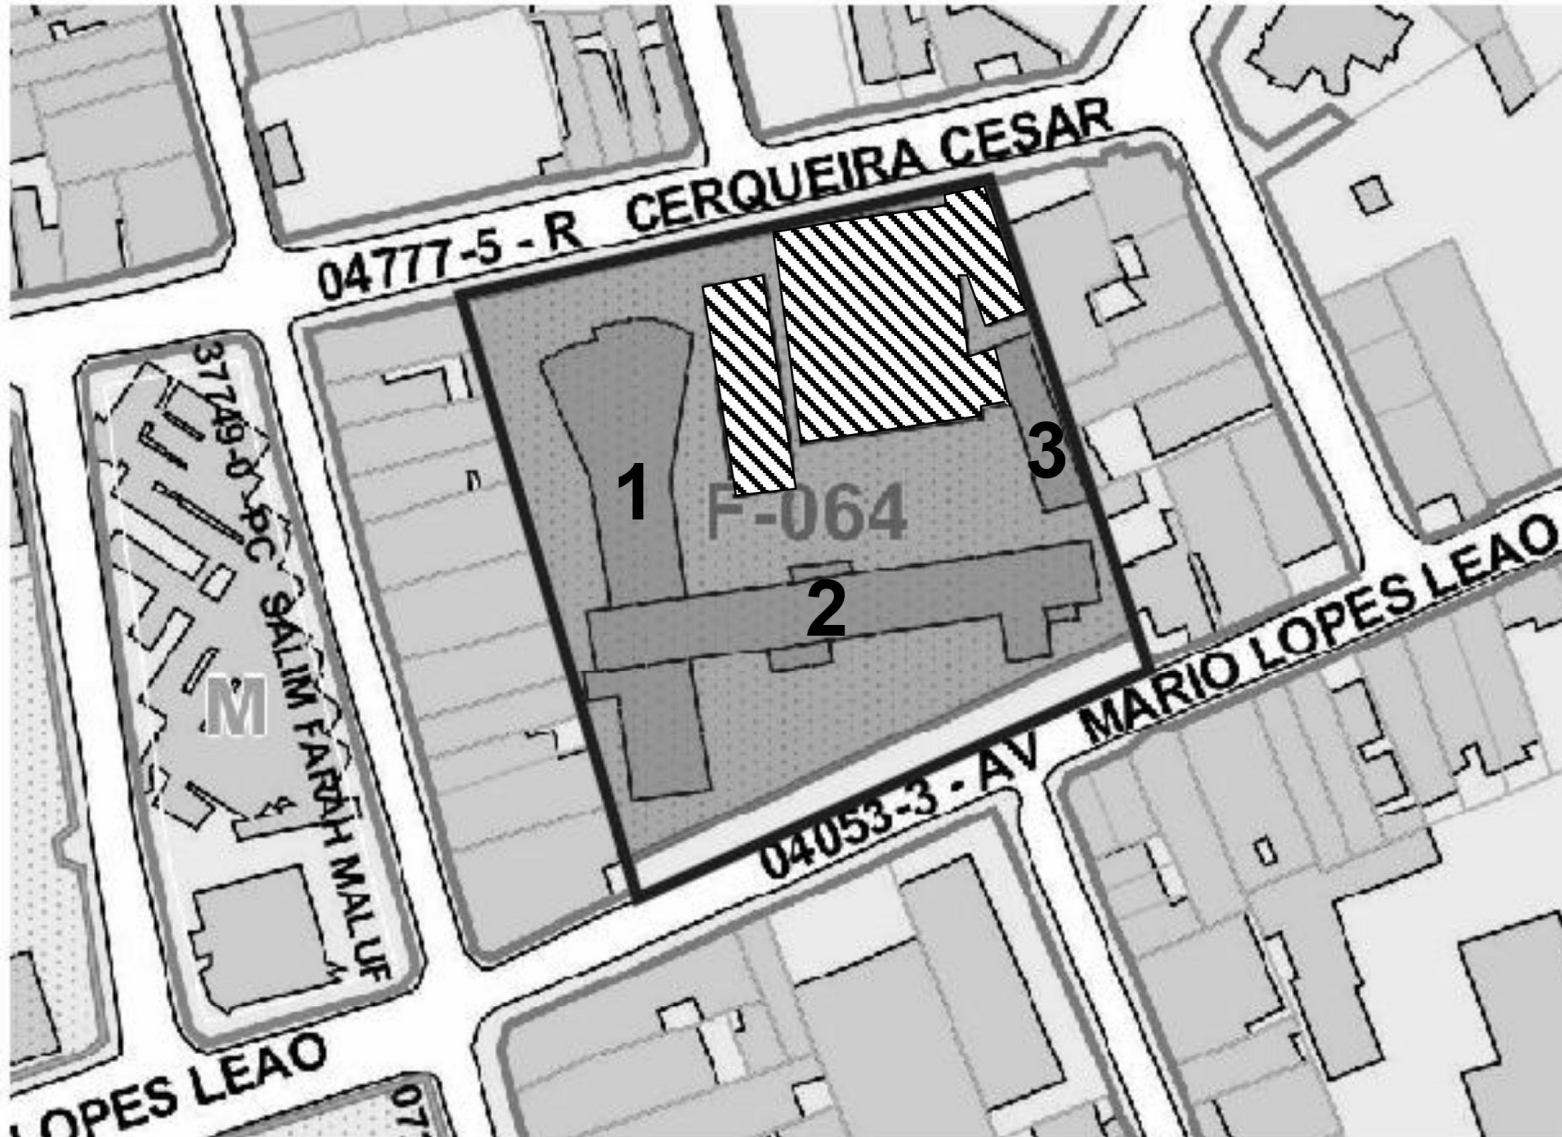

Antigo INSTITUTO DE EDUCAÇÃO Atual ESCOLA ESTADUAL PROFESSOR ALBERTO CONTE

LOCALIZAÇÃO

Subprefeitura: Santo Amaro - Distrito: Santo Amaro
Endereço: Avenida Mário Lopes Leão, 120
Setor: 087, Quadra:064, Lote: 20

PREFEITURA DO MUNICÍPIO DE SÃO PAULO

Legenda:

Localização da Escola
Estadual Alberto Conte

Edificações protegidas

1. Anfiteatro e Administração
2. Salas de Aula
3. Setor de Apoio

Edificações com
controle de gabarito
de altura de 7,00 m.