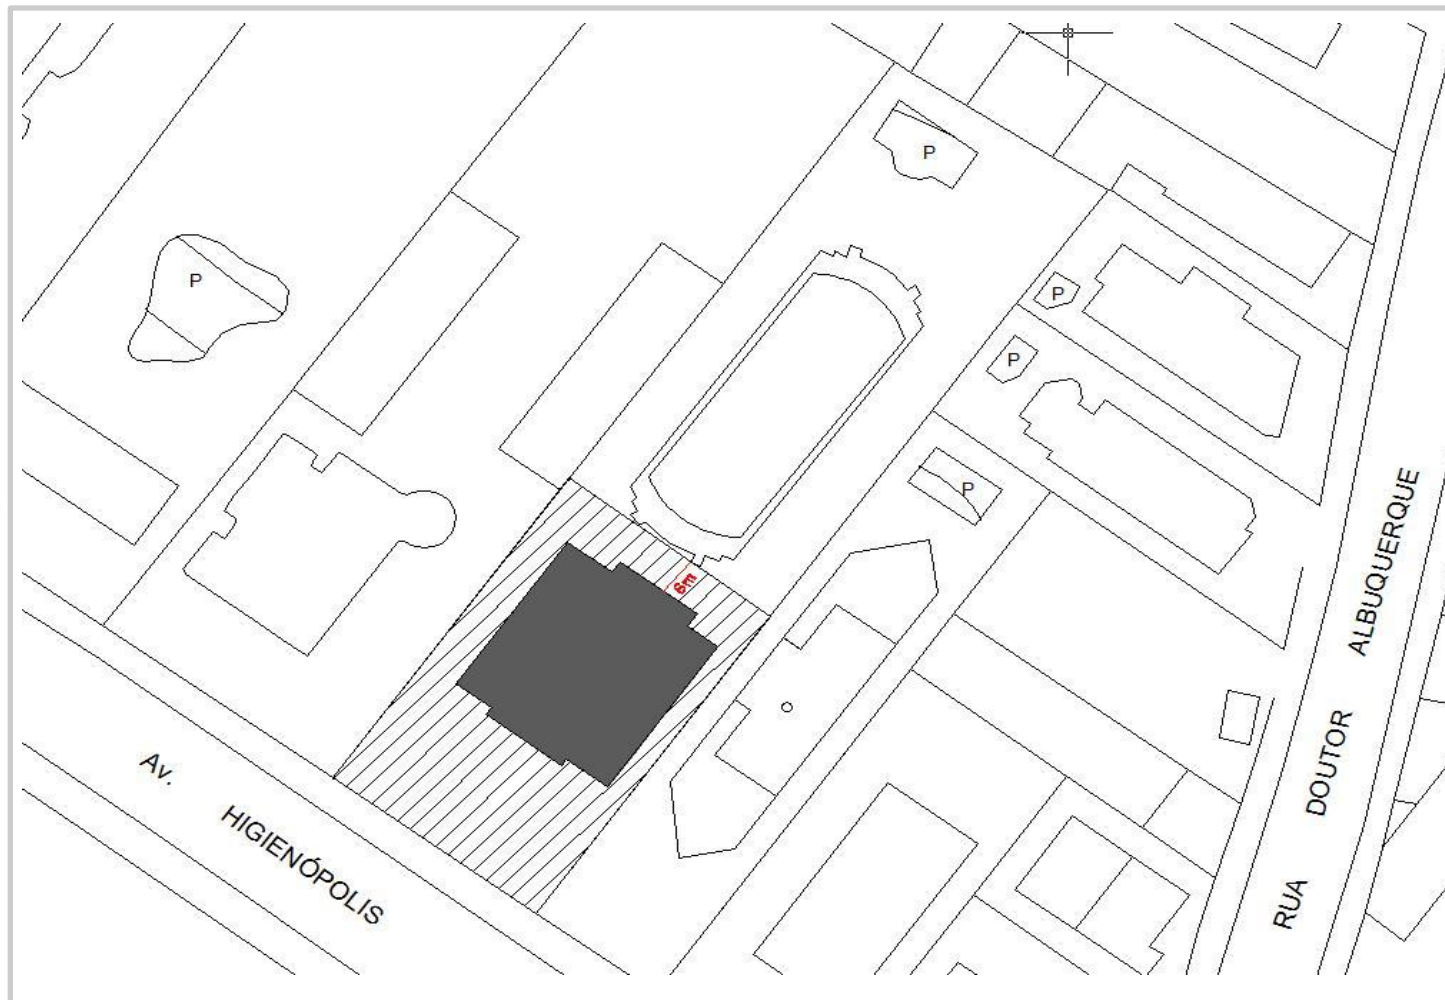

PREFEITURA DO MUNICÍPIO DE SÃO PAULO

Legenda

■ Casa

▨ Área de Tombamento

**DPH** DEPARTAMENTO DO PATRIMÔNIO HISTÓRICO  
DIVISÃO DE PRESERVAÇÃO  
Seção Técnica de Crítica e Tombamento

Resolução de Tombamento  
Nº 25/Conpresp/14

Av. Higienópolis, 870

ESCALA sem escala

MAPA/ FOLHA

DATA

PREFEITURA DO MUNICÍPIO DE SÃO PAULO

Legenda

 Lote atingido pelo Tombamento

**DPH** DEPARTAMENTO DO PATRIMÔNIO HISTÓRICO  
DIVISÃO DE PRESERVAÇÃO  
Seção Técnica de Crítica e Tombamento

Resolução de Tombamento  
CONPRESP N° \_\_\_\_\_

Av. Higienópolis, 870

ESCALA sem escala

MAPA/ FOLHA

DATA