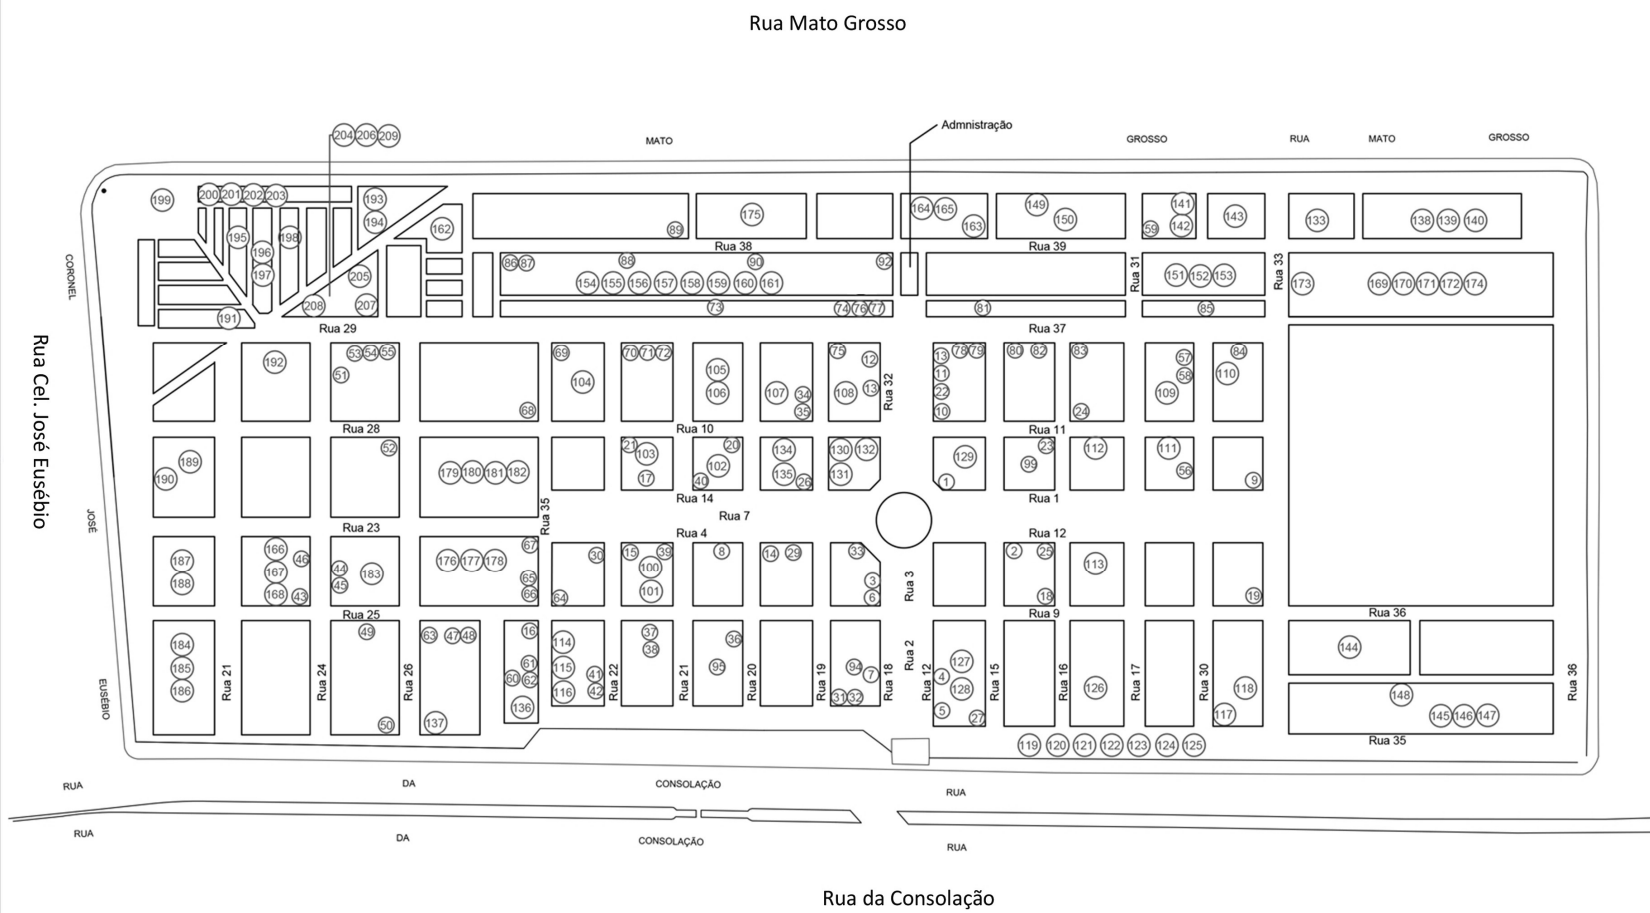

Rua Sergipe