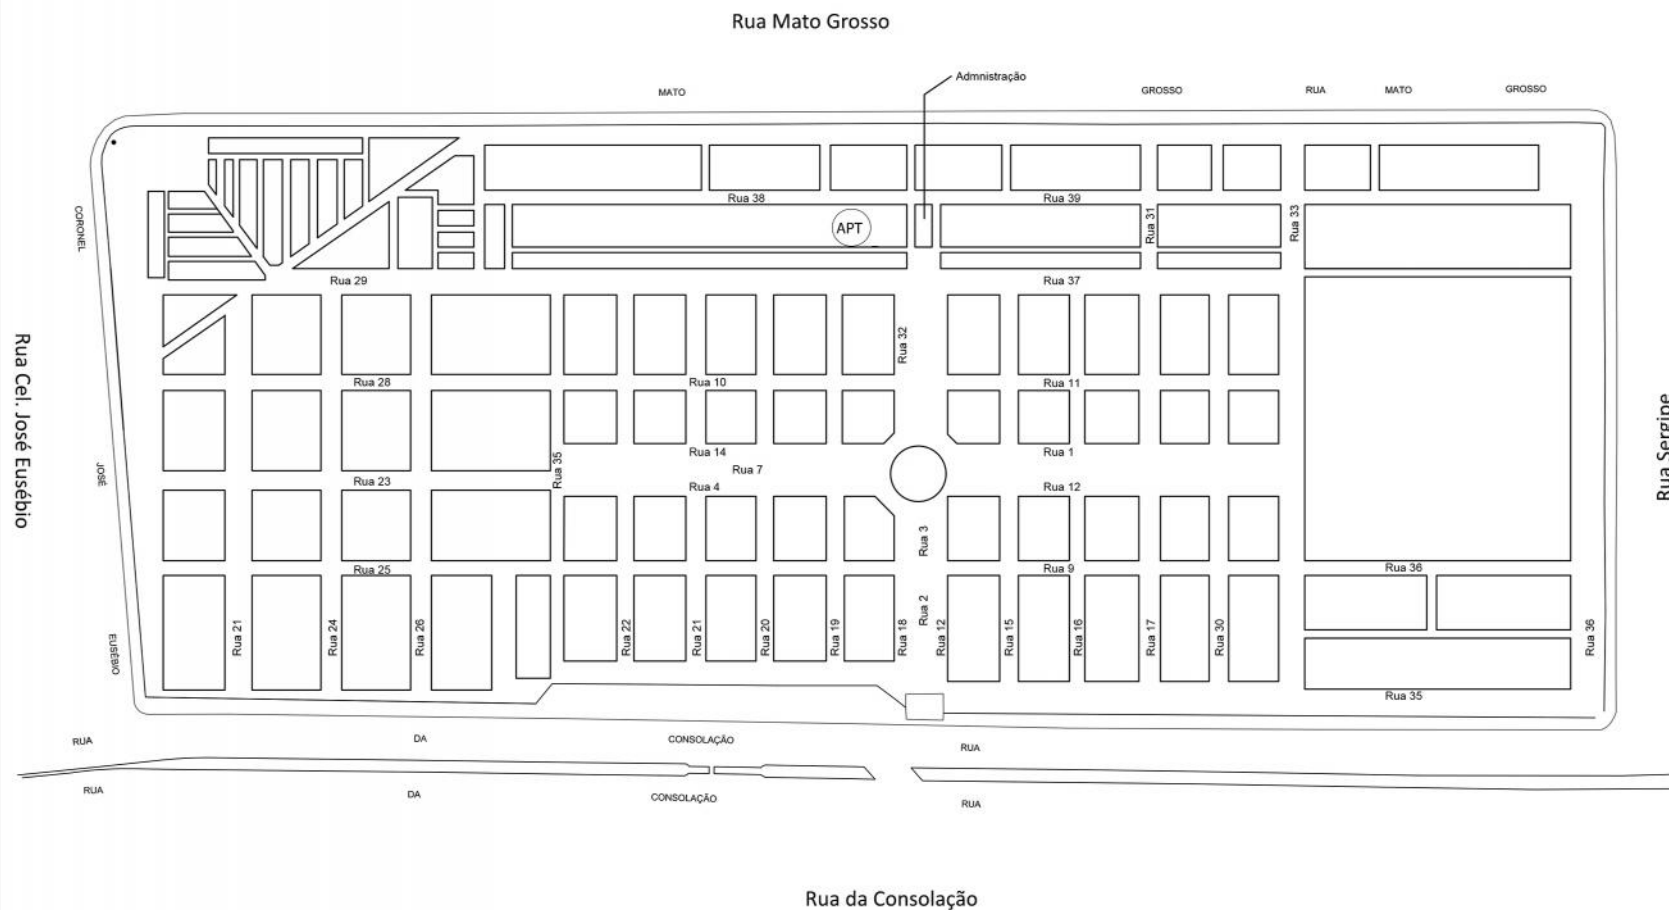

Rua Cel. José Eusébio

Rua Sergipe

Rua da Consolação

Rua Mato Grosso

CORNÉLI

JOSÉ

EUSÉBIO

RUA

RUA

DA

DA

CONSOLAÇÃO

CONSOLAÇÃO

RUA

RUA

MATO

GROSSO

RUA

MATO

GROSSO

Rua 38

Rua 39

APT

Rua 31

Rua 33

Rua 29

Rua 37

Rua 28

Rua 10

Rua 11

Rua 23

Rua 14

Rua 7

Rua 12

Rua 25

Rua 4

Rua 9

Rua 21

Rua 24

Rua 26

Rua 22

Rua 21

Rua 20

Rua 19

Rua 18

Rua 17

Rua 16

Rua 15

Rua 14

Rua 13

Rua 12

Rua 11

Rua 10

Rua 36

Rua 35

Rua 36

Rua 35