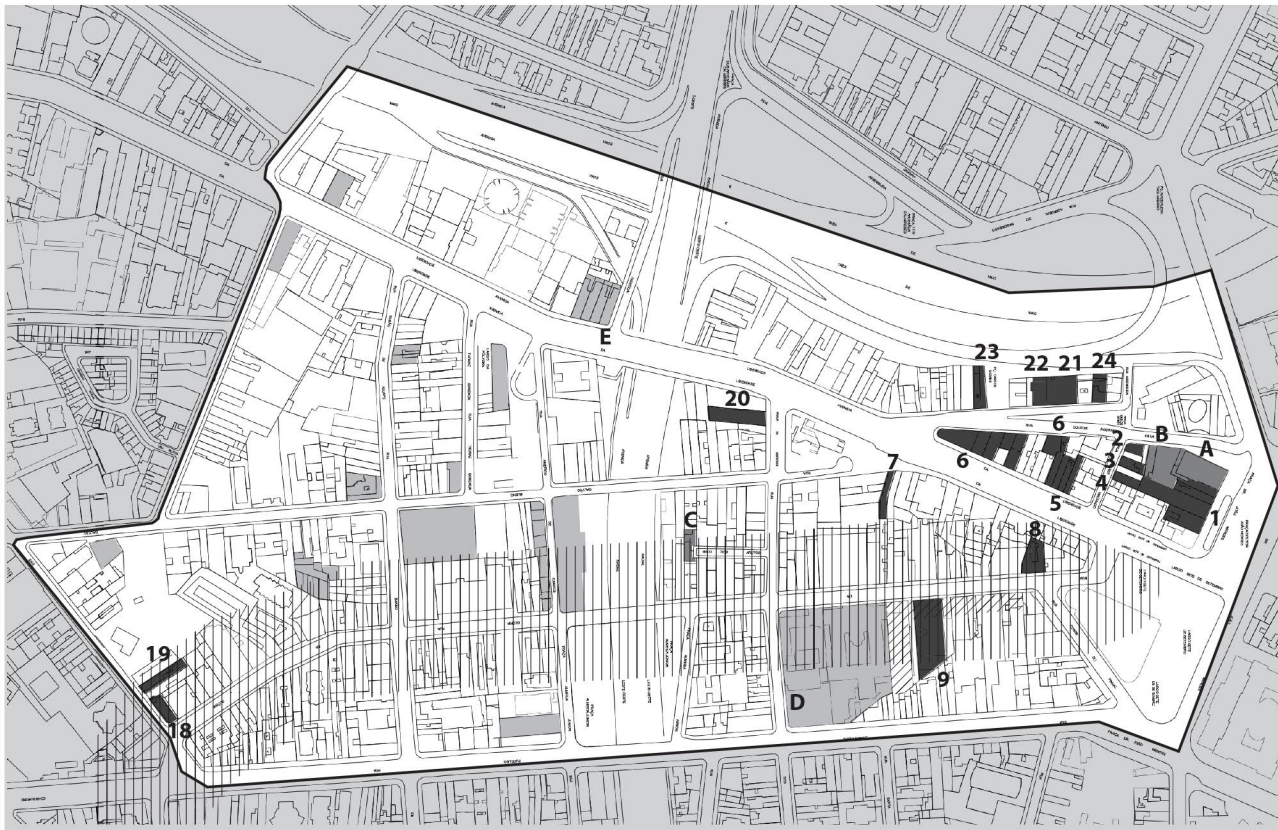

ÁREA 1

PREFEITURA DO MUNICÍPIO DE SÃO PAULO

IGEPAC LIBERDADE

- 1 Liberdade
- 2 Glicério
- 3 Lavapés
- 4 Pirapitingui/São Joaquim
- 5 Vergueiro
- 6 Nossa Senhora da Conceição
- 7 Caminho Glória Lavapés

- A** Igreja de São Gonçalo
B Círculo Esotérico da Comunhão do Pensamento
C Capela dos Aflitos
D Colégio São José
E Imóveis enquadrados como Z8-200

Legenda

- proposta de APT
- bens tombados
- bens com APT
- ||||| eixo Glória-Lavapés
- área envoltória de imóvel tombado

DPH DEPARTAMENTO DO PATRIMÔNIO HISTÓRICO
DIVISÃO DE PRESERVAÇÃO
Seção Técnica de Crítica e Tombamento

ABERTURA DE TOMBAMENTO DO PATRIMÔNIO AMBIENTAL, CULTURAL E URBANO DO BAIRRO DA LIBERDADE (IGEPAC - LIBERDADE)

RES.20/CONPRESP/2016

SEM
ESCALA
DEFINIDA

MAPA / FOLHA
02 / 11