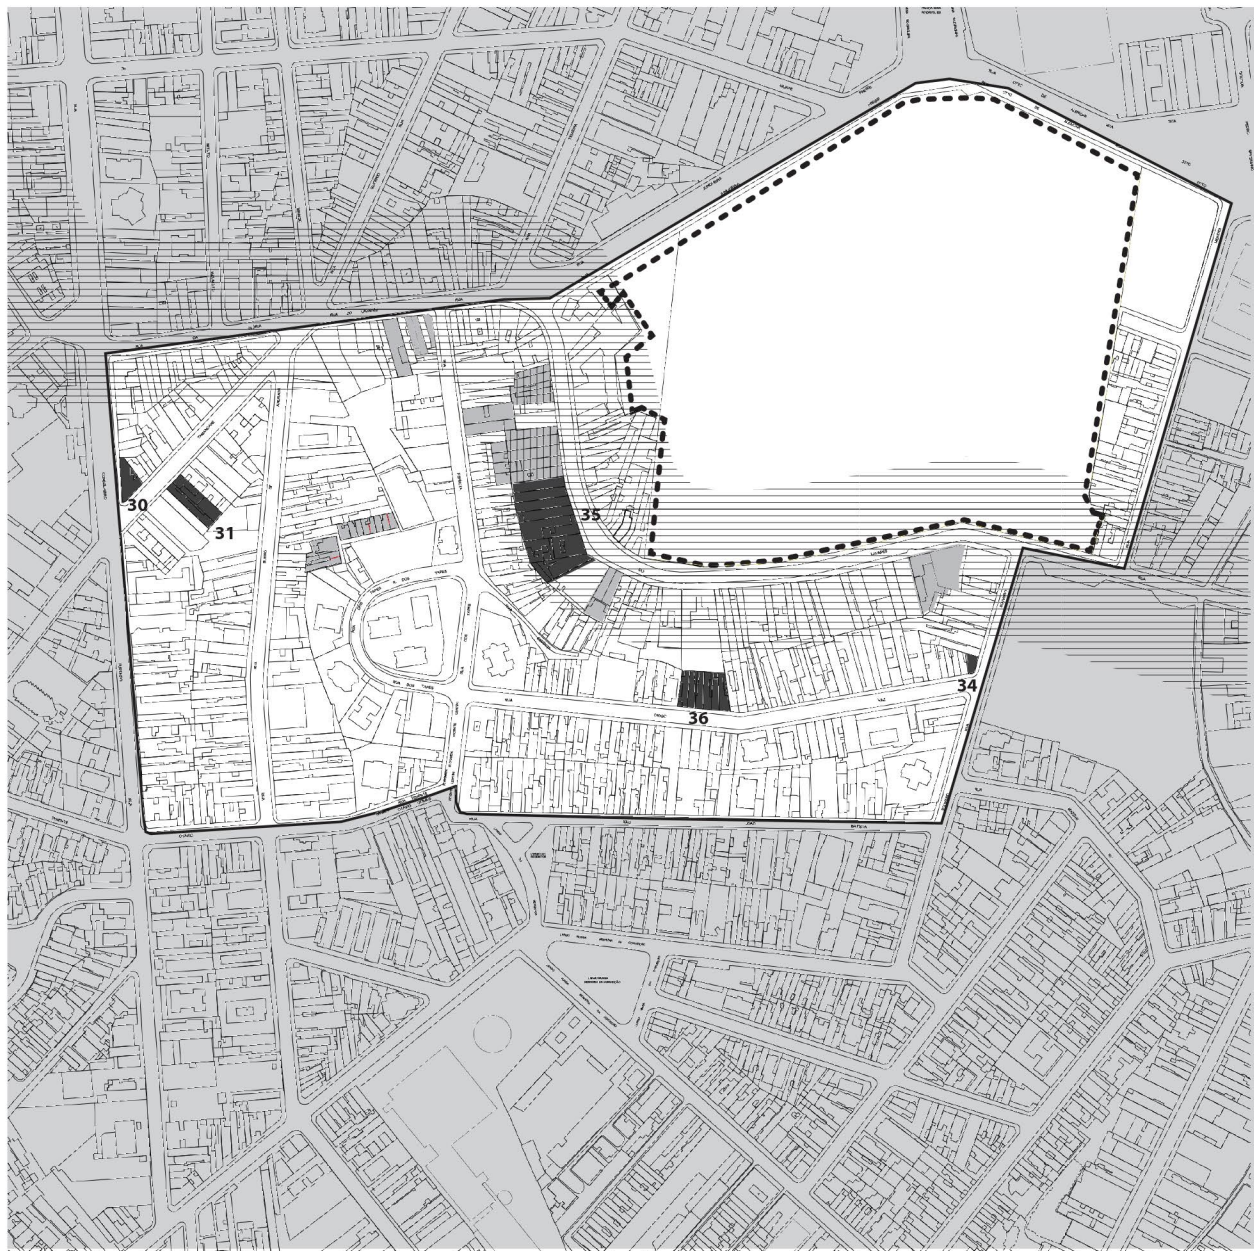

# ÁREA 3

- IGEPAC LIBERDADE
- 1 Liberdade
  - 2 Glicério
  - 3 Lavapés
  - 4 Pirapitingui/São Joaquim
  - 5 Vergueiro
  - 6 Nossa Senhora da Conceição
  - 7 Caminho Glória Lavapés

PREFEITURA DO MUNICÍPIO DE SÃO PAULO

norte

## Legenda

- proposta de APT
- bens com APT
- ▨ bens com APT descaracterizados
- ▨ eixo Glória-Lavapés
- - - APT para arqueologia

**DPH** DEPARTAMENTO DO PATRIMÔNIO HISTÓRICO  
DIVISÃO DE PRESERVAÇÃO  
Seção Técnica de Crítica e Tombamento

ABERTURA DE TOMBAMENTO DO PATRIMÔNIO AMBIENTAL, CULTURAL E URBANO DO BAIRRO DA LIBERDADE (IGEPAC - LIBERDADE)

RES.20/CONPESP/2016

SEM ESCALA DEFINIDA

MAPA / FOLHA  
04/ 11

norte