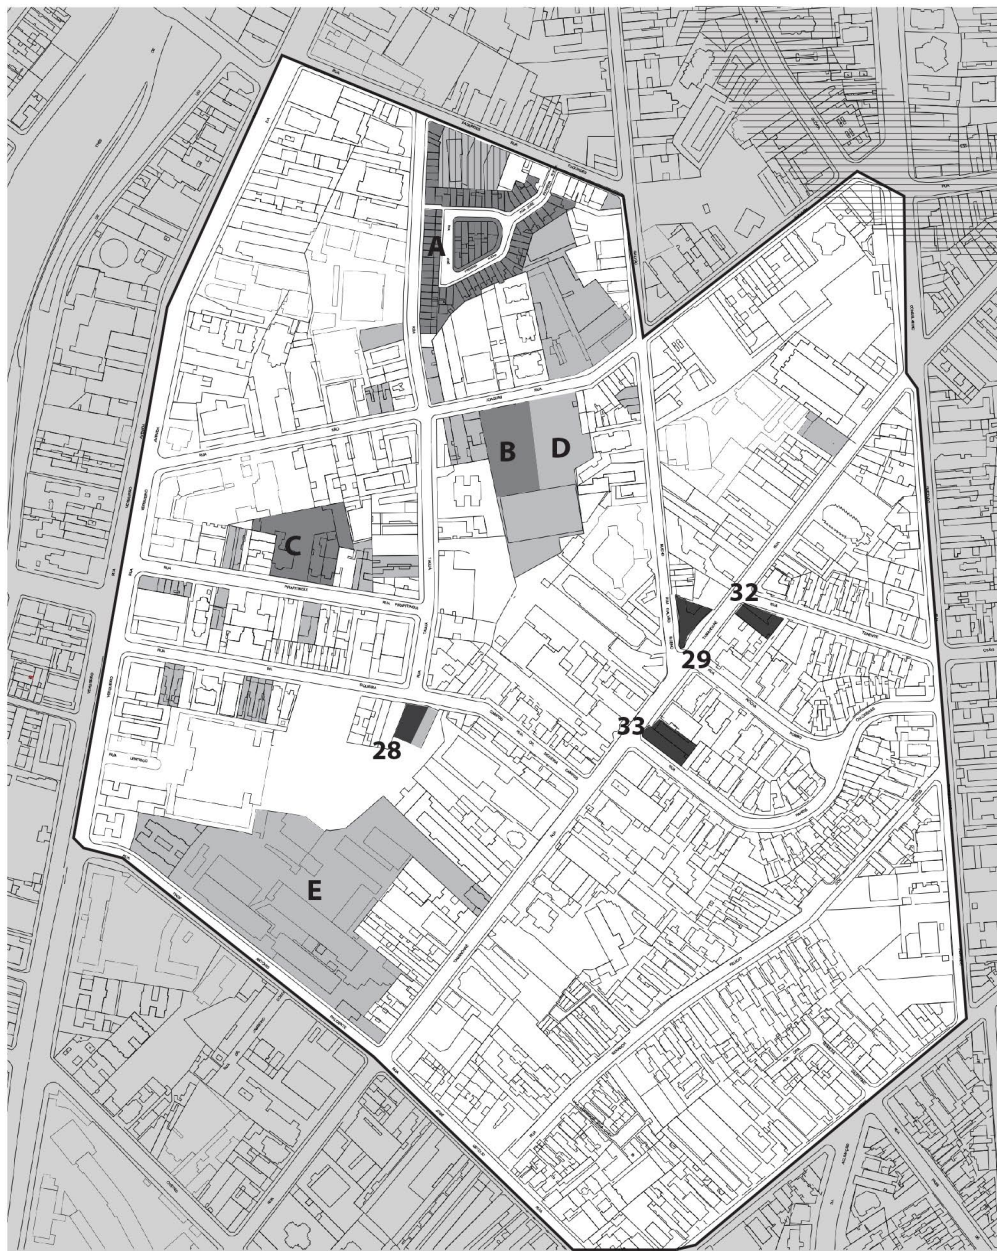

# ÁREA 4

### IGEPAC LIBERDADE

- 1 Liberdade
- 2 Glicério
- 3 Lavapés
- 4 Pirapitingui/São Joaquim
- 5 Vergueiro
- 6 Nossa Senhora da Conceição
- 7 Caminho Glória-Lavapés

A - Vila Taguá

B - Antiga EE Campos Salles

C - Residência Ramos de Azevedo

D - E.E. Presidente Roosevelt

E - Hospital Central do Câncer

PREFEITURA DO MUNICÍPIO DE SÃO PAULO

- proposta de APT
- bens tombados
- bens com APT
- eixo Glória-Lavapés

**DPH** DEPARTAMENTO DO PATRIMÔNIO HISTÓRICO  
DIVISÃO DE PRESERVAÇÃO  
Seção Técnica de Crítica e Tombamento

ABERTURA DE TOMBAMENTO DO PATRIMÔNIO AMBIENTAL, CULTURAL E URBANO DO BAIRRO DA LIBERDADE (IGEPAC - LIBERDADE)

RES.20/CONPRESP/2016

SEM ESCALA DEFINIDA

MAPA / FOLHA  
05 / 11