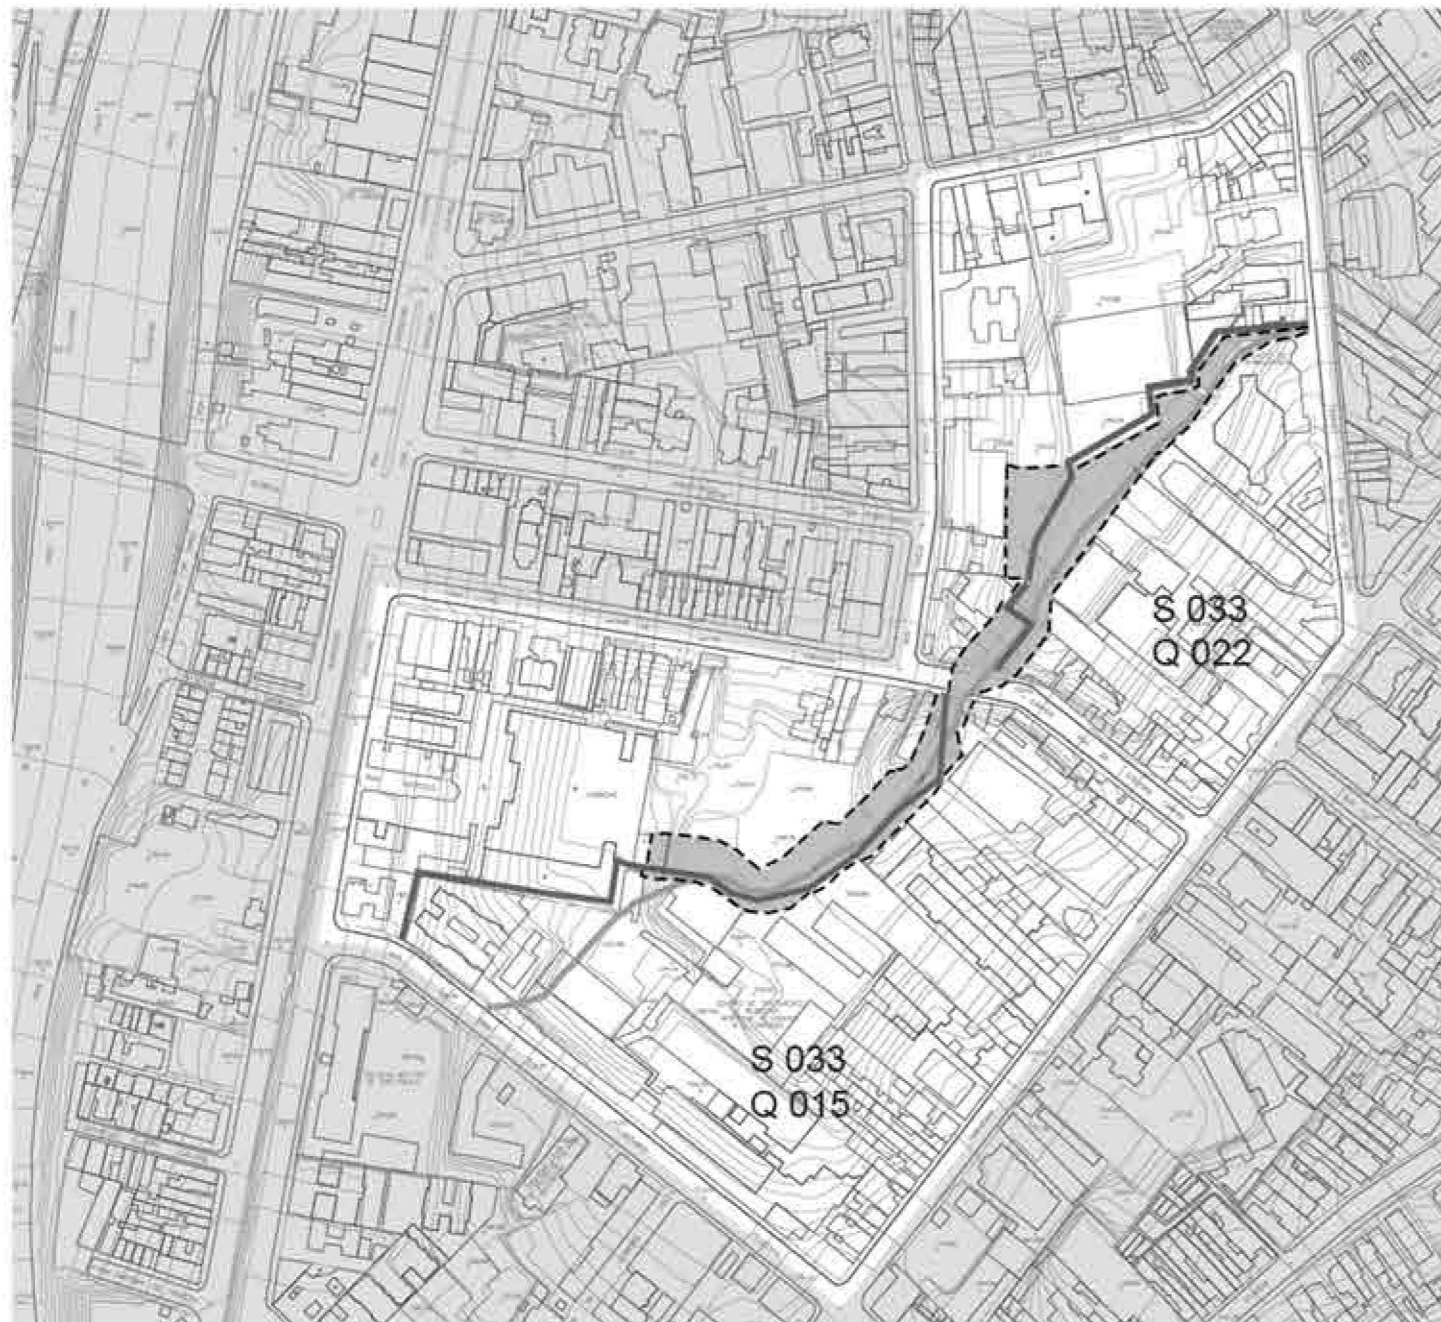

PREFEITURA DO MUNICÍPIO DE SÃO PAULO

Legenda

 FAIXA NON AEDIFICANDI DE ALTA DENSIDADE ARBÓREA

DPH DEPARTAMENTO DO PATRIMÔNIO HISTÓRICO
DIVISÃO DE PRESERVAÇÃO
Seção Técnica de Crítica e Tombamento

ABERTURA DE TOMBAMENTO DO PATRIMÔNIO AMBIENTAL, CULTURAL E URBANO DO BAIRRO DA LIBERDADE (IGEPAC - LIBERDADE)

RES.20/CONPRESP/2016

SEM ESCALA DEFINIDA

MAPA / FOLHA
09/11

GRÓTA QUADRAS 018 E 022 DO SETOR 033

fonte : Mapa Digital da Cidade

0 10 30 50