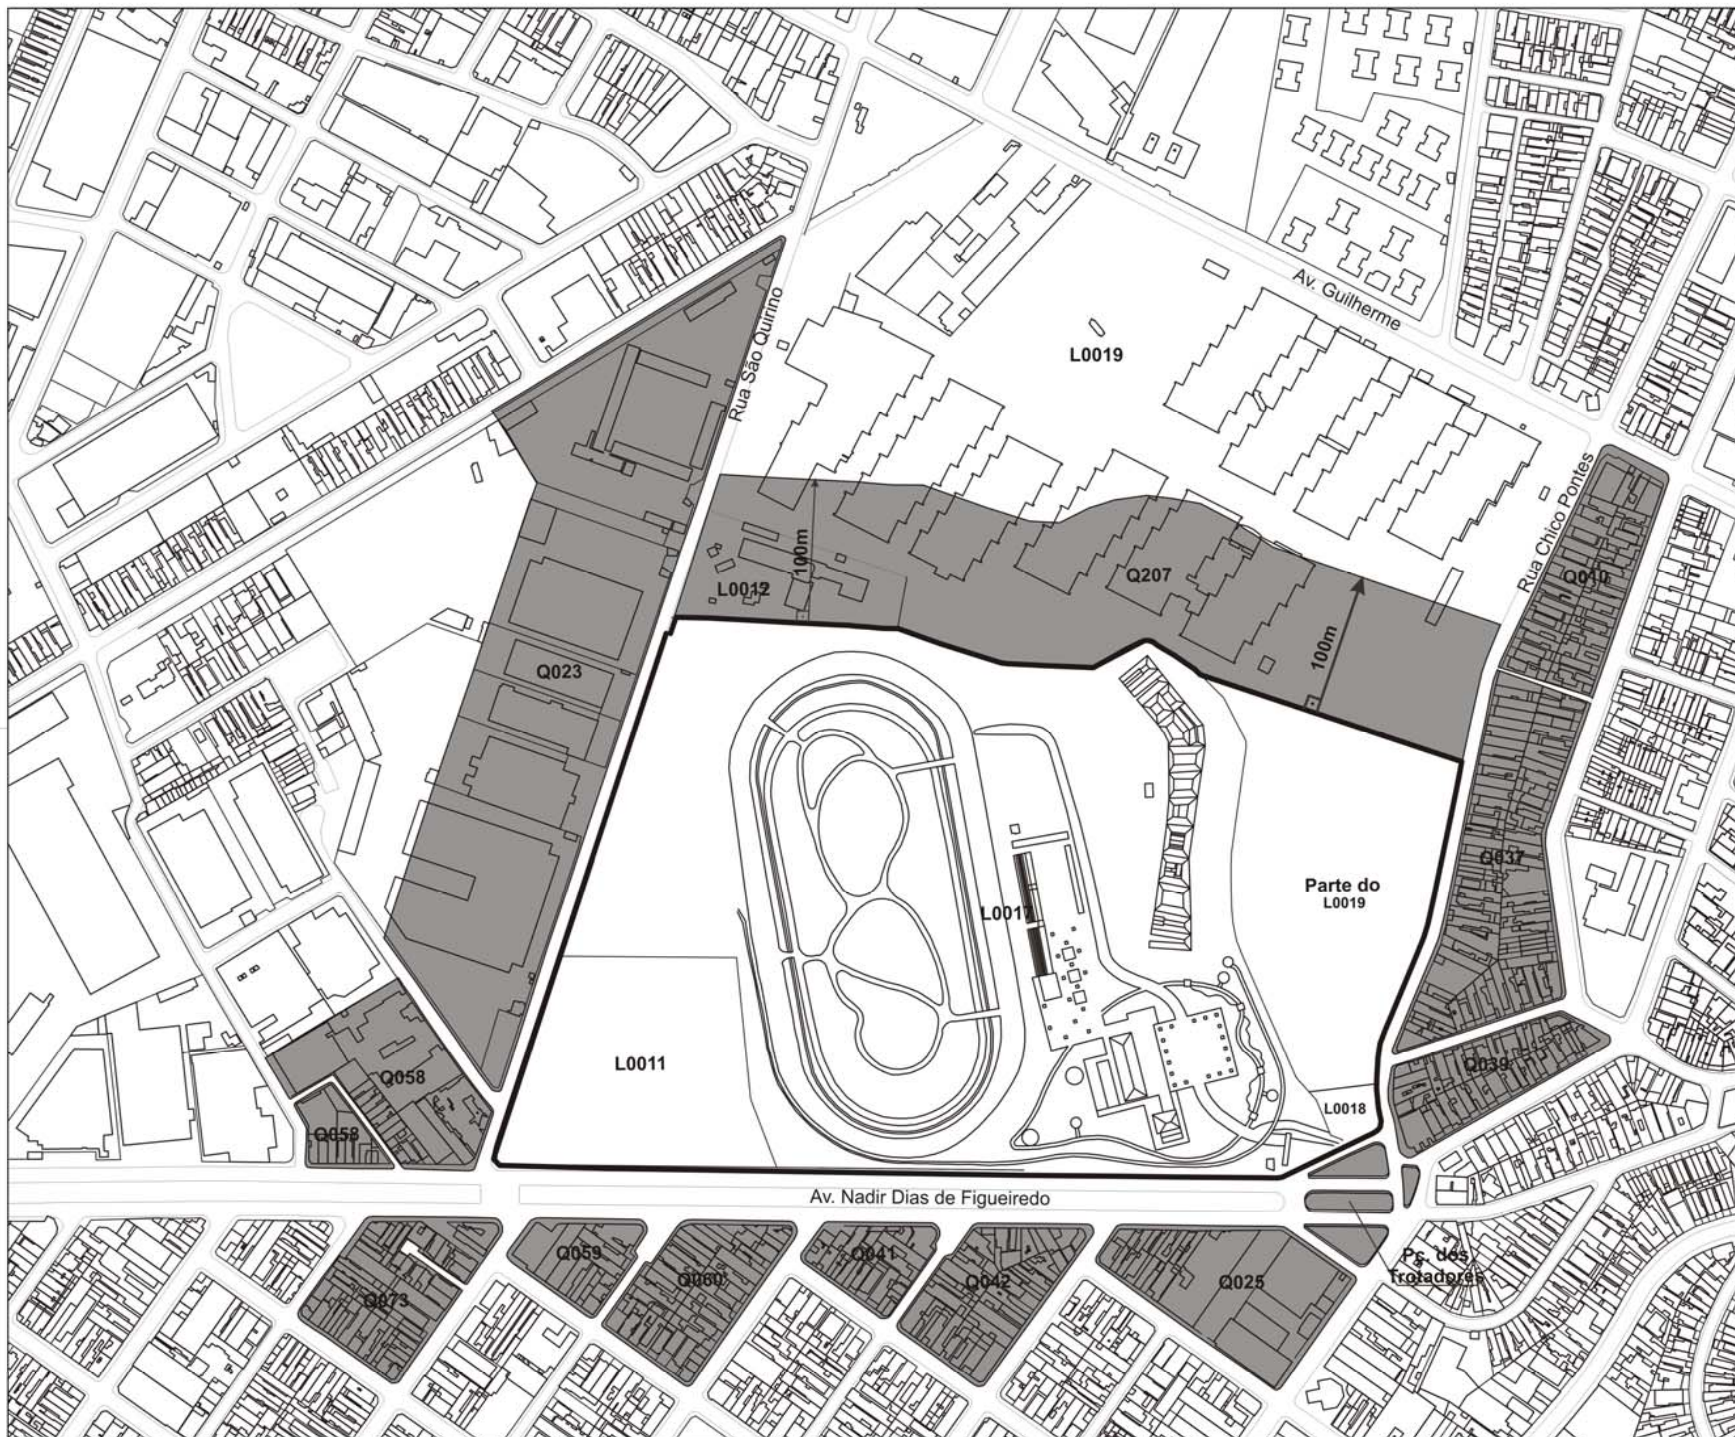

PREFEITURA DO MUNICÍPIO DE SÃO PAULO

Legenda:

-  Perímetro de Tombamento
-  Área Envolvória

DPH DEPARTAMENTO DO PATRIMÔNIO HISTÓRICO
 DIVISÃO DE PRESERVAÇÃO
 Seção Técnica de Crítica e Tombamento

Res. 15/CONPRESP/2013

Tombamento dos Remanescentes da Sociedade Paulista de Trote

ÁREA ENVOLTÓRIA

ESCALA: sem escala

MAPA/FOLHA

DATA: abril.2013

ANEXO 2

FONTE: Mapa Digital da Cidade de São Paulo