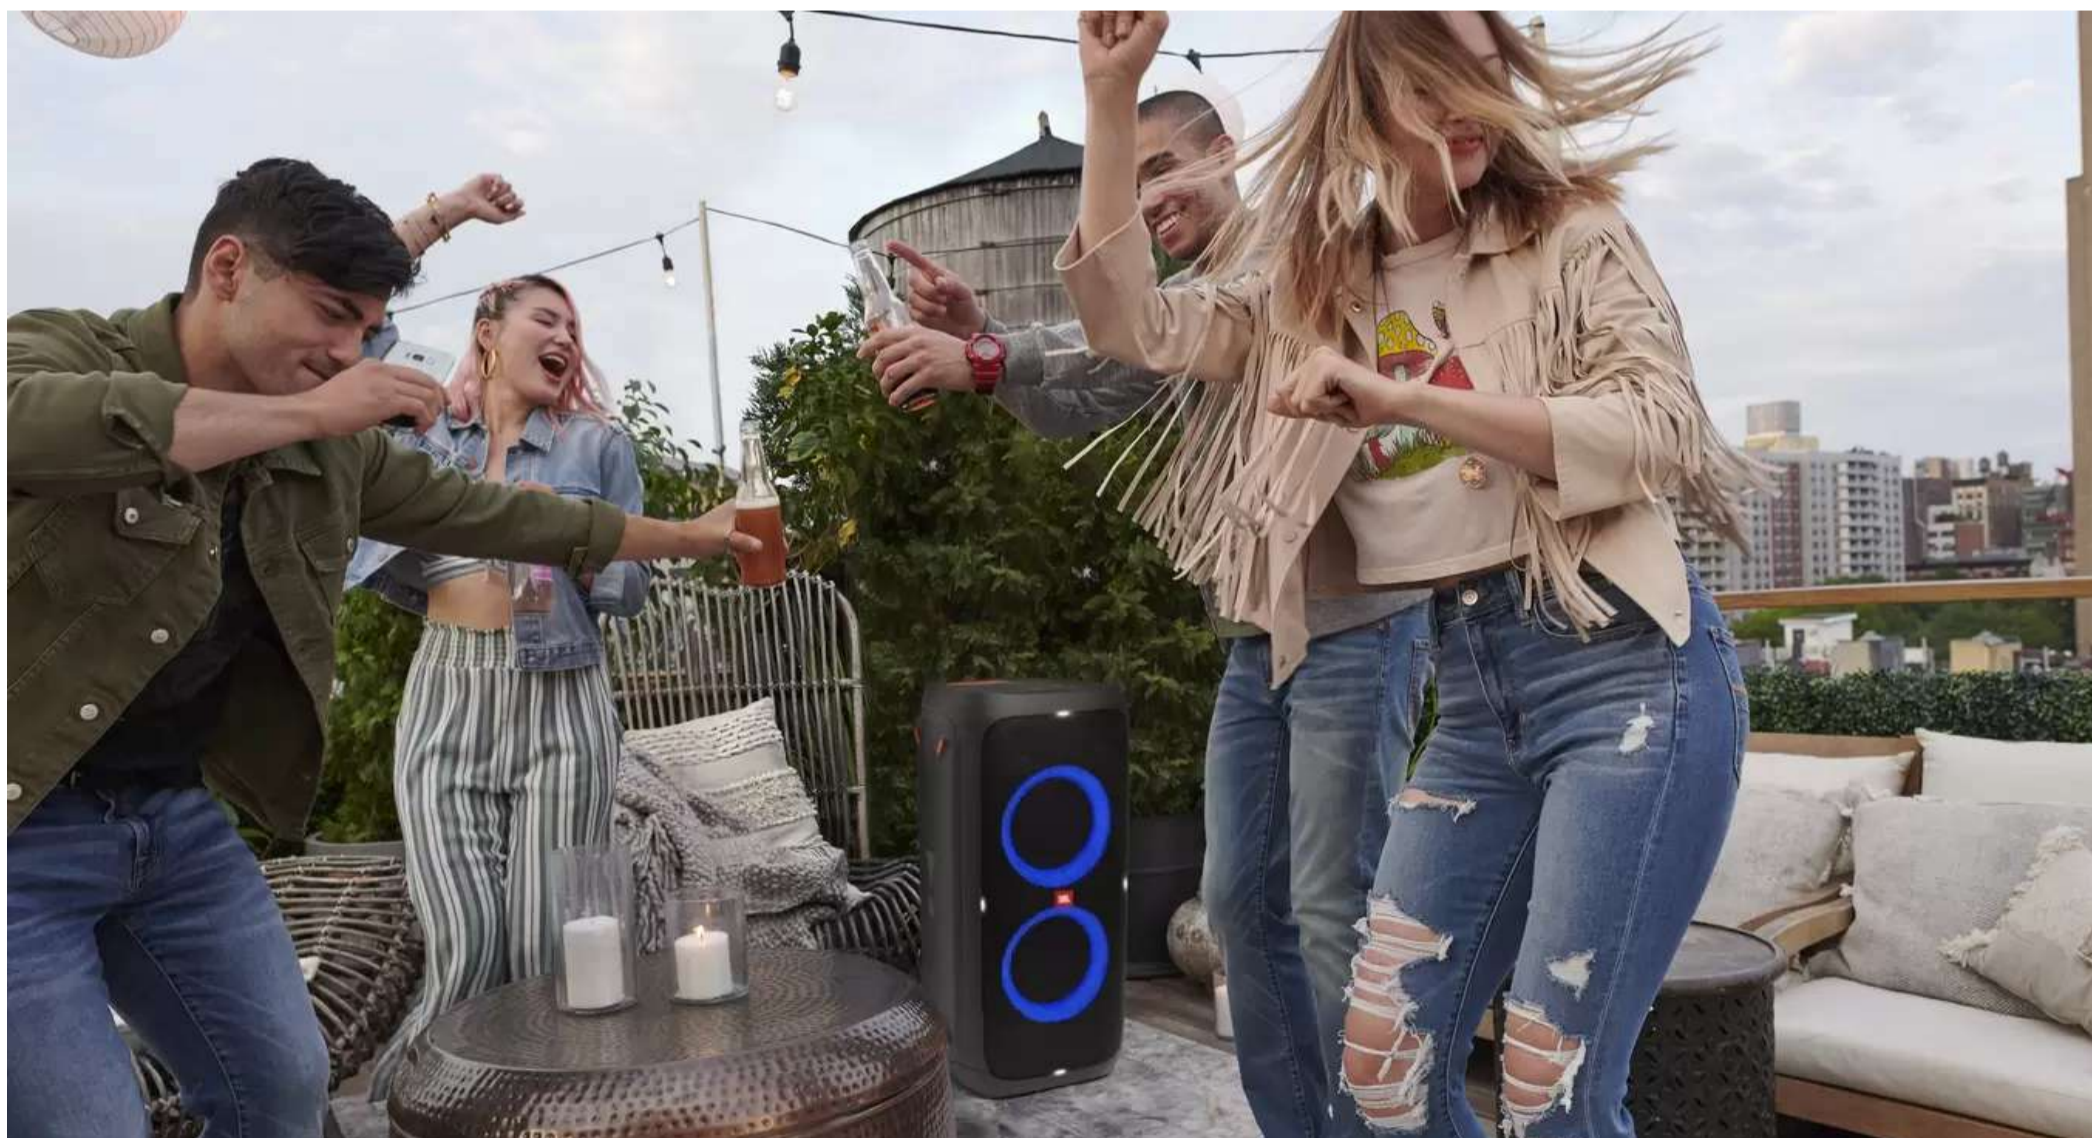

JBL Partybox 310
R$ 3.499,00 ★★★★★

Galeria ▾

JBL Partybox 310
★★★★★

R$ 3.499,00

R$ 3.799,00

8% OFF

Até 6x de R$583,17 sem juros no cartão de crédito ou R$ 3.149,10 no boleto

Disponível em Estoque

Frete Grátis

Devolução Grátis

Suporte de
Fábrica

Ao clicar em "Aceitar todos os cookies", concorda com o armazenamento de cookies no seu dispositivo para melhorar a navegação no site, analisar a utilização do site e ajudar nas nossas iniciativas de marketing. [Política de Privacidade](#)

[Definições de cookies](#)

Aceitar todos os cookies