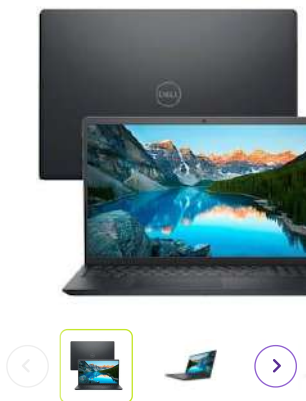

Ou compre direto no Zoom

Realize sua compra totalmente pela nossa plataforma

Vendido e entregue por [Ponto](#)

Notebook Dell Core i5-1135G7 8GB 256GB SSD Tela 15.6" Full HD Windows 11 Inspiron 15 3000 i15-i1100-A35P