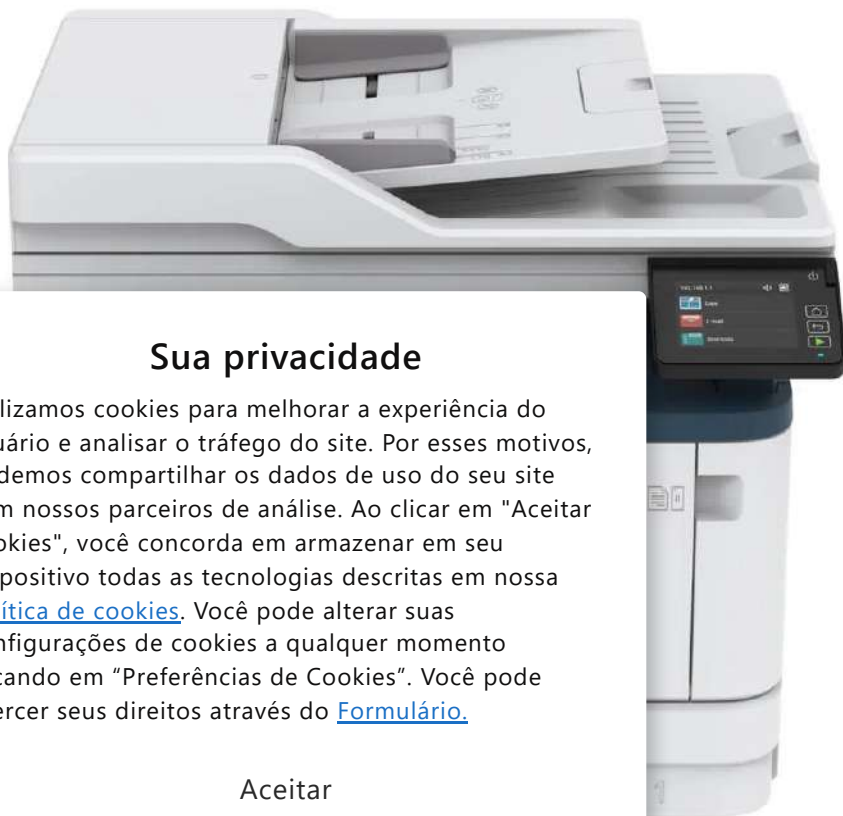

Equipamentos

Suprimentos & Acessórios

Drivers & suporte

Procurando Impressoras ou Suprimentos?

Entre ou Cadastre-se

Fale conosco

Home > Equipamentos > Impressoras a laser para Escritório / Home Office > Impressora a laser Xerox B305 - Multifuncional |Wi-Fi | Monocromática | A4

Lançamento

Sua privacidade

Utilizamos cookies para melhorar a experiência do usuário e analisar o tráfego do site. Por esses motivos, podemos compartilhar os dados de uso do seu site com nossos parceiros de análise. Ao clicar em "Aceitar cookies", você concorda em armazenar em seu dispositivo todas as tecnologias descritas em nossa [Política de cookies](#). Você pode alterar suas configurações de cookies a qualquer momento clicando em "Preferências de Cookies". Você pode exercer seus direitos através do [Formulário](#).

Aceitar

Preferências de cookies

POWERED BY Lgody

Impressora a laser Xerox B305 - Multifuncional |Wi-Fi | Monocromática | A4

Marca: Xerox | Ref: B305_DNI_MO-NO

BLACK XEROX!

Frete Grátis

Compartilhe este produto:

Download PDF

Por: **R$ 3.132,51**

Em até **10x de R$ 348,73**
R$ 2.881,91 à vista.

[Ver formas de parcelamento](#) ▾

- 1 +

Comprar

Adicionar ao Carrinho

Calcular Frete e Prazo

Insira seu CEP

Calcular

Não sei meu cep