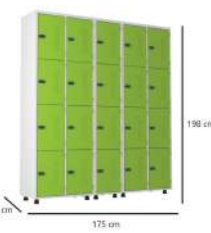

OK

Nós utilizamos cookies para que você tenha uma melhor experiência de navegação em nosso site. Saiba mais em nossa [Política de Privacidade](#)

Elite Aço

Oferta!

Início / Guarda-Volumes Roupeiros Organizadores de Aço / Armário Roupeiro Aço 20 portas Academia Guarda Volume Organizador EA717