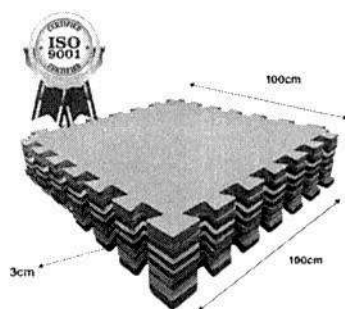

O Tatame em E.V.A 100x100x3cm 30mm, proporciona conforto e proteção total contra quedas.

Utilizando os sistemas de absorção de impacto, os Tatames em E.V.A 100x100x3cm 30mm são indicados para o uso em academias, sendo possível a garantia da segurança e performance para qualquer prática esportiva, principalmente lutas. Também são indicados em áreas de lazer nas escolas e playgrounds, proporcionando conforto e total segurança para as crianças.

Além disso, os tatames evitam friagens e o contato com as impurezas do chão. São atóxicos e muito fáceis de limpar. Basta utilizar sabão ou detergente neutro e água.

Possui Sistema Fit de encaixe que proporciona a junção perfeita das peças.

Enviamos 3 bordas de acabamento por tatame de cortesia!

Efeito Memória

O efeito memória está presente em todos os Tatames em E.V.A 100x100x3cm 30mm, ele inibe que o material sofra qualquer tipo de vício, sendo assim, após qualquer tipo de impacto, o Tatame em E.V.A 100x100x3cm 30mm volta rapidamente ao seu formato original.

PRODUTOS RELACIONADOS

Tatame EVA 100x100x3cm
30mm - Dupla Face

R$ 94,00
ou 12x de R$ 9,74 com tarifa