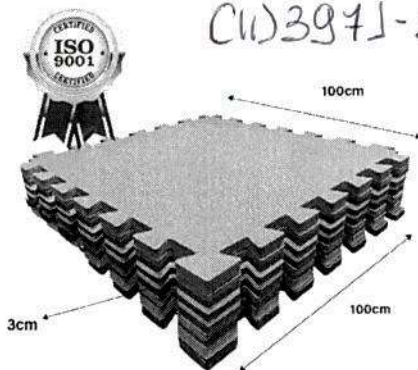

## Observações:

Impostos: R\$ 0,00

Despesas: R\$ 0,00

Total: R\$ 45.259,60

O QUE DESEJA PROCURAR?

Loja da Maria

Home / Tatames EVA/Placas de EVA / Tatames para artes marciais / Tatame EVA 100x100x3cm 30mm

CNPJ: 31.414.876/0001-08  
C113971-5190 Eduarda.