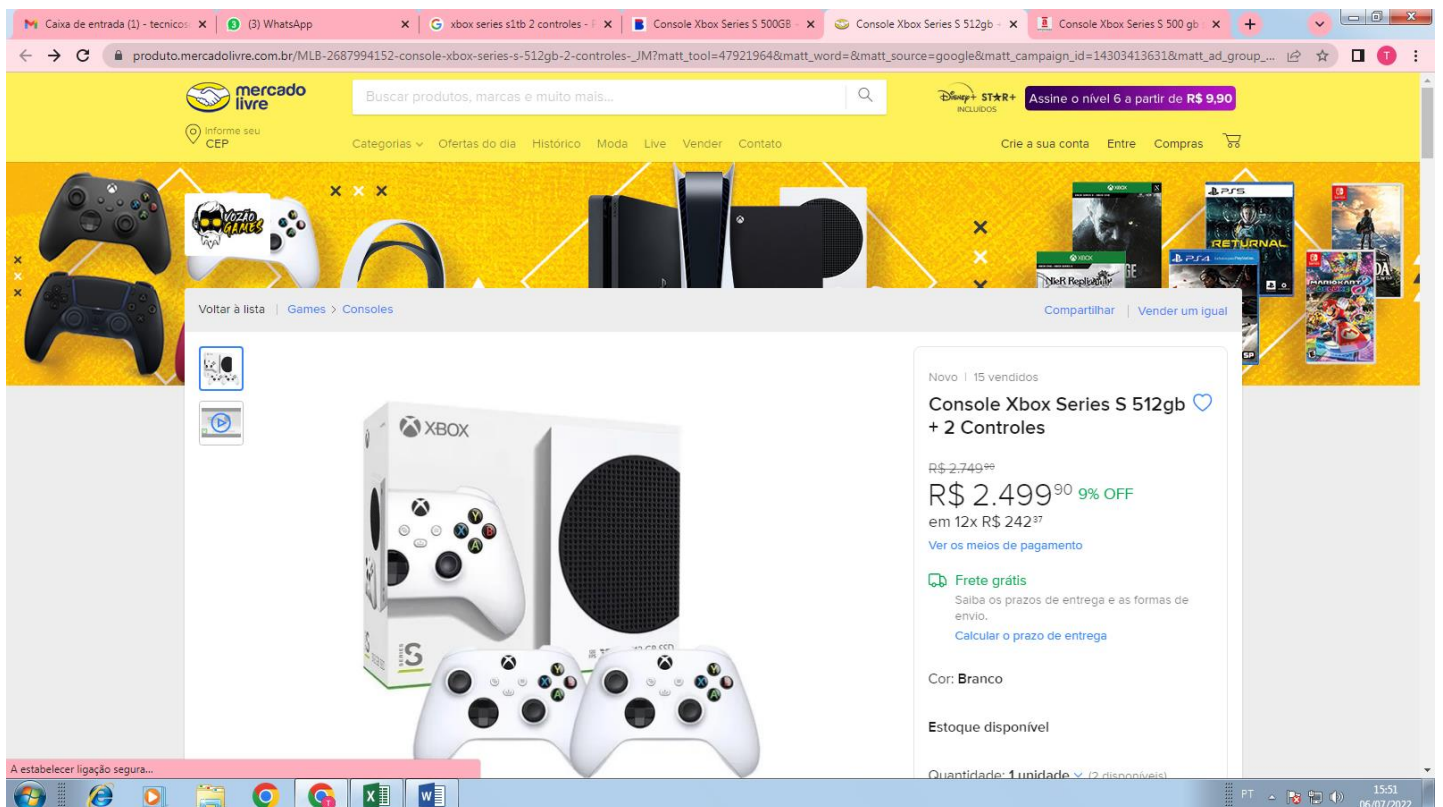

Fonte: <https://produto.mercadolivre.com.br/MLB-2687994152-console-xbox-series-s-512gb-2-controles-JM?matt_tool=47921964&matt_word=&matt_source=google&matt_campaign_id=14303413631&matt_ad_group_id=125984290477&matt_match_type=&matt_network=g&matt_device=c&matt_creative=539354956470&matt_keyword=&matt_ad_position=&matt_ad_type=pla&matt_merchant_id=254831973&matt_product_id=MLB2687994152&matt_product_partition_id=1185036618176&matt_target_id=pla-1185036618176&gclid=Cj0KCQjw5ZSWBhCVARIsALERCvxqB8pflpwHsZWipRHc3x5X5DWKNoex6MaKBC1EWdEGuMzAAeUc4D8aAk9_EALw_wcB>

Valor: R$ 2499,90
Frete: GRÁTIS
Prazo: 3 DIAS ÚTEIS

Rua Rio Real, 410 / Vila Formosa - São Paulo - Cep: 03358-100
(11) 3227-7924 / (11) 99648-6896
amap@amapsocial.org.br / www.amapsocial.org.br