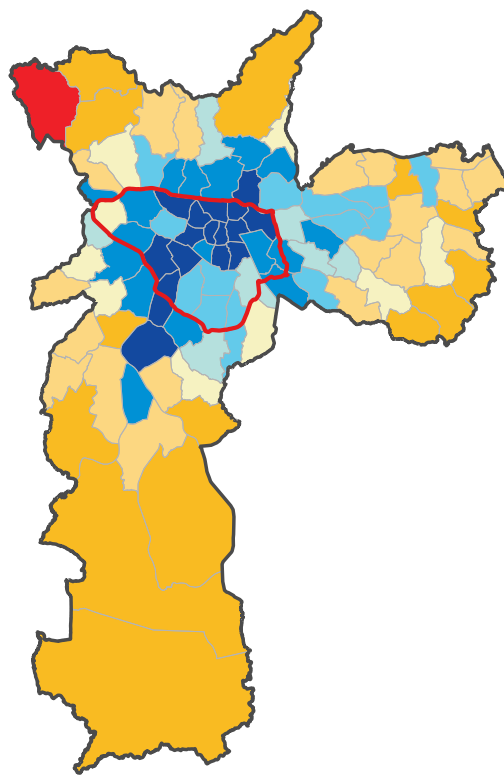

1980 a 1991

1991 a 2000

2000 a 2010

2010 a 2022

INFORMESurbanos

maio/2024

Taxas geométricas de crescimento anual

Distritos do Município de São Paulo

Fonte: Censos Demográficos IBGE (1980, 1991, 2000, 2010) e Agregados por setores censitários preliminares (2022)
Mapa-base: Geosampa (2024)
Elaboração: SMUL/GEOINFO

Taxa de variação anual entre 1980 e 2022

- -3,95% a -2%
- -2% a -1%
- -1% a -0,5%
- -0,5% a 0%
- 0% a 1%
- 1% a 3%
- 3% a 8%
- Mais que 8%

Centro expandido