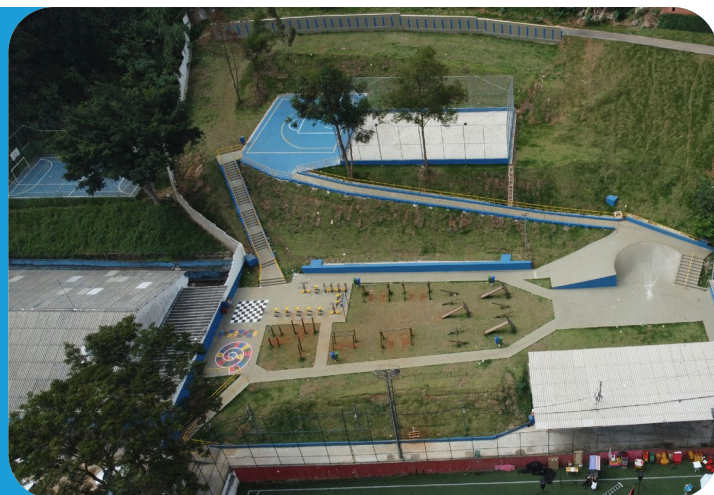

Ajude a manter a cidade limpa, descarte o lixo no lugar certo

Os 126 Ecopontos de SP recebem plástico, papel, vidro e todo tipo de reciclável. Fazendo o descarte certo, a população ajuda a evitar entupimento de bueiros e córregos. No último ano, quase 95 mil toneladas de lixo irregular foram recolhidas das ruas. Saiba onde ficam os ecopontos de M'Boi Mirim:

Piraporinha

Rua João de Abreu, nº326, Jardim Tupã.

*Este ecoponto recebe gesso.

São Luis

Rua Pedro Armani, nº 252, Jardim Letícia.

CIDADE DE SÃO PAULO

Aponte a câmera do seu celular ou tablet e saiba mais sobre todos os programas da prefeitura.

Quer receber mais informações?

Mande um email para minhasaopaulo@prefeitura.sp.gov.br, informando seu nome, sobrenome, bairro e sua solicitação.