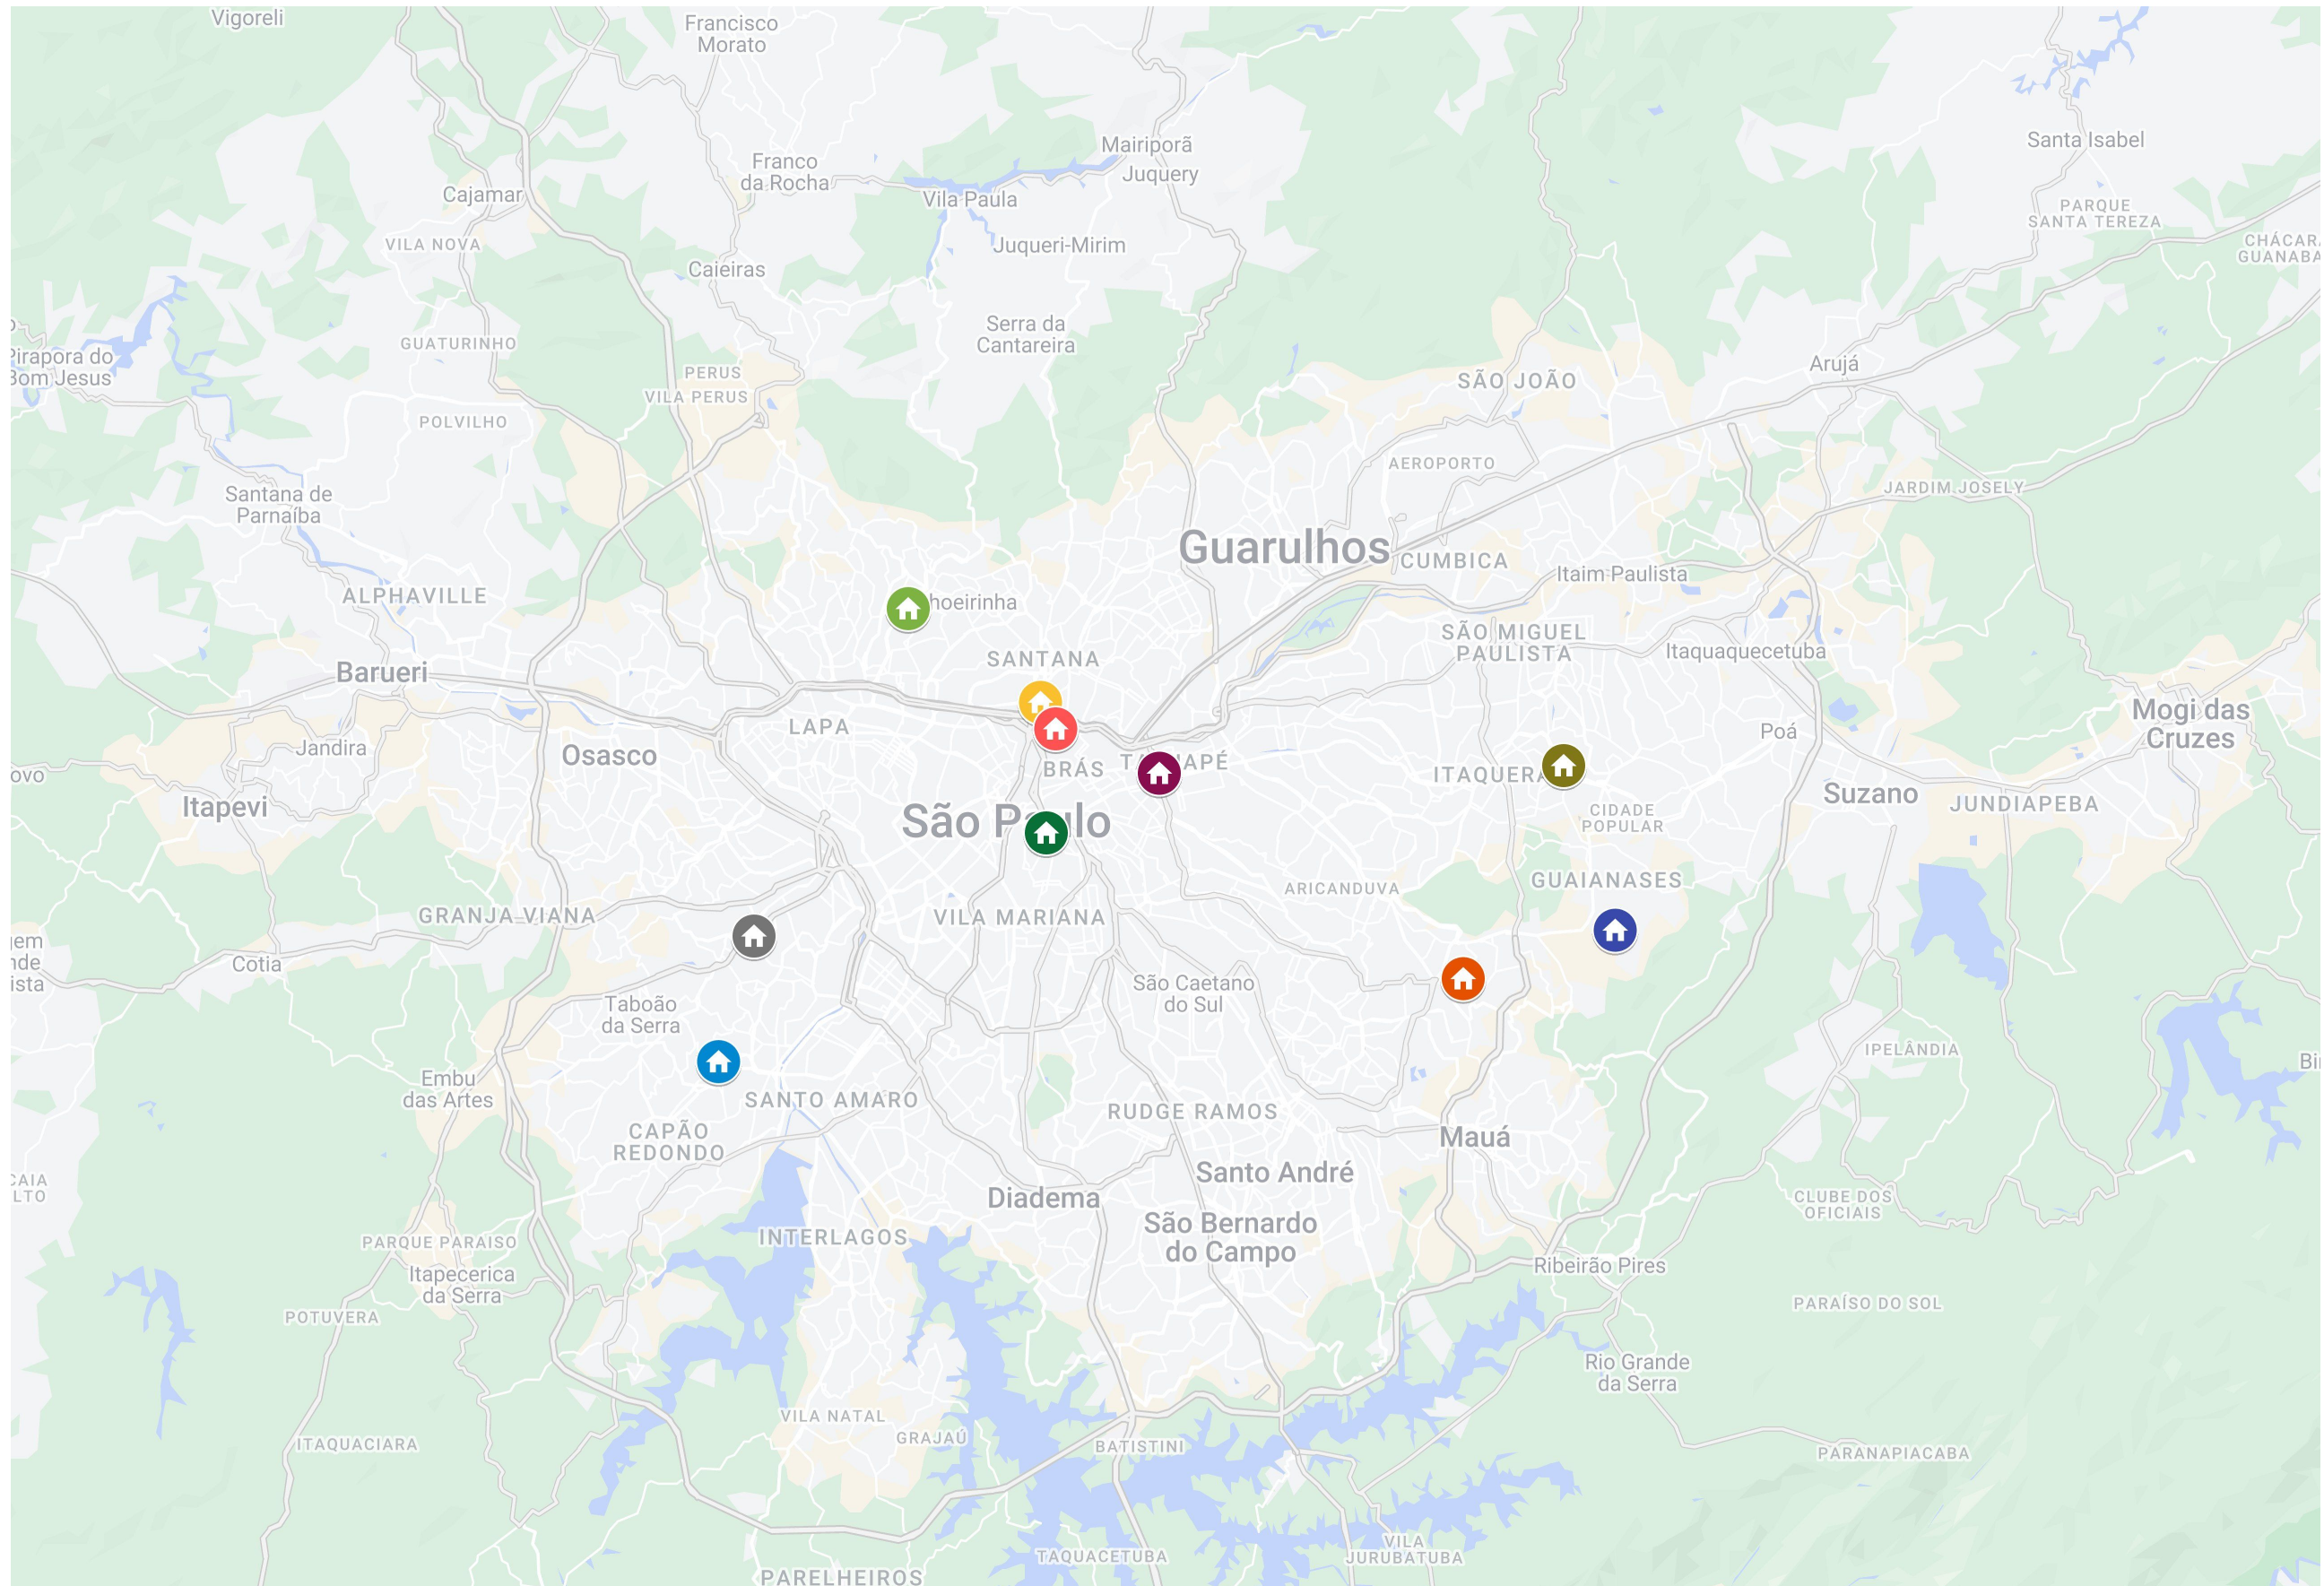

Portas Abertas_1º Sem 2022_

Lista_12 Escolas.xlsx

CEU EMEF AGUA AZUL - Av. dos Metalúrgicos, 1300 - Cidade Tiradentes

CEU EMEF JAMBEIRO - Avenida José Pinheiro Borges, 60 - Guaianases

CIEJA PAULO EMÍLIO VANZOLINI (CIEJA CAMBUCI) - R. Cesário Ramalho, 111 - Cambuci

EMEF ARTHUR AZEVEDO - Avenida Salim Farah Maluf, 999 - Tatuapé

EMEF DESEMBARGADOR ARTHUR WHITAKER - R. André Saraíva, 860 - Vila Sonia

EMEF INFANTE DOM HENRIQUE - Rua Comendador Nestor Pereira, 285 - Caninde

EMEF JOSÉ MARIA WHITAKER - Avenida Satélite, 688 - Cidade Satélite Santa Barbara

EMEF PAULO COLOMBO - Rua Doutor Abelardo da Cunha Lôbo, 348 - Parque Arariba

EMEF VEREADOR ANTONIO SAMPAIO - Rua Voluntários da Pátria, 733 - Santana

EMEI JOSÉ ROBSON DA COSTA (BOMBEIRO) - R. Monsenhor Paulo Fernandes de Barros, s/n - Jardim Cachoeira

Este mapa ajuda localizar as Escolas da Rede Pública Municipal que oferecem o curso Portas Abertas: Português para Imigrantes em 2022.