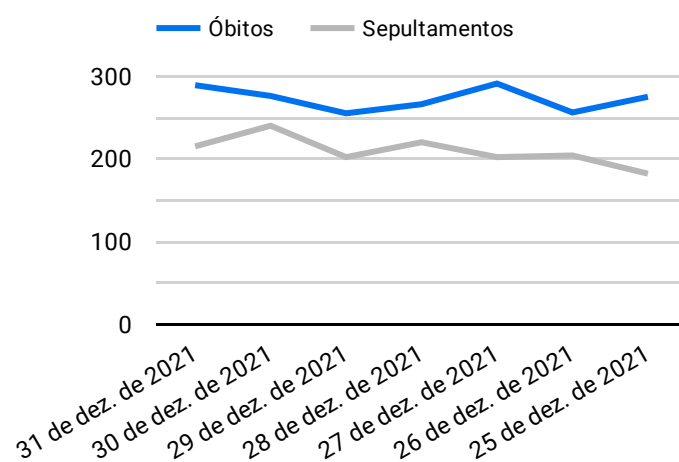

Síntese de Informações

Edição Nº 883 de 6 de dez. de 2022

PRINCIPAIS DESTAQUES

Histórico Total de Óbitos dos últimos 7 dias

Data ▾	Óbitos	Sepultamentos*
6 de dez. de 2022	178	220
5 de dez. de 2022	226	202
4 de dez. de 2022	254	187
3 de dez. de 2022	234	187
2 de dez. de 2022	243	192
1 de dez. de 2022	231	236
30 de nov. de 2022	226	201

Fonte: SFMSP

*Inclui cremações e dados de cemitérios particulares.

Histórico Total de Óbitos dos últimos 6 meses

Mês/Ano	Óbitos	Sepultamentos*
12/2022	1.366	1.224
11/2022	7.080	5.977
10/2022	7.445	6.158
09/2022	7.002	5.877
08/2022	7.318	6.176
07/2022	7.583	6.382