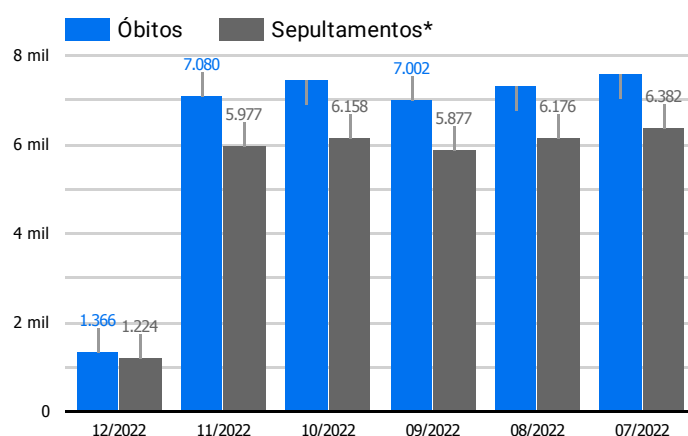

Síntese de Informações

Edição Nº 883 de 6 de dez. de 2022

PRINCIPAIS DESTAQUES

Histórico Total de Óbitos dos últimos 7 dias

Data ▾	Óbitos	Sepultamentos*
6 de dez. de 2022	178	220
5 de dez. de 2022	226	202
4 de dez. de 2022	254	187
3 de dez. de 2022	234	187
2 de dez. de 2022	243	192
1 de dez. de 2022	231	236
30 de nov. de 2022	226	201

Fonte: SFMSP

*Inclui cremações e dados de cemitérios particulares.

Histórico Total de Óbitos dos últimos 6 meses

Mês/Ano	Óbitos	Sepultamentos*
12/2022	1.366	1.224
11/2022	7.080	5.977
10/2022	7.445	6.158
09/2022	7.002	5.877
08/2022	7.318	6.176
07/2022	7.583	6.382

Fonte: SFMSP

*Inclui cremações e dados de cemitérios particulares.

**Óbitos Diários
X
Últimos 7 dias**

Data ▾	Óbitos	D-7
6 de dez. de 2022	178	203
5 de dez. de 2022	226	184
4 de dez. de 2022	254	181
3 de dez. de 2022	234	214
2 de dez. de 2022	243	206
1 de dez. de 2022	231	236
30 de nov. de 2022	226	216