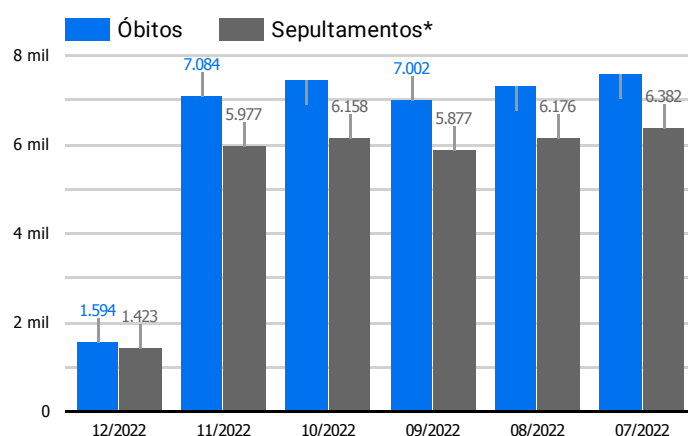

Síntese de Informações

Edição Nº 884 de 7 de dez. de 2022

**PRINCIPAIS DESTAQUES**

**Histórico Total de Óbitos dos últimos 7 dias**

Data ▾	Óbitos	Sepultamentos*
7 de dez. de 2022	176	190
6 de dez. de 2022	226	229
5 de dez. de 2022	228	202
4 de dez. de 2022	255	187
3 de dez. de 2022	234	187
2 de dez. de 2022	244	192
1 de dez. de 2022	231	236

Fonte: SFMSP

\*Inclui cremações e dados de cemitérios particulares.

**Histórico Total de Óbitos dos últimos 6 meses**

Mês/Ano	Óbitos	Sepultamentos*
12/2022	1.594	1.423
11/2022	7.084	5.977
10/2022	7.445	6.158
09/2022	7.002	5.877
08/2022	7.318	6.176
07/2022	7.583	6.382

Fonte: SFMSP

\*Inclui cremações e dados de cemitérios particulares.

**Óbitos Diários  
X  
Últimos 7 dias**

Data ▾	Óbitos	D-7
7 de dez. de 2022	176	184
6 de dez. de 2022	226	181
5 de dez. de 2022	228	214
4 de dez. de 2022	255	206
3 de dez. de 2022	234	236
2 de dez. de 2022	244	216
1 de dez. de 2022	231	223