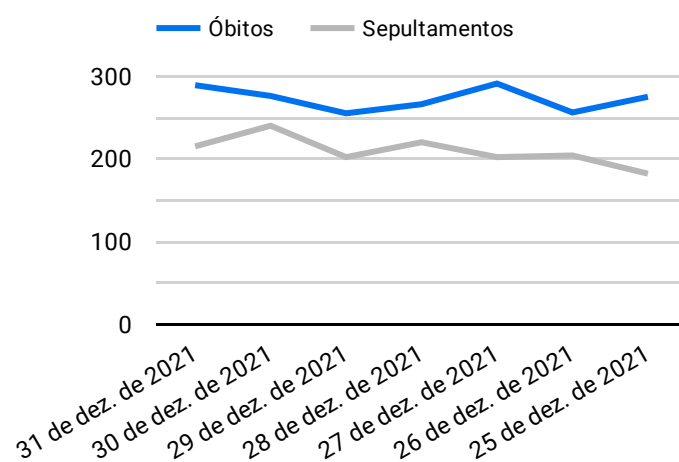

Síntese de Informações

Edição Nº 884 de 7 de dez. de 2022

**PRINCIPAIS DESTAQUES**

**Histórico Total de Óbitos dos últimos 7 dias**

Data ▾	Óbitos	Sepultamentos*
7 de dez. de 2022	176	190
6 de dez. de 2022	226	229
5 de dez. de 2022	228	202
4 de dez. de 2022	255	187
3 de dez. de 2022	234	187
2 de dez. de 2022	244	192
1 de dez. de 2022	231	236

Fonte: SFMSP

\*Inclui cremações e dados de cemitérios particulares.

**Histórico Total de Óbitos dos últimos 6 meses**

Mês/Ano	Óbitos	Sepultamentos*
12/2022	1.594	1.423
11/2022	7.084	5.977
10/2022	7.445	6.158
09/2022	7.002	5.877
08/2022	7.318	6.176
07/2022	7.583	6.382