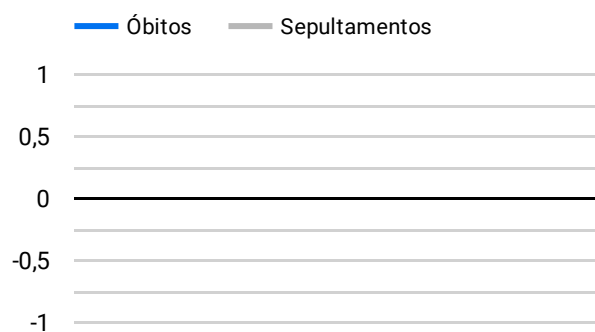

Síntese de Informações

Edição Nº 950 de 11 de fev. de 2023

PRINCIPAIS DESTAQUES

Histórico Total de Óbitos dos últimos 7 dias

Data ▾	Óbitos	Sepultamentos*
11 de fev. de 2023	185	176
10 de fev. de 2023	195	182
9 de fev. de 2023	216	183
8 de fev. de 2023	204	174
7 de fev. de 2023	200	180
6 de fev. de 2023	170	163
5 de fev. de 2023	225	162

Fonte: SFMSP

*Inclui cremações e dados de cemitérios particulares.

Histórico Total de Óbitos dos últimos 6 meses

Mês/Ano	Óbitos	Sepultamentos*
02/2023	2.204	1.910
01/2023	6.769	5.638
12/2022	7.080	5.883
11/2022	7.102	5.979
10/2022	7.448	6.158
09/2022	7.003	5.877