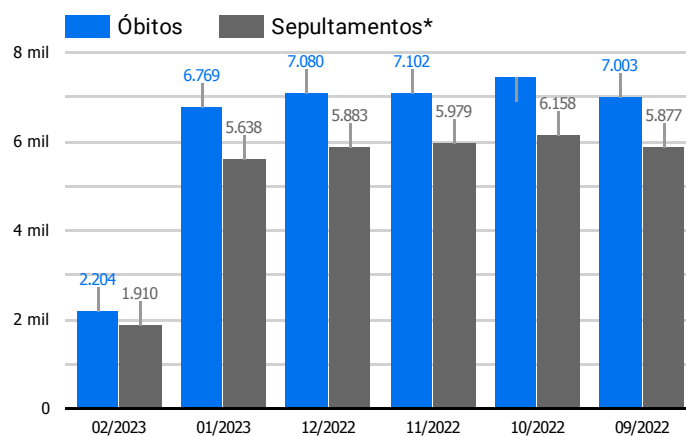

Síntese de Informações

Edição Nº 950 de 11 de fev. de 2023

PRINCIPAIS DESTAQUES

Histórico Total de Óbitos dos últimos 7 dias

Data ▾	Óbitos	Sepultamentos*
11 de fev. de 2023	185	176
10 de fev. de 2023	195	182
9 de fev. de 2023	216	183
8 de fev. de 2023	204	174
7 de fev. de 2023	200	180
6 de fev. de 2023	170	163
5 de fev. de 2023	225	162

Fonte: SFMSP

*Inclui cremações e dados de cemitérios particulares.

Histórico Total de Óbitos dos últimos 6 meses

Mês/Ano	Óbitos	Sepultamentos*
02/2023	2.204	1.910
01/2023	6.769	5.638
12/2022	7.080	5.883
11/2022	7.102	5.979
10/2022	7.448	6.158
09/2022	7.003	5.877

Fonte: SFMSP

*Inclui cremações e dados de cemitérios particulares.

**Óbitos Diários
X
Últimos 7 dias**

Data ▾	Óbitos	D-7
11 de fev. de 2023	185	239
10 de fev. de 2023	195	263
9 de fev. de 2023	216	260
8 de fev. de 2023	204	245
7 de fev. de 2023	200	195
6 de fev. de 2023	170	228
5 de fev. de 2023	225	232