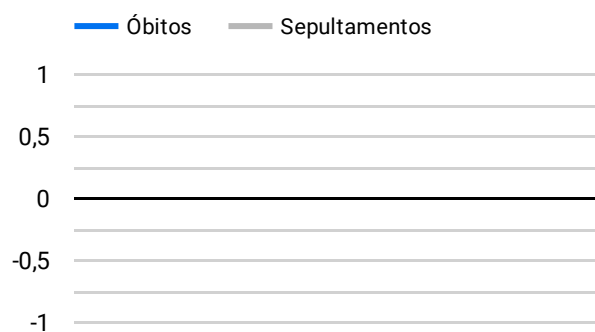

Síntese de Informações

Edição Nº 951 de 12 de fev. de 2023

PRINCIPAIS DESTAQUES

Histórico Total de Óbitos dos últimos 7 dias

Data ▾	Óbitos	Sepultamentos*
12 de fev. de 2023	185	153
11 de fev. de 2023	185	176
10 de fev. de 2023	195	179
9 de fev. de 2023	216	183
8 de fev. de 2023	204	174
7 de fev. de 2023	200	180
6 de fev. de 2023	170	163

Fonte: SFMSP

*Inclui cremações e dados de cemitérios particulares.

Histórico Total de Óbitos dos últimos 6 meses

Mês/Ano	Óbitos	Sepultamentos*
02/2023	2.389	2.060
01/2023	6.769	5.638
12/2022	7.080	5.883
11/2022	7.102	5.979
10/2022	7.448	6.158
09/2022	7.003	5.877