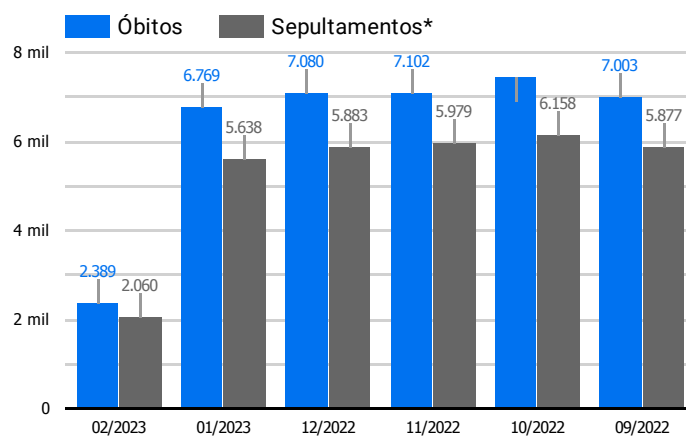

Síntese de Informações

Edição Nº 951 de 12 de fev. de 2023

PRINCIPAIS DESTAQUES

Histórico Total de Óbitos dos últimos 7 dias

Data ▾	Óbitos	Sepultamentos*
12 de fev. de 2023	185	153
11 de fev. de 2023	185	176
10 de fev. de 2023	195	179
9 de fev. de 2023	216	183
8 de fev. de 2023	204	174
7 de fev. de 2023	200	180
6 de fev. de 2023	170	163

Fonte: SFMSP

*Inclui cremações e dados de cemitérios particulares.

Histórico Total de Óbitos dos últimos 6 meses

Mês/Ano	Óbitos	Sepultamentos*
02/2023	2.389	2.060
01/2023	6.769	5.638
12/2022	7.080	5.883
11/2022	7.102	5.979
10/2022	7.448	6.158
09/2022	7.003	5.877

Fonte: SFMSP

*Inclui cremações e dados de cemitérios particulares.

**Óbitos Diários
X
Últimos 7 dias**

Data ▾	Óbitos	D-7
12 de fev. de 2023	185	263
11 de fev. de 2023	185	260
10 de fev. de 2023	195	245
9 de fev. de 2023	216	195
8 de fev. de 2023	204	228
7 de fev. de 2023	200	232
6 de fev. de 2023	170	209