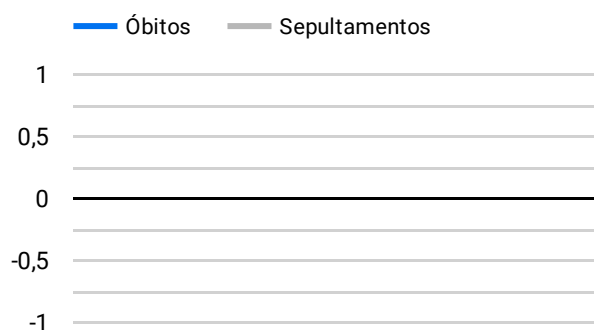

Síntese de Informações

Edição Nº 924 de 16 de jan. de 2023

PRINCIPAIS DESTAQUES

Histórico Total de Óbitos dos últimos 7 dias

Data ▾	Óbitos	Sepultamentos*
16 de jan. de 2023	193	172
15 de jan. de 2023	257	174
14 de jan. de 2023	224	183
13 de jan. de 2023	219	186
12 de jan. de 2023	220	188
11 de jan. de 2023	211	181
10 de jan. de 2023	225	178

Fonte: SFMSP

*Inclui cremações e dados de cemitérios particulares.

Histórico Total de Óbitos dos últimos 6 meses

Mês/Ano	Óbitos	Sepultamentos*
01/2023	3.463	2.847
12/2022	7.077	5.883
11/2022	7.101	5.979
10/2022	7.448	6.158
09/2022	7.003	5.877
08/2022	7.319	6.176