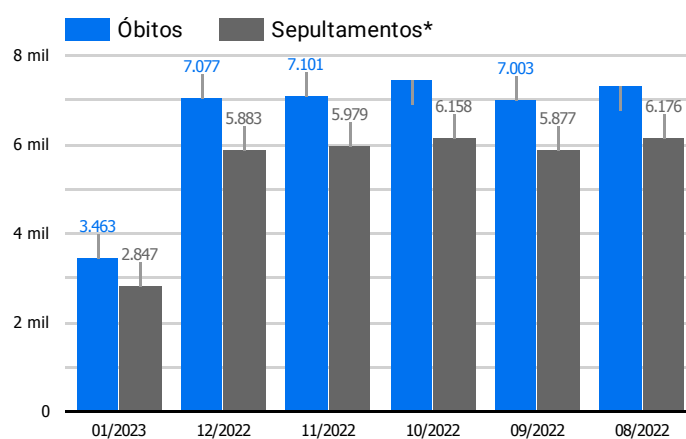

Síntese de Informações

Edição Nº 924 de 16 de jan. de 2023

PRINCIPAIS DESTAQUES

Histórico Total de Óbitos dos últimos 7 dias

Data ▾	Óbitos	Sepultamentos*
16 de jan. de 2023	193	172
15 de jan. de 2023	257	174
14 de jan. de 2023	224	183
13 de jan. de 2023	219	186
12 de jan. de 2023	220	188
11 de jan. de 2023	211	181
10 de jan. de 2023	225	178

Fonte: SFMSP

*Inclui cremações e dados de cemitérios particulares.

Histórico Total de Óbitos dos últimos 6 meses

Mês/Ano	Óbitos	Sepultamentos*
01/2023	3.463	2.847
12/2022	7.077	5.883
11/2022	7.101	5.979
10/2022	7.448	6.158
09/2022	7.003	5.877
08/2022	7.319	6.176

Fonte: SFMSP

*Inclui cremações e dados de cemitérios particulares.

Óbitos Diários
X
Últimos 7 dias

Data ▾	Óbitos	D-7
16 de jan. de 2023	193	291
15 de jan. de 2023	257	311
14 de jan. de 2023	224	299
13 de jan. de 2023	219	304
12 de jan. de 2023	220	320
11 de jan. de 2023	211	277
10 de jan. de 2023	225	323