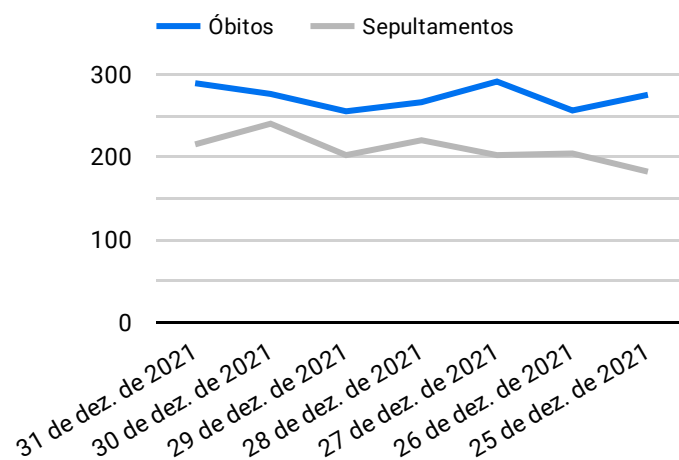

Síntese de Informações

Edição Nº 899 de 22 de dez. de 2022

PRINCIPAIS DESTAQUES

Histórico Total de Óbitos dos últimos 7 dias

Data ▾	Óbitos	Sepultamentos*
22 de dez. de 2022	156	186
21 de dez. de 2022	189	167
20 de dez. de 2022	202	200
19 de dez. de 2022	228	177
18 de dez. de 2022	245	174
17 de dez. de 2022	231	167
16 de dez. de 2022	198	164

Fonte: SFMSP

*Inclui cremações e dados de cemitérios particulares.

Histórico Total de Óbitos dos últimos 6 meses

Mês/Ano	Óbitos	Sepultamentos*
12/2022	4.936	4.173
11/2022	7.101	5.979
10/2022	7.447	6.158
09/2022	7.003	5.877
08/2022	7.319	6.176
07/2022	7.583	6.382

Fonte: SFMSP

*Inclui cremações e dados de cemitérios particulares.

**Óbitos Diários
X
Últimos 7 dias**

Data ▾	Óbitos	D-7
22 de dez. de 2022	156	285
21 de dez. de 2022	189	248
20 de dez. de 2022	202	295
19 de dez. de 2022	228	275
18 de dez. de 2022	245	256
17 de dez. de 2022	231	291
16 de dez. de 2022	198	266