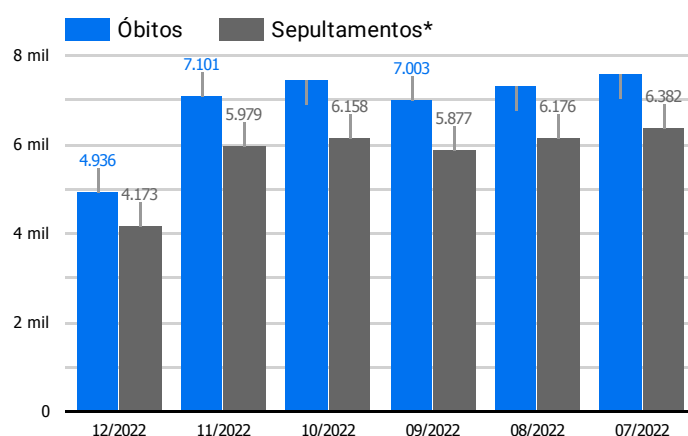

Síntese de Informações

Edição Nº 899 de 22 de dez. de 2022

PRINCIPAIS DESTAQUES

Histórico Total de Óbitos dos últimos 7 dias

Data ▾	Óbitos	Sepultamentos*
22 de dez. de 2022	156	186
21 de dez. de 2022	189	167
20 de dez. de 2022	202	200
19 de dez. de 2022	228	177
18 de dez. de 2022	245	174
17 de dez. de 2022	231	167
16 de dez. de 2022	198	164

Fonte: SFMSP

*Inclui cremações e dados de cemitérios particulares.

Histórico Total de Óbitos dos últimos 6 meses

Mês/Ano	Óbitos	Sepultamentos*
12/2022	4.936	4.173
11/2022	7.101	5.979
10/2022	7.447	6.158
09/2022	7.003	5.877
08/2022	7.319	6.176
07/2022	7.583	6.382

Fonte: SFMSP

*Inclui cremações e dados de cemitérios particulares.

**Óbitos Diários
X
Últimos 7 dias**

Data ▾	Óbitos	D-7
22 de dez. de 2022	156	285
21 de dez. de 2022	189	248
20 de dez. de 2022	202	295
19 de dez. de 2022	228	275
18 de dez. de 2022	245	256
17 de dez. de 2022	231	291
16 de dez. de 2022	198	266