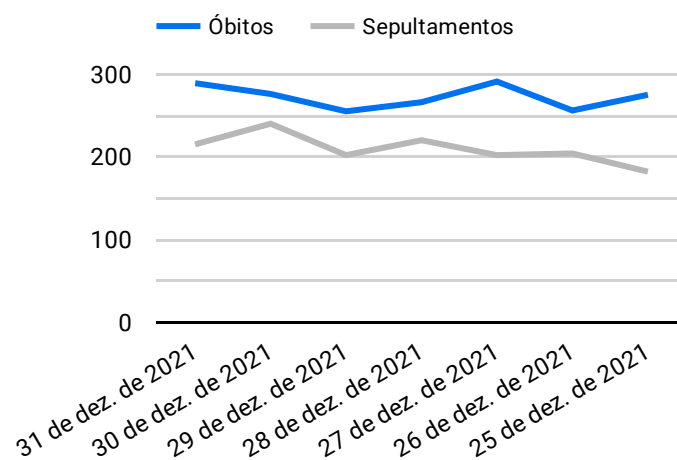

Síntese de Informações

Edição Nº 841 de 25 de out. de 2022

PRINCIPAIS DESTAQUES

Histórico Total de Óbitos dos últimos 7 dias

Data ▾	Óbitos	Sepultamentos*
25 de out. de 2022	185	221
24 de out. de 2022	223	204
23 de out. de 2022	247	188
22 de out. de 2022	258	205
21 de out. de 2022	237	188
20 de out. de 2022	225	194
19 de out. de 2022	216	196

Fonte: SFMSP

*Inclui cremações e dados de cemitérios particulares.

Histórico Total de Óbitos dos últimos 6 meses

Mês/Ano	Óbitos	Sepultamentos*
10/2022	5.942	5.021
09/2022	7.001	5.877
08/2022	7.318	6.176
07/2022	7.583	6.382
06/2022	7.607	6.288
05/2022	7.126	5.834