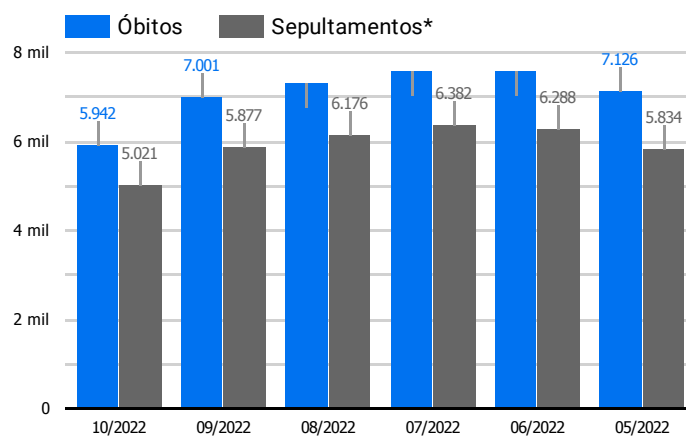

Síntese de Informações

Edição Nº 841 de 25 de out. de 2022

PRINCIPAIS DESTAQUES

Histórico Total de Óbitos dos últimos 7 dias

Data ▾	Óbitos	Sepultamentos*
25 de out. de 2022	185	221
24 de out. de 2022	223	204
23 de out. de 2022	247	188
22 de out. de 2022	258	205
21 de out. de 2022	237	188
20 de out. de 2022	225	194
19 de out. de 2022	216	196

Fonte: SFMSP

*Inclui cremações e dados de cemitérios particulares.

Histórico Total de Óbitos dos últimos 6 meses

Mês/Ano	Óbitos	Sepultamentos*
10/2022	5.942	5.021
09/2022	7.001	5.877
08/2022	7.318	6.176
07/2022	7.583	6.382
06/2022	7.607	6.288
05/2022	7.126	5.834

Fonte: SFMSP

*Inclui cremações e dados de cemitérios particulares.

**Óbitos Diários
X
Últimos 7 dias**

Data ▾	Óbitos	D-7
25 de out. de 2022	185	217
24 de out. de 2022	223	217
23 de out. de 2022	247	209
22 de out. de 2022	258	183
21 de out. de 2022	237	252
20 de out. de 2022	225	204
19 de out. de 2022	216	222