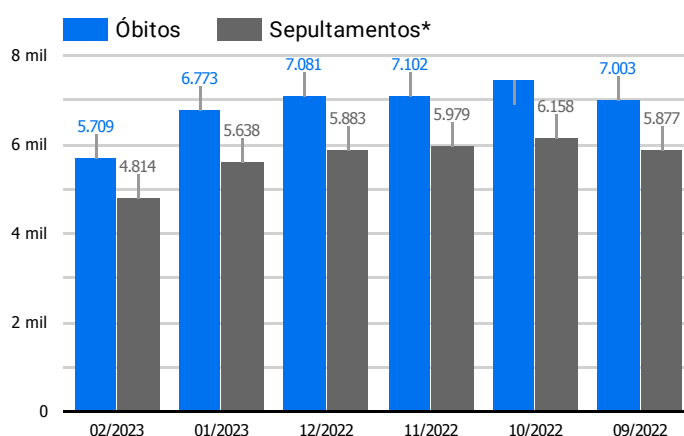

Síntese de Informações

Edição Nº 966 de 27 de fev. de 2023

PRINCIPAIS DESTAQUES

Histórico Total de Óbitos dos últimos 7 dias

| Data ▾ | Óbitos | Sepultamentos* |
|--------------------|--------|----------------|
| 27 de fev. de 2023 | 177 | 158 |
| 26 de fev. de 2023 | 208 | 190 |
| 25 de fev. de 2023 | 246 | 200 |
| 24 de fev. de 2023 | 207 | 172 |
| 23 de fev. de 2023 | 220 | 193 |
| 22 de fev. de 2023 | 238 | 179 |
| 21 de fev. de 2023 | 233 | 160 |

Fonte: SFMSP

*Inclui cremações e dados de cemitérios particulares.

Histórico Total de Óbitos dos últimos 6 meses

| Mês/Ano | Óbitos | Sepultamentos* |
|---------|--------|----------------|
| 02/2023 | 5.709 | 4.814 |
| 01/2023 | 6.773 | 5.638 |
| 12/2022 | 7.081 | 5.883 |
| 11/2022 | 7.102 | 5.979 |
| 10/2022 | 7.448 | 6.158 |
| 09/2022 | 7.003 | 5.877 |

Fonte: SFMSP

*Inclui cremações e dados de cemitérios particulares.

**Óbitos Diários
X
Últimos 7 dias**

| Data ▾ | Óbitos | D-7 |
|--------------------|--------|-----|
| 27 de fev. de 2023 | 177 | 243 |
| 26 de fev. de 2023 | 208 | 211 |
| 25 de fev. de 2023 | 246 | 222 |
| 24 de fev. de 2023 | 207 | 221 |
| 23 de fev. de 2023 | 220 | 204 |
| 22 de fev. de 2023 | 238 | 223 |
| 21 de fev. de 2023 | 233 | 202 |