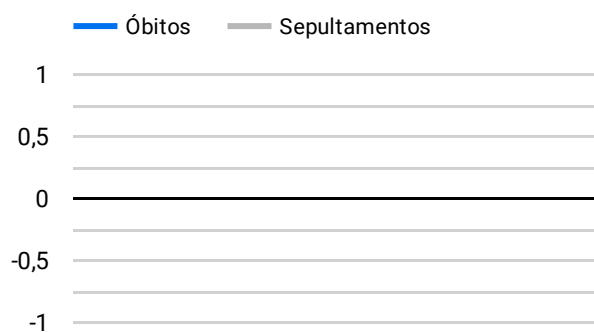

Síntese de Informações

Edição Nº 966 de 27 de fev. de 2023

PRINCIPAIS DESTAQUES

Histórico Total de Óbitos dos últimos 7 dias

| Data ▾ | Óbitos | Sepultamentos* |
|--------------------|--------|----------------|
| 27 de fev. de 2023 | 177 | 158 |
| 26 de fev. de 2023 | 208 | 190 |
| 25 de fev. de 2023 | 246 | 200 |
| 24 de fev. de 2023 | 207 | 172 |
| 23 de fev. de 2023 | 220 | 193 |
| 22 de fev. de 2023 | 238 | 179 |
| 21 de fev. de 2023 | 233 | 160 |

Fonte: SFMSP

*Inclui cremações e dados de cemitérios particulares.

Histórico Total de Óbitos dos últimos 6 meses

| Mês/Ano | Óbitos | Sepultamentos* |
|---------|--------|----------------|
| 02/2023 | 5.709 | 4.814 |
| 01/2023 | 6.773 | 5.638 |
| 12/2022 | 7.081 | 5.883 |
| 11/2022 | 7.102 | 5.979 |
| 10/2022 | 7.448 | 6.158 |
| 09/2022 | 7.003 | 5.877 |