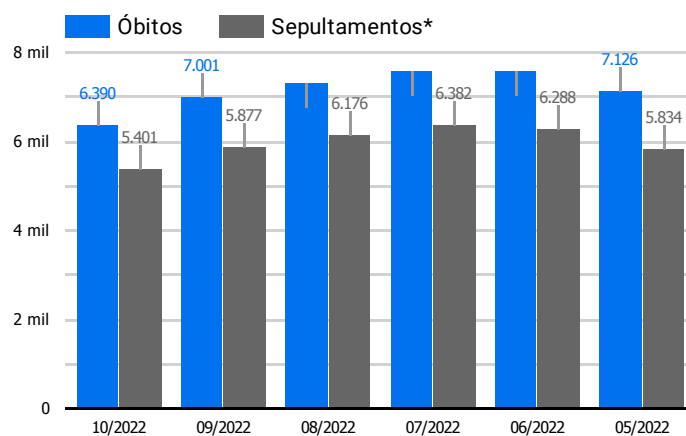

Síntese de Informações

Edição Nº 843 de 27 de out. de 2022

**PRINCIPAIS DESTAQUES**

**Histórico Total de Óbitos dos últimos 7 dias**

Data ▾	Óbitos	Sepultamentos*
27 de out. de 2022	217	192
26 de out. de 2022	201	188
25 de out. de 2022	211	221
24 de out. de 2022	223	204
23 de out. de 2022	248	188
22 de out. de 2022	258	205
21 de out. de 2022	238	188

Fonte: SFMSP

\*Inclui cremações e dados de cemitérios particulares.

**Histórico Total de Óbitos dos últimos 6 meses**

Mês/Ano	Óbitos	Sepultamentos*
10/2022	6.390	5.401
09/2022	7.001	5.877
08/2022	7.318	6.176
07/2022	7.583	6.382
06/2022	7.607	6.288
05/2022	7.126	5.834

Fonte: SFMSP

\*Inclui cremações e dados de cemitérios particulares.

**Óbitos Diários  
X  
Últimos 7 dias**

Data ▾	Óbitos	D-7
27 de out. de 2022	217	209
26 de out. de 2022	201	183
25 de out. de 2022	211	252
24 de out. de 2022	223	204
23 de out. de 2022	248	222
22 de out. de 2022	258	201
21 de out. de 2022	238	204