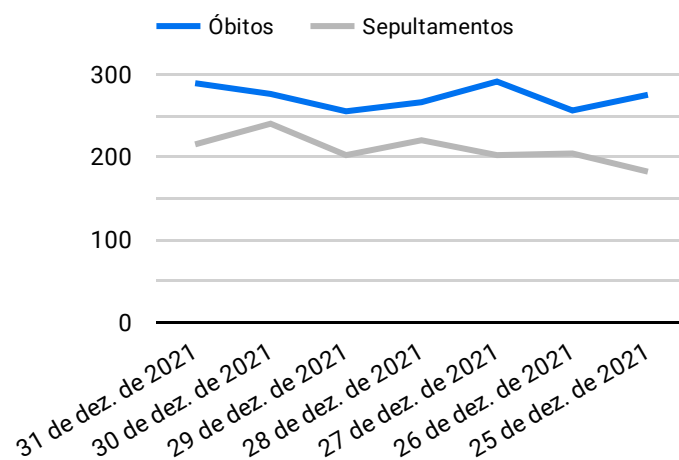

Síntese de Informações

Edição Nº 843 de 27 de out. de 2022

**PRINCIPAIS DESTAQUES**

**Histórico Total de Óbitos dos últimos 7 dias**

Data ▾	Óbitos	Sepultamentos*
27 de out. de 2022	217	192
26 de out. de 2022	201	188
25 de out. de 2022	211	221
24 de out. de 2022	223	204
23 de out. de 2022	248	188
22 de out. de 2022	258	205
21 de out. de 2022	238	188

Fonte: SFMSP

\*Inclui cremações e dados de cemitérios particulares.

**Histórico Total de Óbitos dos últimos 6 meses**

Mês/Ano	Óbitos	Sepultamentos*
10/2022	6.390	5.401
09/2022	7.001	5.877
08/2022	7.318	6.176
07/2022	7.583	6.382
06/2022	7.607	6.288
05/2022	7.126	5.834