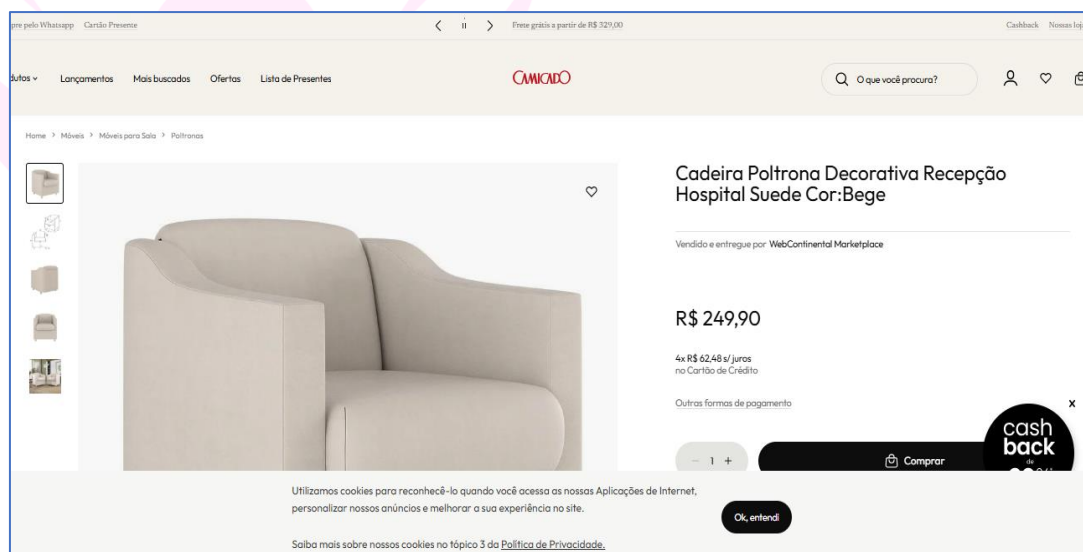

1

[Comprar](#)

- Poltrona Para Recepção Consultório Médico Hospital, material impermeável

Compre pelo WhatsApp 55 41 74007076 | Televendas 0800 080 0099 | Baixe o App | Lojas Físicas

madeira | Busque tudo para sua casa