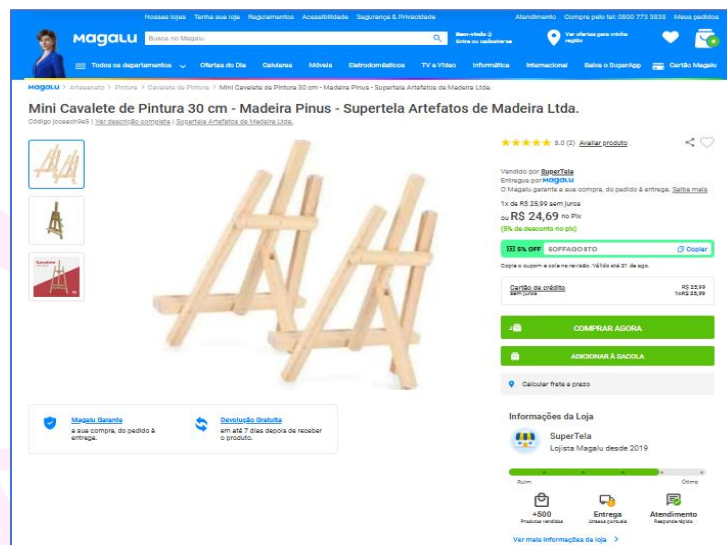

Buscar produto...

Painel Sensorial Grande 80x80cm - 35 itens

INÍCIO / LOJA / PAINÉIS / PAINEL SENSORIAL GRANDE 80X80CM - 35 ITENS

1 - 12 MESES | 2 ANOS | 3 - 4 ANOS

O Painel Sensorial de **80x80cm** é uma ótima opção para instalar em um local fixo. Seja na sua casa, na sala de espera de um consultório ou em qualquer outro lugar é uma ferramenta para diversão e para o desenvolvimento cognitivo infantil. Todos os produtos JK Sensoriais são customizados, sendo que é possível escolher a cor e selecionar os itens que serão inseridos no painel (**de 25 a 35 itens**) após a confirmação, nossa equipe entrará em contato com você após a confirmação da compra para fazer a customização.

- Prateleira Estilo Industrial Aço E Mdf - Modelos 35x25x60cm

- Kit 10 Telas Para Pintura 20x30 com 10 Cavaletes De Mesa

Arte, Papeleria e Armarinho Casa, Móveis e Decoração Brinquedos e Hobbies Mais

Arte, Papeleria e Armarinho > Arte e Trabalhos Manuais > Quadros de Autor