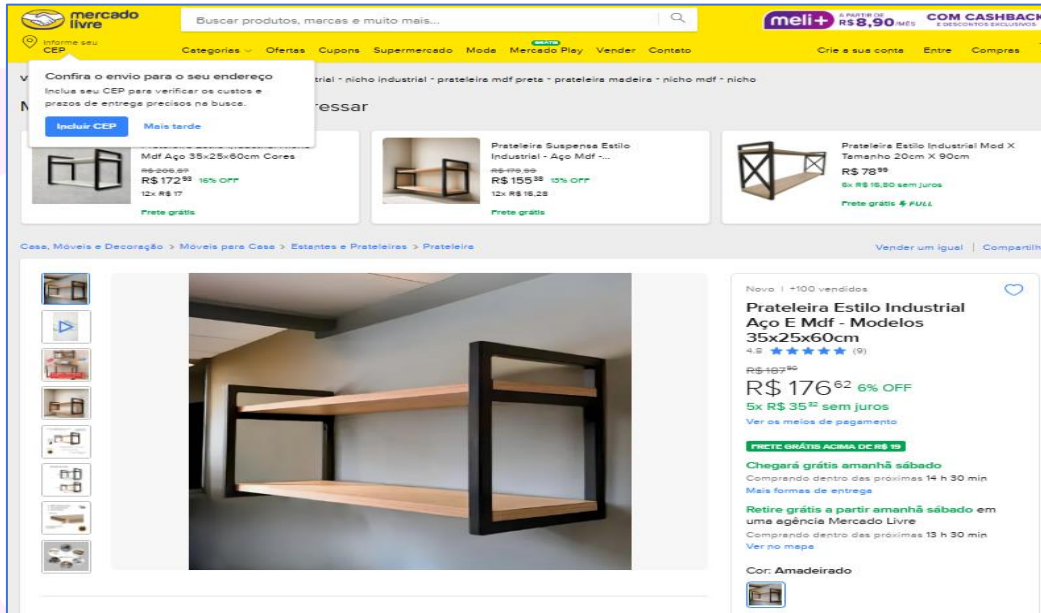

- Kit 10 Telas Para Pintura 20x30 com 10 Cavaletes De Mesa