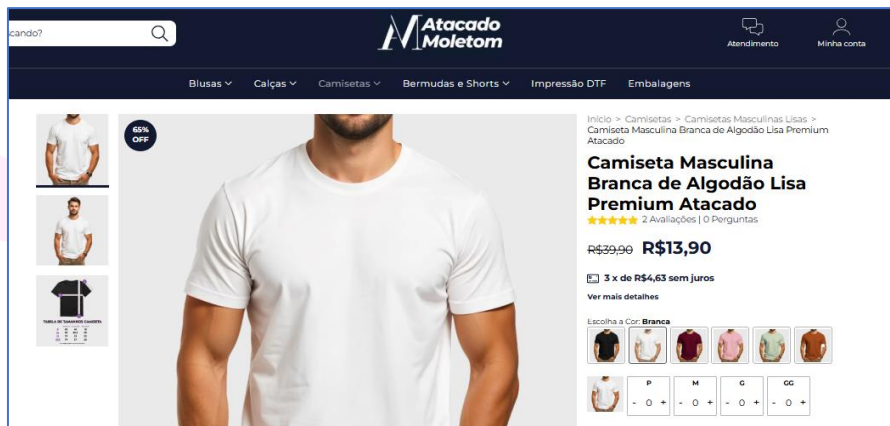

R\$ 0,95

COMPRAR

- Camisetas branca diversos tamanhos (M, G, GG ou Extra Grande)

- Panos de prato branco

Seja bem-vind(a). Faça login

O que você procura?

RS 0,00

%SALE% EXCLUSIVOS TRICOLINE SARJA IMPERMEÁVEL LINHO CHAMBRAY / CHAMBRE PANO DE PRATO / SACARIA FLANELAS
FRALDAS TERMOCOLANTE / ENTRETELA CALÇADORES / ACESSÓRIOS AGUA PERFUMADA