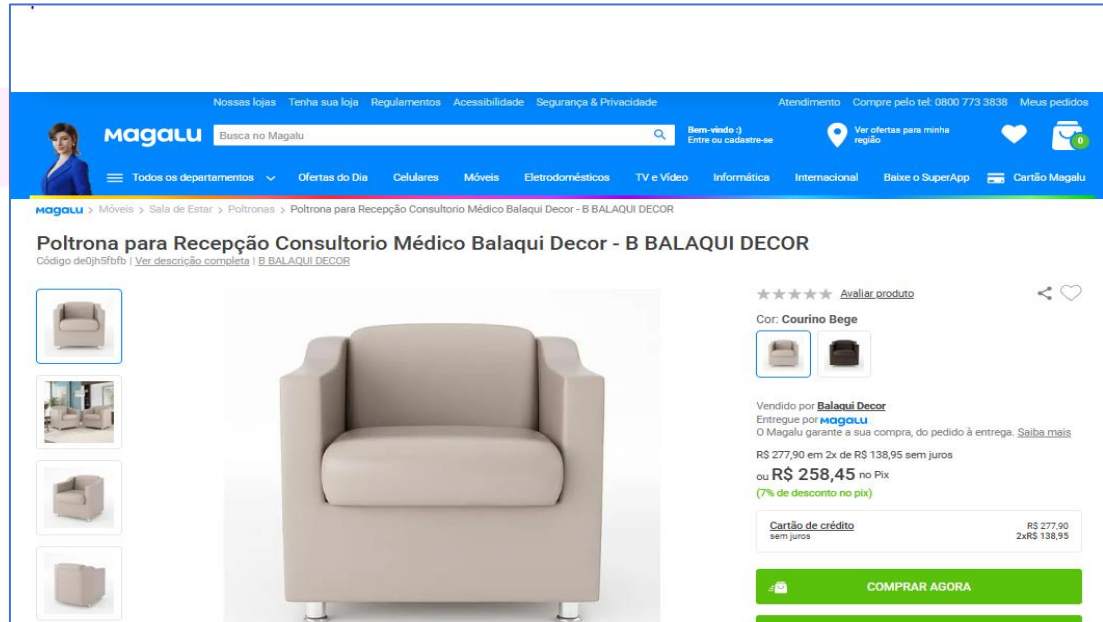

1

[Comprar](#)

- Poltrona Para Recepção Consultório Médico Hospital, material impermeável

Compre pelo WhatsApp 55 41 74007076 | Televendas 0800 080 0099 | Baixe o App | Lojas Físicas

madeira | Busque tudo para sua casa