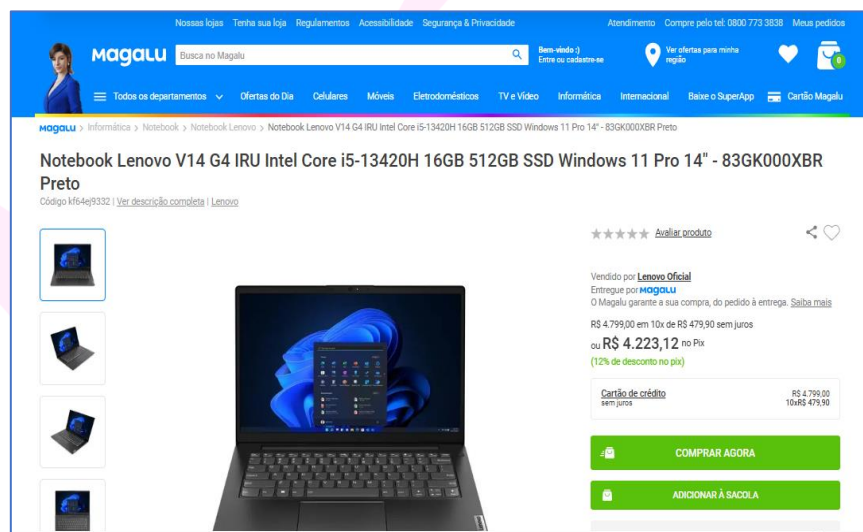

- NOTEBOOK - V14 Intel Core i5-13420H 16GB 512GB SSD Windows 11 Home 14" FHD 4.6