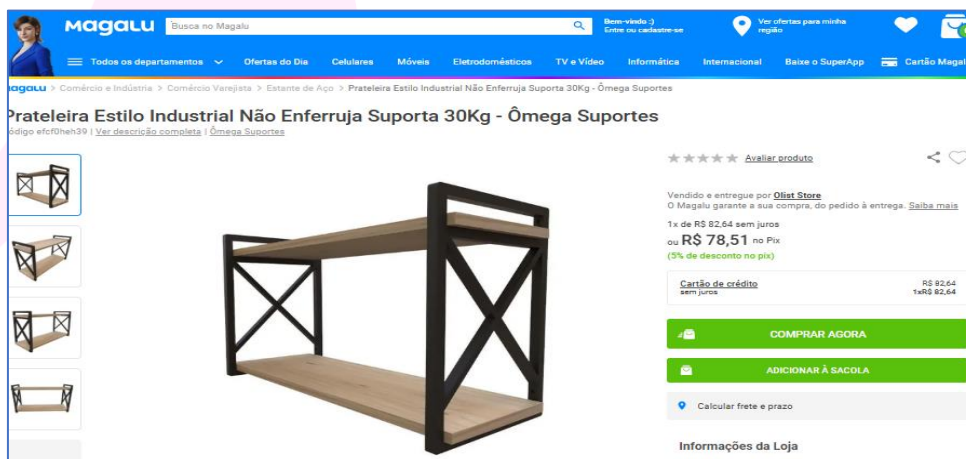

- Prateleira Estilo Industrial Aço E Mdf - Modelos 35x25x60cm