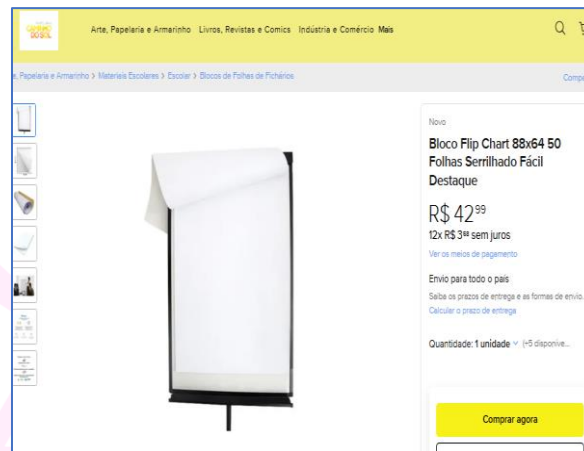

- Papel Cartolina 46 x 66 cm - Colorida Sortida 10 cores