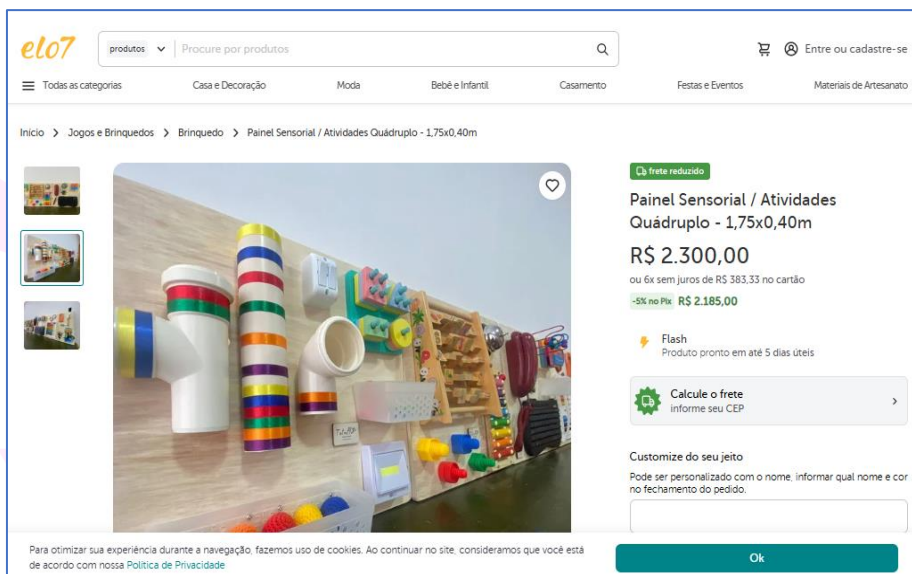

- Prateleira Estilo Industrial Aço E Mdf - Modelos 35x25x60cm