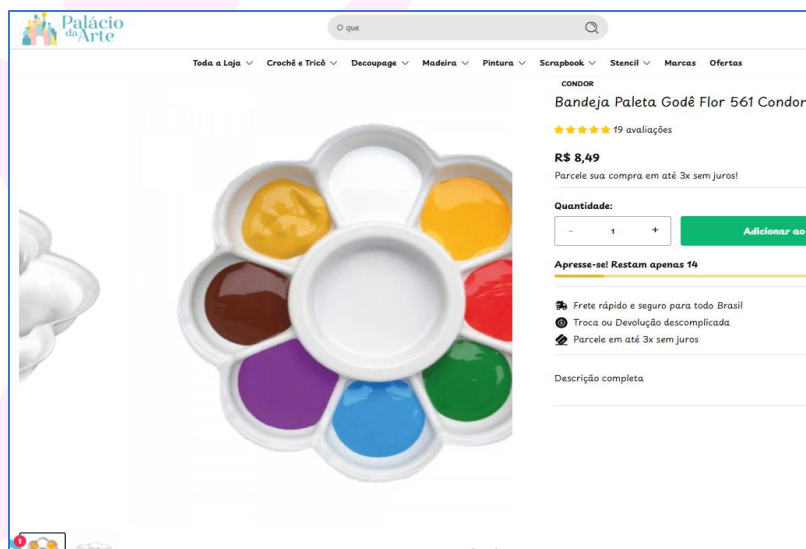

1x de R\$ 38,16 sem juros
ou **R\$ 36,25** no Pix
(3% de desconto no pix)

Cartão de crédito sem juros R\$ 38,16 1x de R\$ 38,16

[COMPRAR AGORA](#)

[ADICIONAR À SACOLA](#)

[Calcular frete e prazo](#)

- Paletas para mistura de tintas