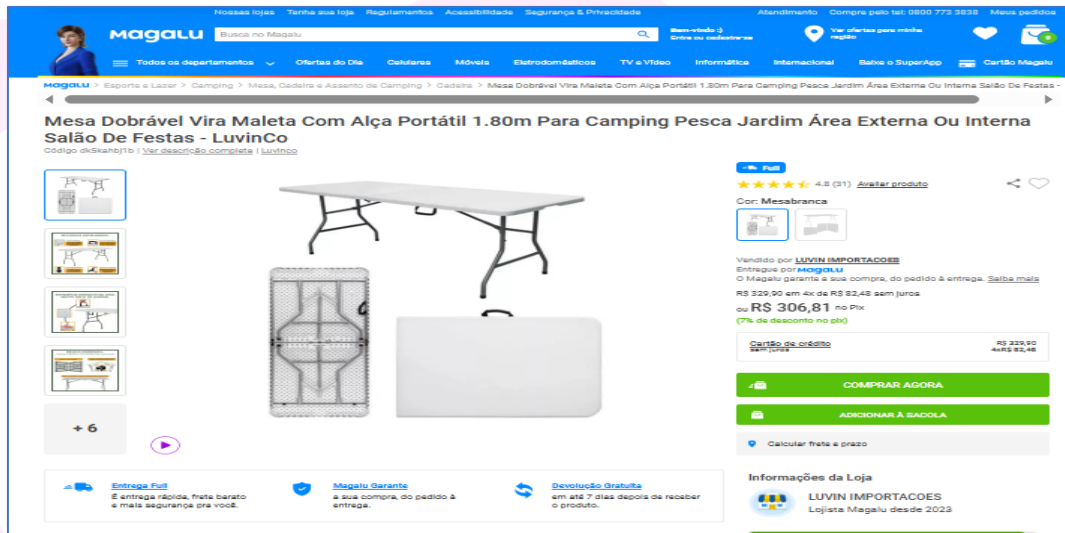

Vendido por **NATAL UTILIDADES**
+50 produtos

-1000

- Mesa Dobrável Vira Maleta Com Alça Portátil 1.80m

Agrotama | Buscar Produto | (11) 5555-9669 | Central do Cliente | Meu Carrinho

Televidas | Atendimento on-line | Visite nossa Loja | Até 12x no Cartão | 10% Desconto à Vista | Faturamos para empresas