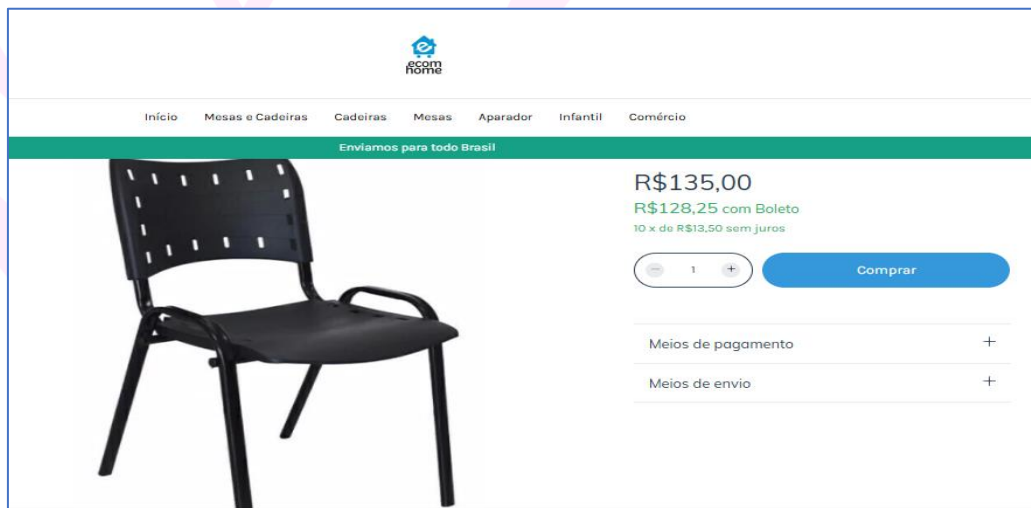

- Painel sensorial super gigante - Painéis sensoriais