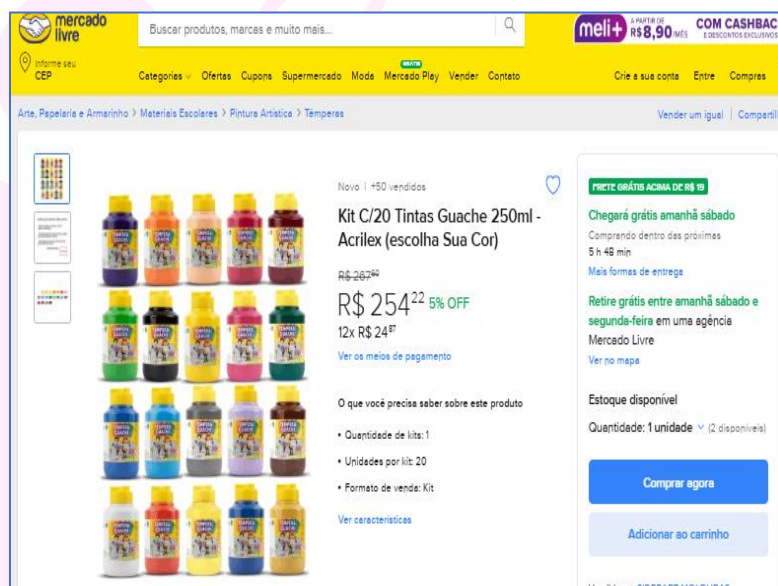

Comprando dentro dos próximos 16 h 29 min

Mais formas de entrega

Estoque disponível

Armacenado e enviado pelo FULL

Quantidade: 1 unidade (-10 disponiv...)

Produtos relacionados

- Kit com tintas guache com 20 cores