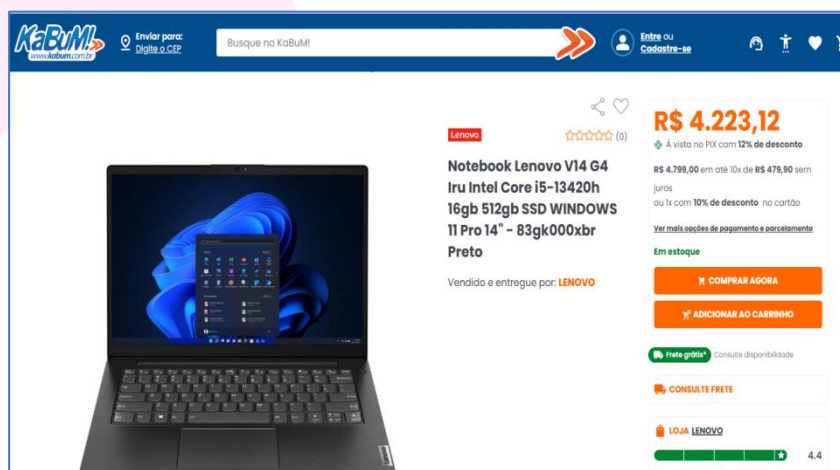

- NOTEBOOK - V14 Intel Core i5-13420H 16GB 512GB SSD Windows 11 Home 14" FHD 4.6