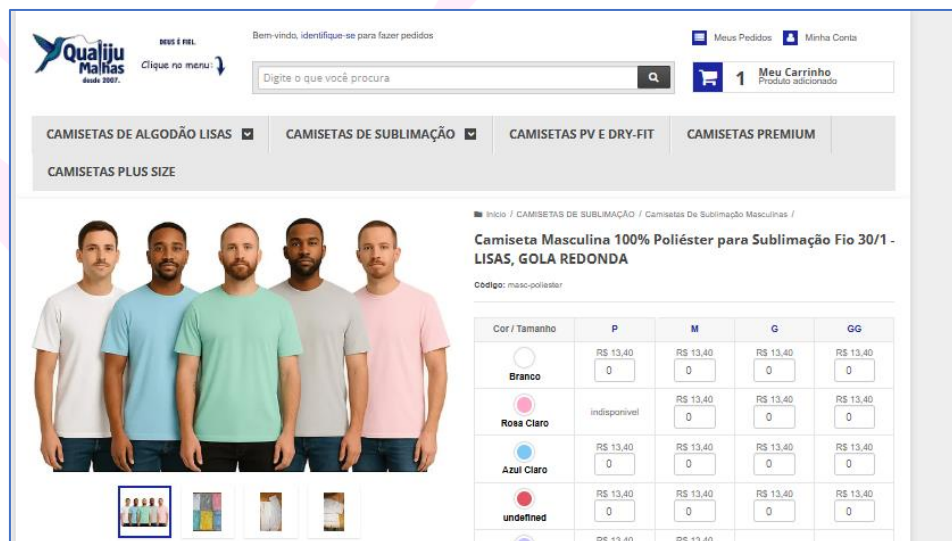

R\$ 0,95

COMPRAR

- Camisetas branca diversos tamanhos (M, G, GG ou Extra Grande)

- Panos de prato branco

Seja bem-vind(a). Faça login

O que você procura?

RS 0,00

%SALE% EXCLUSIVOS TRICOLINE SARJA IMPERMEÁVEL LINHO CHAMBRAY / CHAMBRE PANO DE PRATO / SACARIA FLANELAS
FRALDAS TERMOCOLANTE / ENTRETELA CALÇADORES / ACESSÓRIOS AGUA PERFUMADA