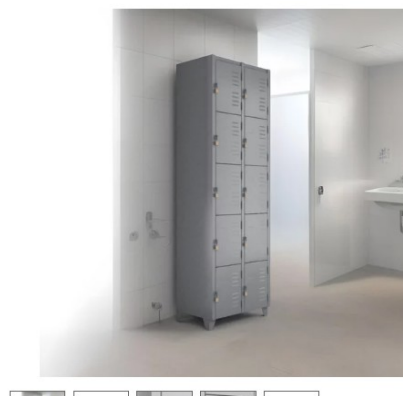

Trabalhe conosco
Verifique sua loja
Registramentos
Assessabilidade
Segurança & Privacidade

Atendimento
Compre pelo tel: 0800 779 3888
Mais pedidos

Receba 3x de desconto em compras acima de R$ 200,00
Ver ofertas para você
Ver ofertas para você

Todos os departamentos
Ofertas do Dia
Calculadora
Móveis
Extrodomésticos
TV e Vídeo
Informática
Internacional
Baixe o SuperApp
Cartão Magalu

Magalu > Comodidade e Indústria > Comodidade Varizata > Armário Roupeiro > Roupeiro de aço 2m 10 portas pitão pandin - cinza

Achamos uma oferta melhor

Armário Guarda Volume Locker Roupeiro 2 Vidas 10 Portas Aço GRP802/10 Cinza - Pandin

R$ 1.221,27 em até 8x de R$ 205,85 sem juros

ou R$ 1.160,21 no Pix

Ver oferta

Roupeiro de aço 2m 10 portas pitão pandin - cinza

Código: 15708196A3 | Ver descrição completa | 15/01/2020

★★★★★ [Avaliar produto](#) 📧 📱

Vendido por **Uau Stok**
Entrega por **Magalu**

O Magalu garante a sua compra, do pedido à entrega. [Saiba mais](#)

R$ 1.641,00 em até 8x de R$ 205,12 sem juros
ou **R$ 1.641,00 no Pix**

Cartão de crédito R$ 1.641,00
8x de R$ 205,12

COMPRAR AGORA

ADICIONAR À SACOLA

Informações da Loja

Uau Stok
Lojista Magalu desde 2020

Pronta-entrega
Armários
Estantes
Roupeiros
Arquivos
Bancos
Gôndolas
Todos

Home > Todos os produtos

Roupeiro 10 portas

R$ 862,89

por apenas

R$ 776,60

Selecione a cor do corpo

Selecione a cor do corpo

Selecione a cor das pr

Selecione a cor das pr

Selecione o fecho

Selecione o fecho

COMPRAR AGORA

Qtd
< 1 >