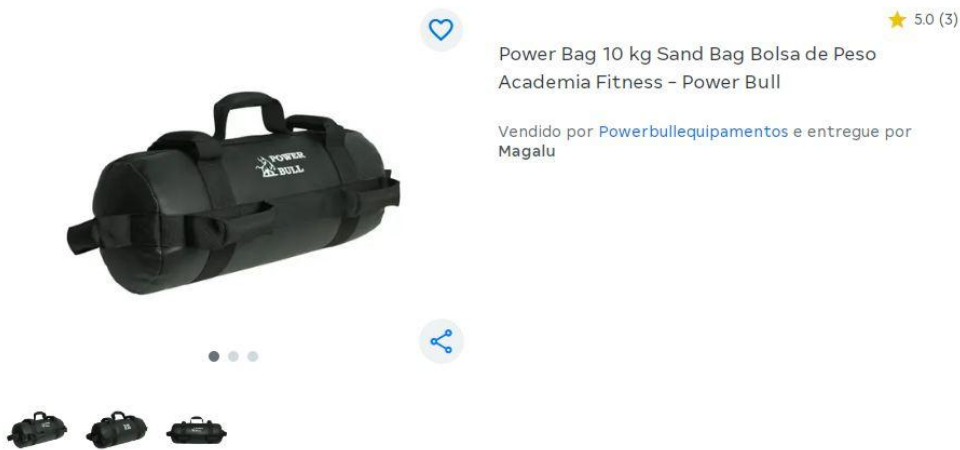

R\$ 165,90

R\$ 162,58 à vista com desconto
ou 12x de R\$ 15,68 com juros

1 +
-

COMPRAR

Frete e prazo de entrega

Informe seu cep **CALCULAR**

Orçamento POWER BAG 15/06/ 2026 (3 unidades)

Magazine Luiza S/A - CNPJ: 47.960.950/1088-36

https://www.magazineluiza.com.br/power-bag-10-kg-sand-bag-bolsa-de-peso-academia-fitness-power-bull/p/je60cf82cj/es/pwbg/?seller_id=powerbullequipamentos

Power Bag 10 kg Sand Bag Bolsa de Peso
Academia Fitness - Power Bull