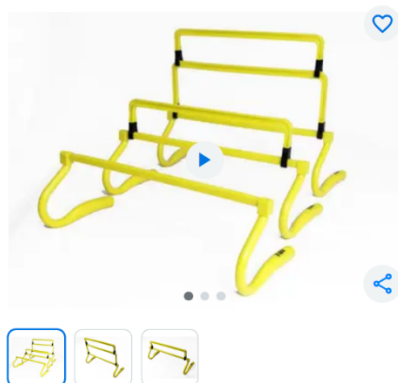

KIT 5 BARREIRAS DE SALTO ODIN FIT AJUSTÁVEIS 2 NÍVEIS AMARELA

0 OPINIÕES

Marca: Odin Fit
Referência: AH001K5

De R\$ 249,99 **R\$ 212,40**

R\$ 201,78 à vista com desconto ou 10x de R\$ 21,24
Sem juros
Mais informações

1 **COMPRAR**

SIMULADOR DE FRETE: 00000-000 **OK**

Magazine luiza

https://www.magazineluiza.com.br/kit-5-barreiras-ajustaveis-4-niveis-15-23-30-e-40cm-odin-fit/p/jg4k19g291/md/rifm/?seller_id=odinfit2

★ 0 (novo)
Kit 5 Barreiras Ajustáveis 4 Níveis (15, 23, 30 e 40cm) - Odin Fit
Vendido por Odin Fit e entregue por Magalu