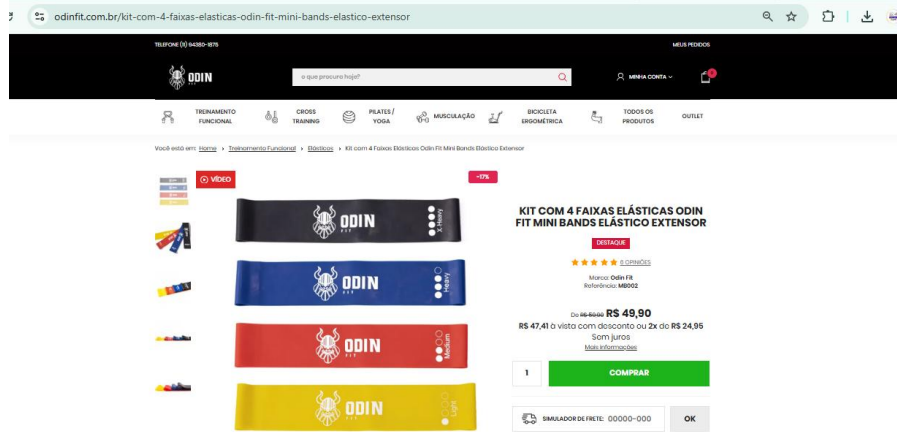

Kit 3 Faixa Elástica Exercícios Super Band Extensor VLS3204 Vollo Níveis Leve Médio e Forte

Nenhuma Avaliação Ainda **Denunciar**

R\$100,22 no Pix com cupom >

Cupons De Loja **R\$0,75 OFF** **3% Cashback de Moedas**

<https://www.odinfite.com.br/kit-com-4-faixas-elasticas-odin-fit-mini-bands-elastico-extensor>

https://www.mercadolivre.com.br/kit-mini-bands-elastico-4-intensidades-faixa-loop-odin-fit/p/MLB34512170?pdp_filters=item_id%3AMLB3633218647&from=gshop&matr_tool=45821161&matr_word=&matr_source=google&matr_campaign_id=22090354238&matr_ad_group_id=197094185971&matr_match_type=&matr_network=g&matr_device=c&matr_creative=792355617243&matr_keyword=&matr_ad_position=&matr_ad_type=pla&matr_merchant_id=735128188&matr_product_id=MLB34512170-product&matr_product_partition_id=2468069126606&matr_target_id=pla-2468069126606&cg_src=google_ads&cg_cmp=22090354238&cg_net=g&cg_plt=gp&cg_med=pla&gad_source=4&gad_campaignid=22090354238&qbraid=0AAAAAD93qcApk2tkqioeo4w_sBJuWrBxq&qclid=CjwKCAjwxb7RBhA5EiwAQ-AAdH6zGLGTdGF9vBUi7doHkSdC_TtPIA3qGRztUAWj1ZuUgnluBVRoC-E0QAQvD_BwE