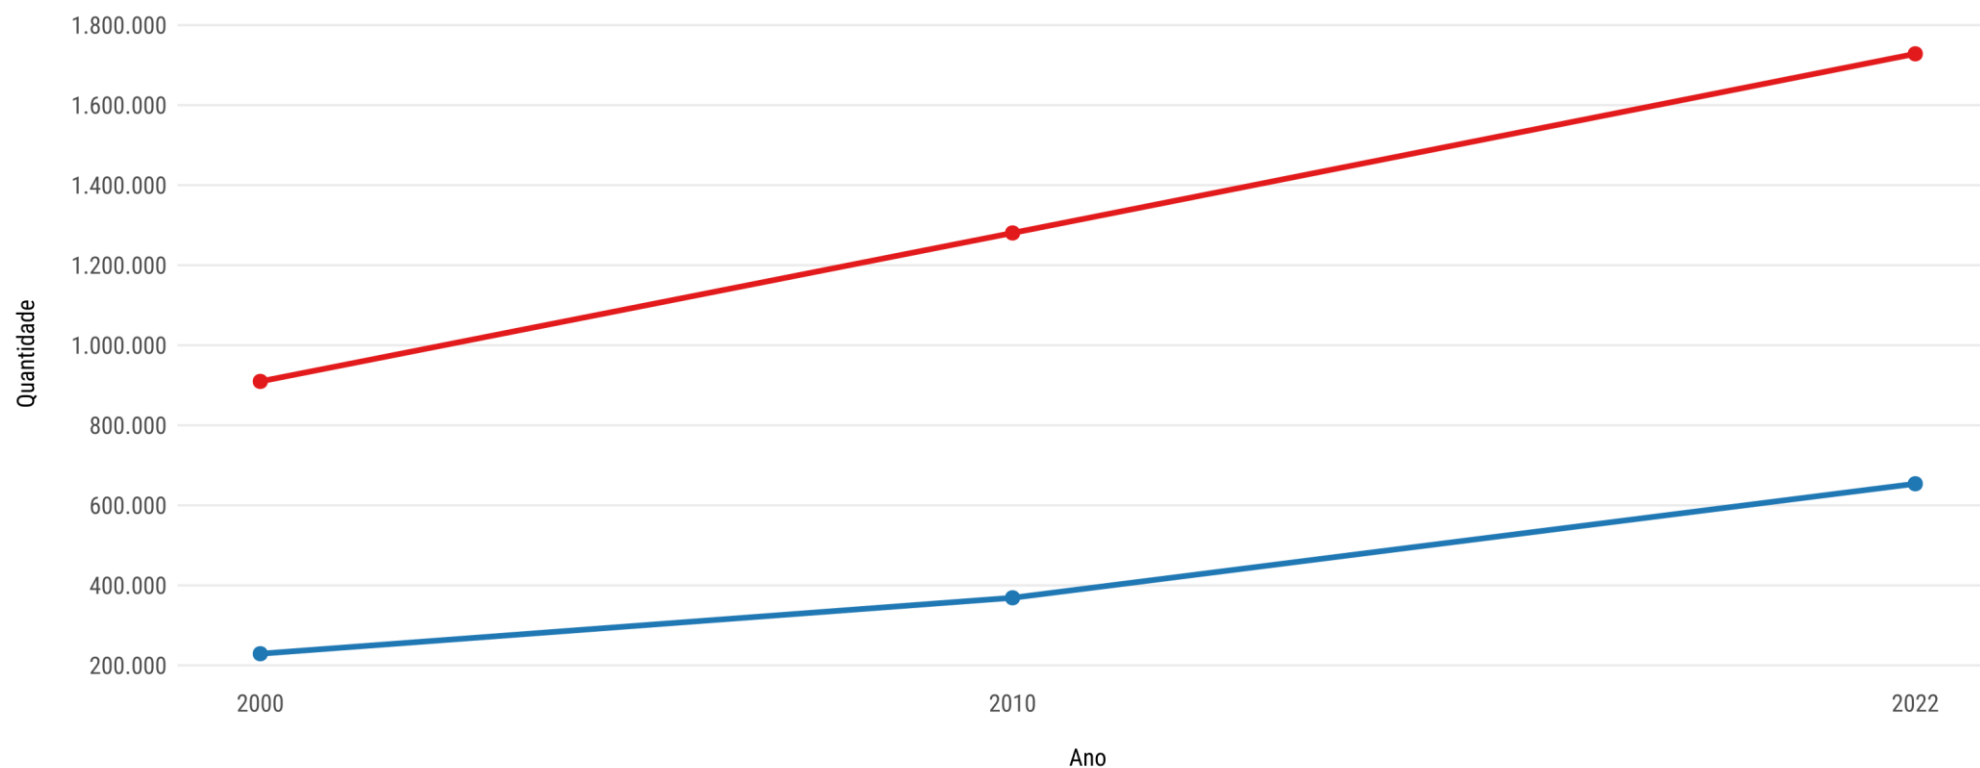

Domicílios e população em favelas - IBGE

Município de São Paulo
2000, 2010, 2022

● Domicílios ● Moradores

Descrição: Gráfico de linhas que mostra o número de domicílios e moradores em favelas no município de São Paulo

Fonte: IBGE, censos demográficos de 2000, 2010 e 2022

Elaboração: Secretaria Municipal de Urbanismo e Licenciamento - SMUL/ Coordenadoria de Produção e Análise de Informação – Geoinfo

Data de atualização: 29/set/2025